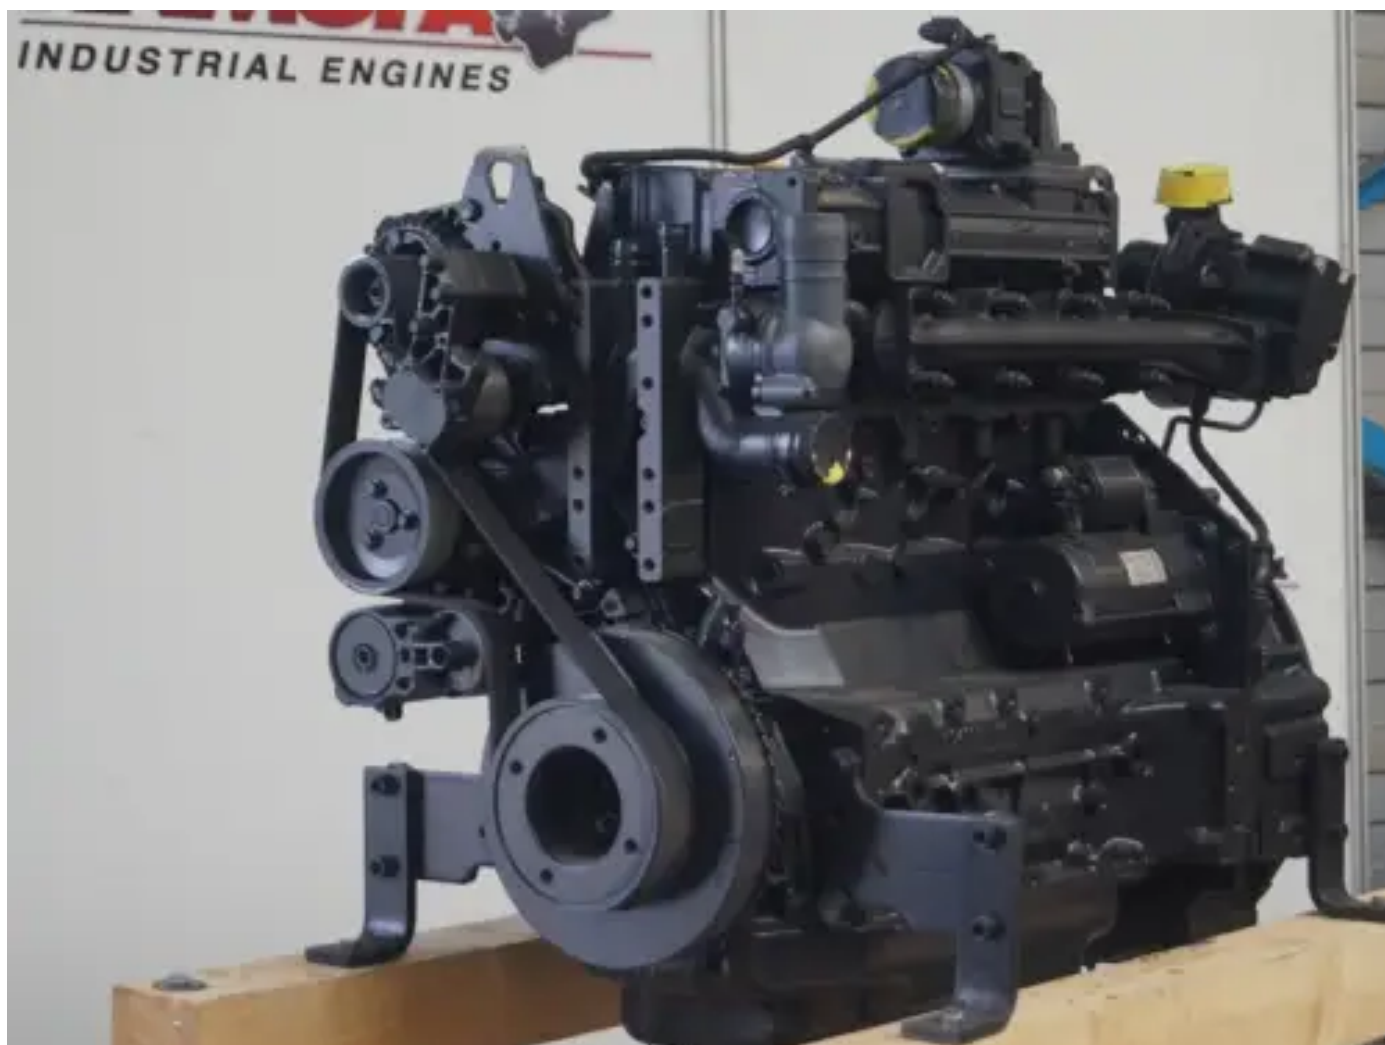

NUEVO DEUTZ TCD2013L04 2V

[Contáctanos](#)

Especificaciones

Condición:	Nuevo
Marca:	deutz
Tipo:	Motores diésel
Tipo de producto:	Original
Diámetro	108 mm
Cilindrada / Capacidad del motor	4764 cc

Engine Fuel Type	diesel
Potencia nominal @ velocidad/Rpm nominal	120 kw
Cantidad/número de cilindros	4 qty
Carrera	130 mm