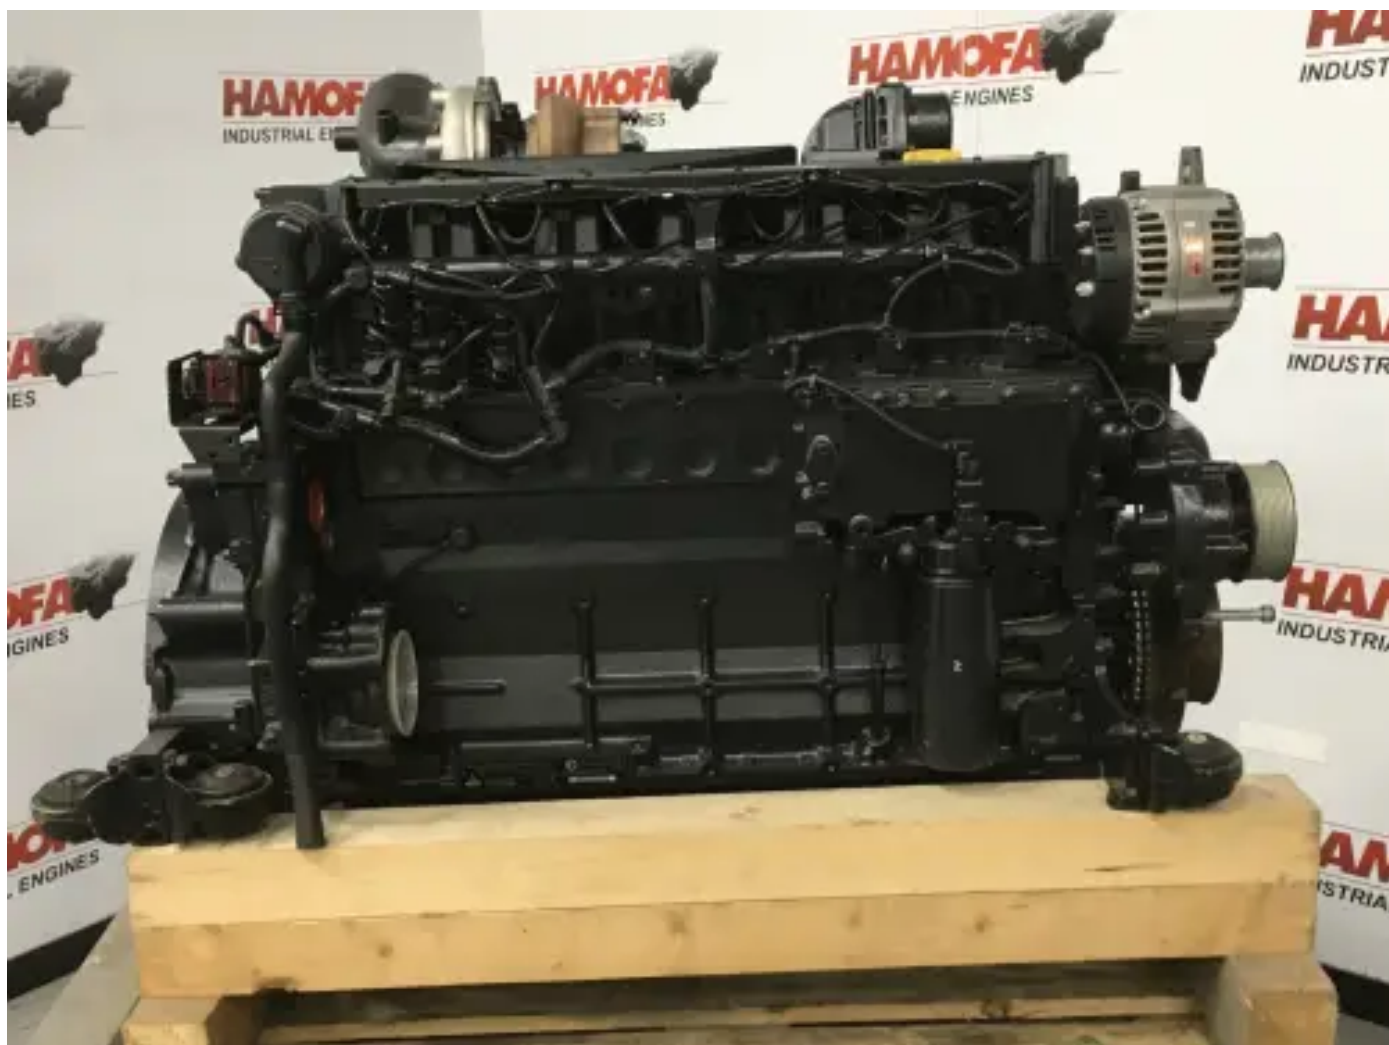

## DEUTZ TCD2013L06 2V NUEVO

[Contáctanos](#)

### Especificaciones

Número de proyecto: PRJB20220610874

Condición: Nuevo

Marca: deutz

Número de serie del motor: 10133641

Tipo: Motores diésel

Tipo de producto: Original

Estado del motor	new
Construction year	2006
Diámetro	108 mm
¿Ordenador presente?	yes
Cilindrada / Capacidad del motor	7145 cc
Color del motor	black
Tipo de refrigeración del motor	radiator cooled (std)
Sistema de escape	dry
Engine Fuel Type	diesel
Tipo de inyección	ecu (electronic control unit)
Potencia nominal @ velocidad/Rpm nominal	200 kw
Cantidad/número de cilindros	6 qty
Volante SAE	unknown
Carcasa del volante SAE	sae 4
Tensión de arranque	24 volt
Carrera	130 mm
Altura total	125 cm
Longitud	120 cm
Anchura	80 cm
Tipo de turbo	dry
Peso (específico)	750 kg