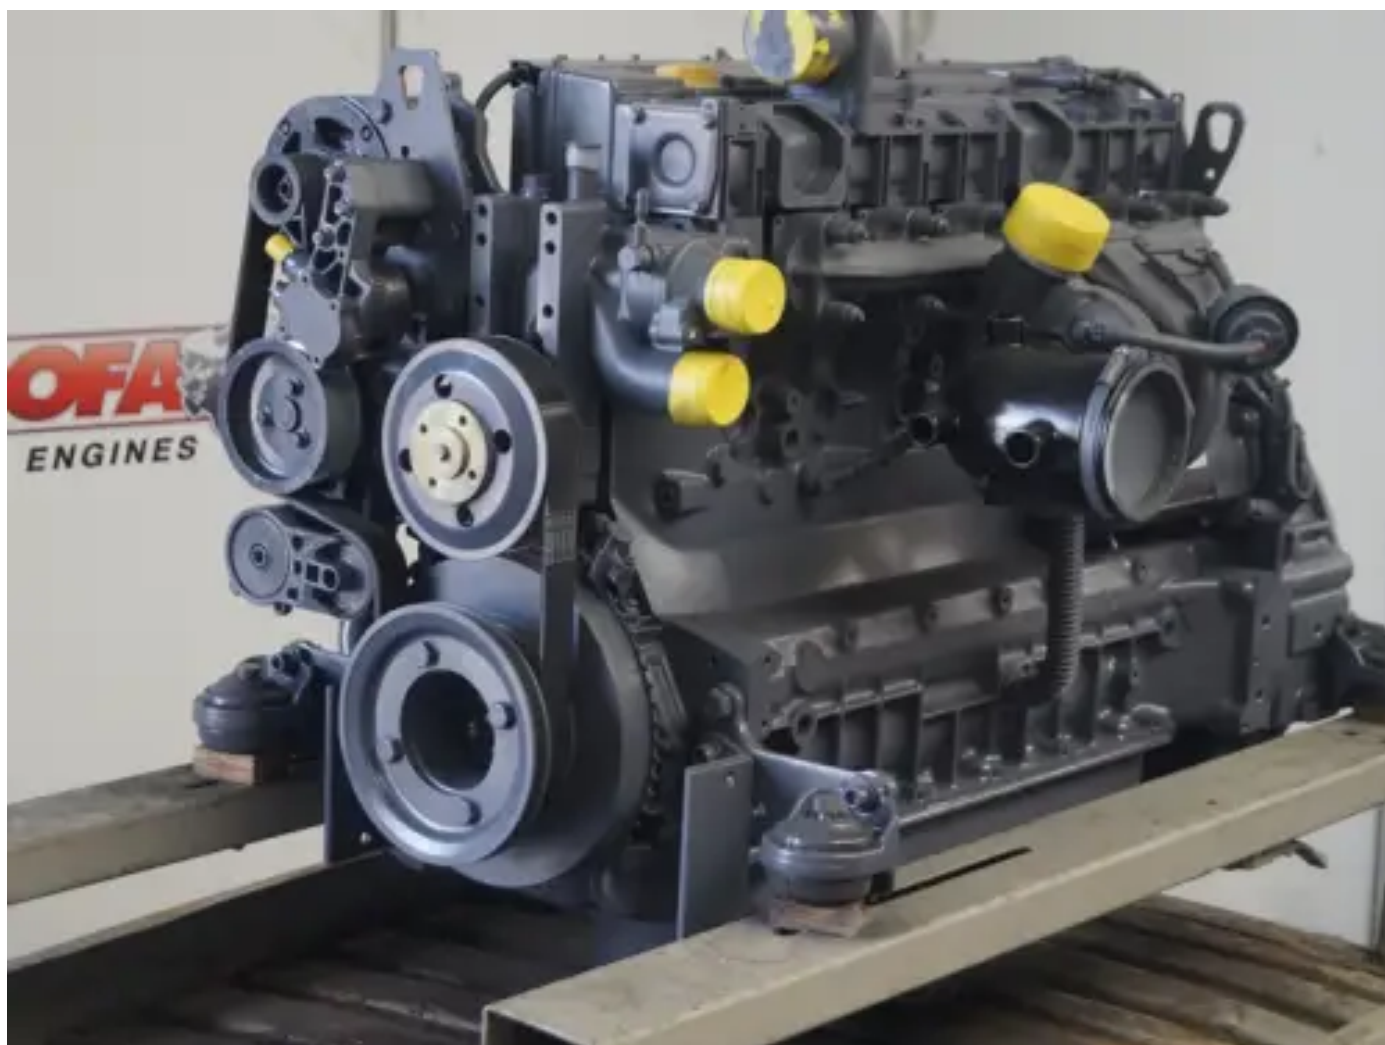

DEUTZ TCD2013L06 4V NUEVO

[Contáctanos](#)

Especificaciones

Condición: Nuevo

Marca: deutz

Tipo: Motores diésel

Tipo de producto: Original

Potencia nominal @ velocidad/Rpm nominal
243 kw