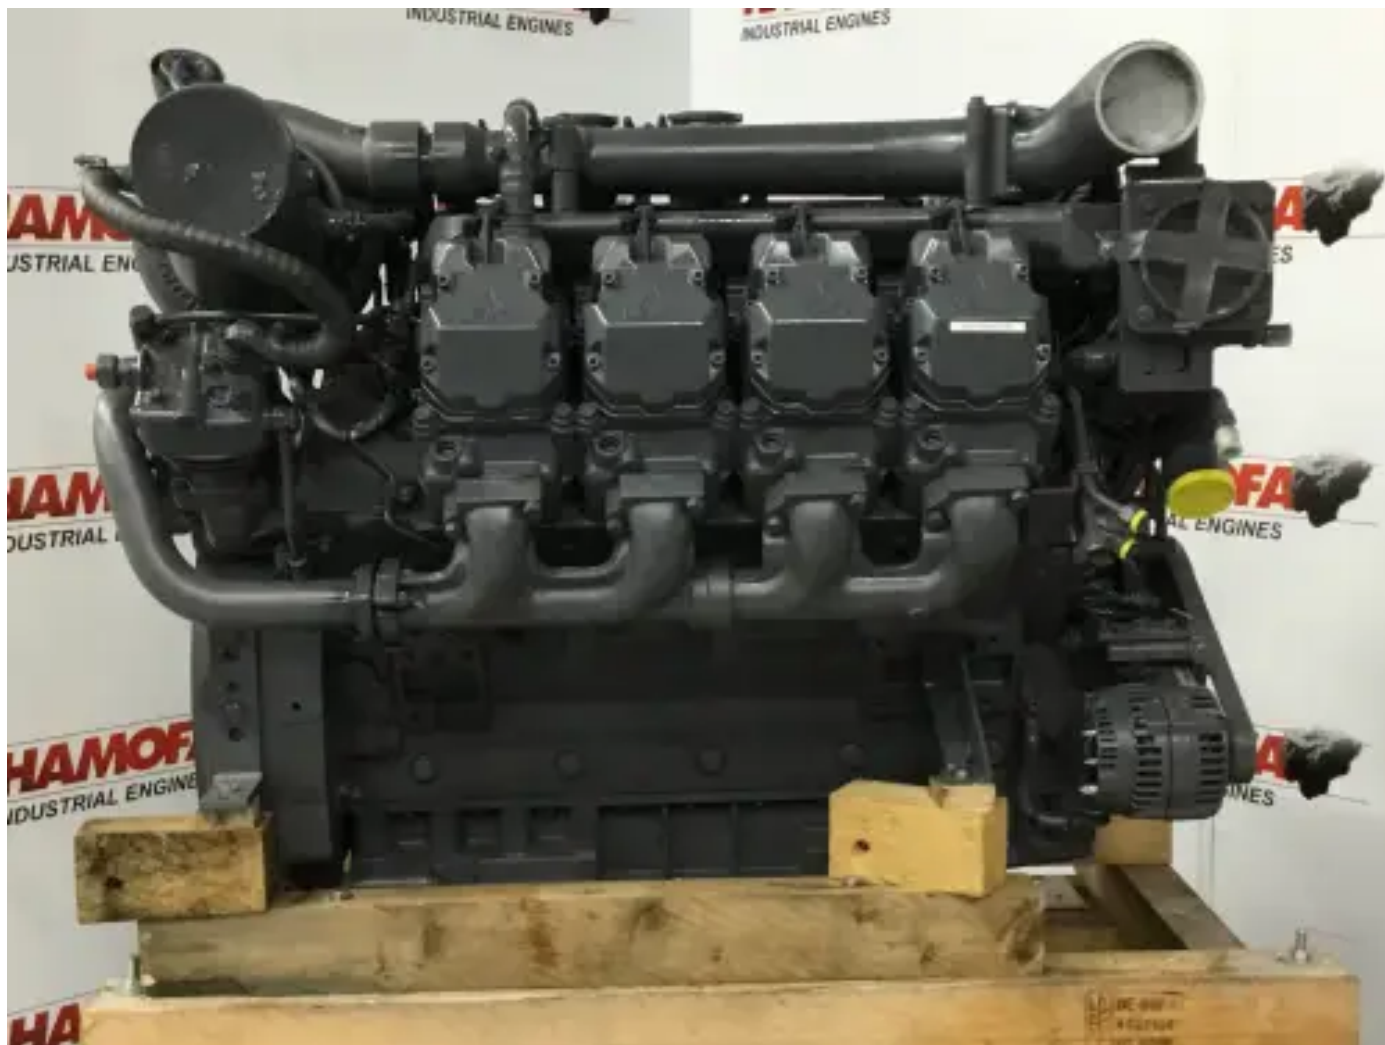

## DEUTZ TCD2015 V8 NUEVO

[Contáctanos](#)

### Especificaciones

Condición:	Nuevo
Marca:	deutz
Tipo:	Motores diésel
Tipo de producto:	Original
Potencia nominal @ velocidad/Rpm nominal	500 kw