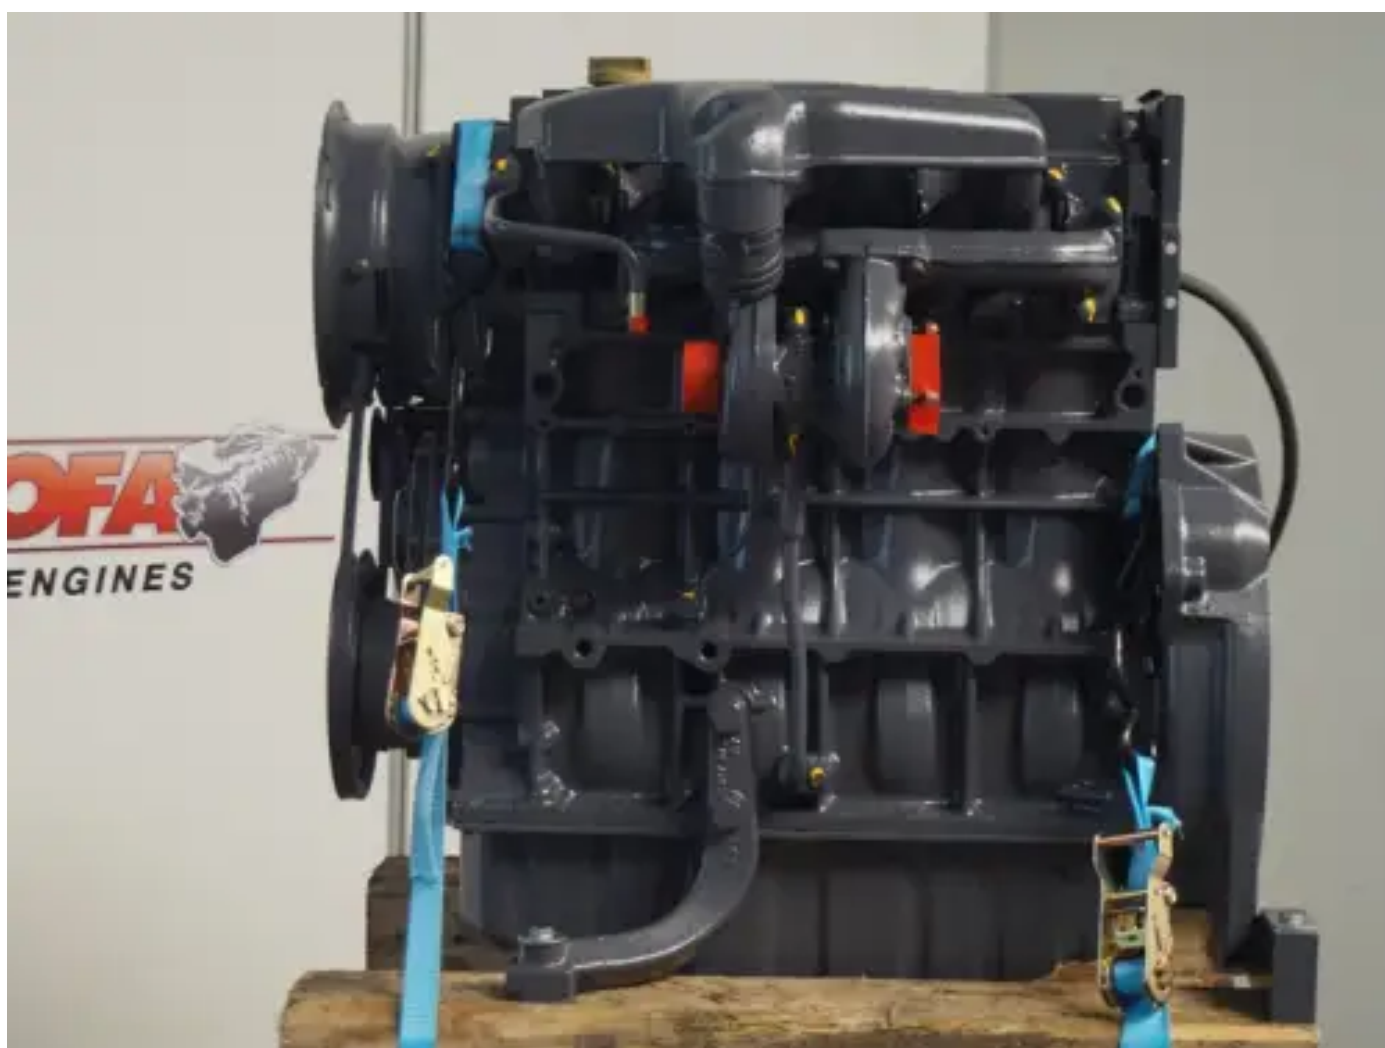

MOTOR DEUTZ TD2011L04I RECONSTRUIDO

[Contáctanos](#)

Especificaciones

Condición: Reacondicionado

Marca: deutz

Tipo: Motores diésel

Tipo de producto: Original

Potencia nominal @ velocidad/Rpm nominal	56 kw
---	-------

Nominal Rpm @ Nominal Power	2600 rpm
-----------------------------	----------
