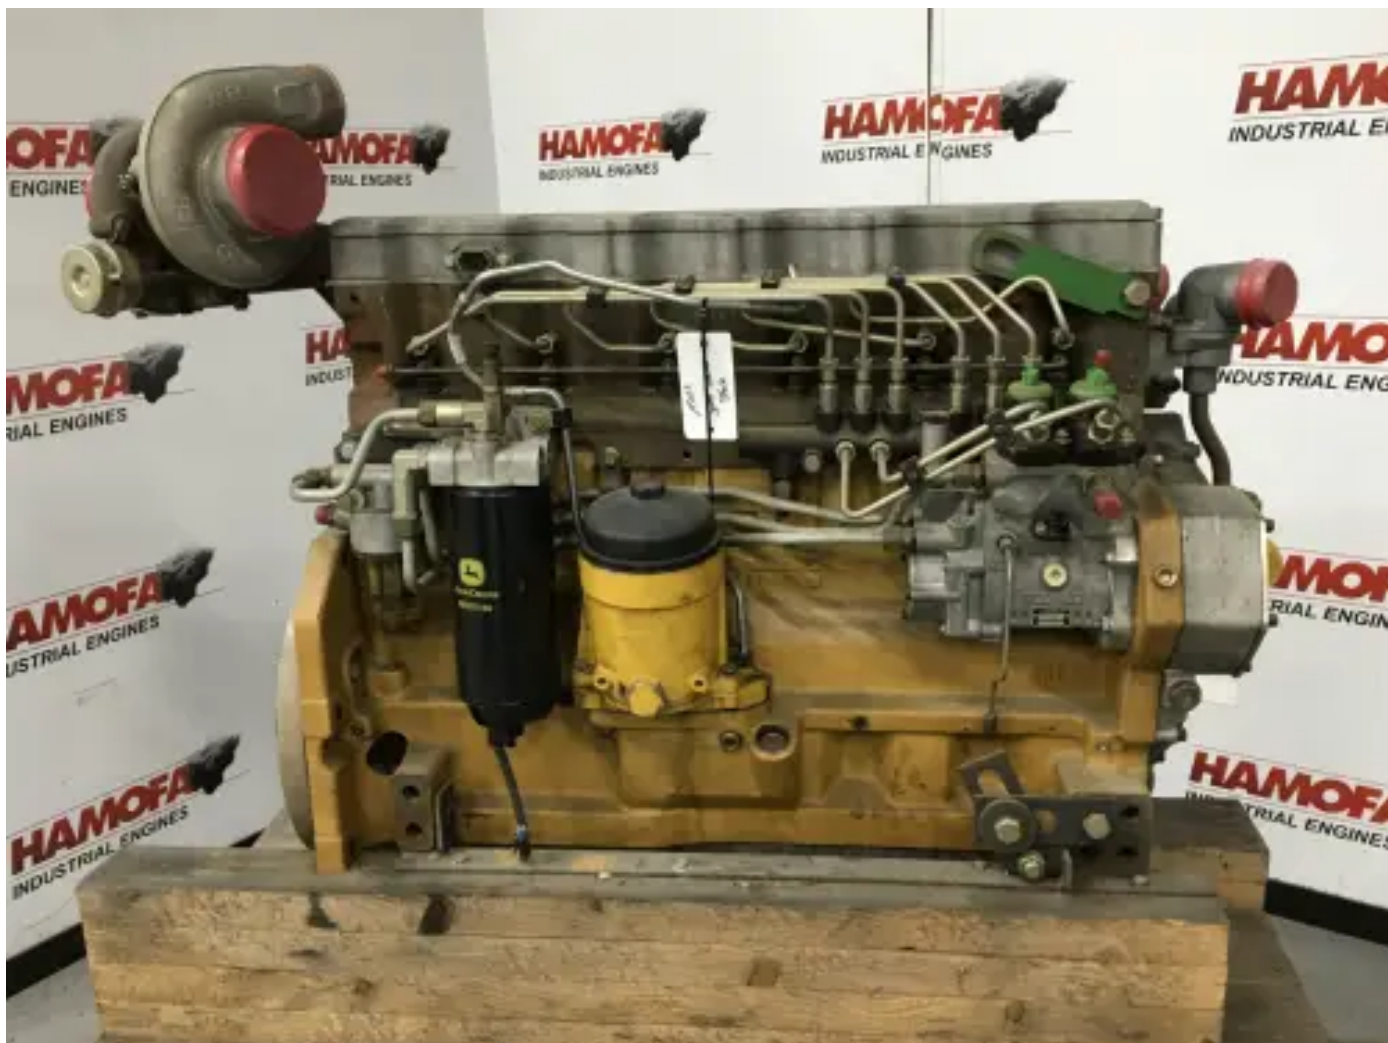

JOHN DEERE 6081HRW029 USADO

[Contáctanos](#)

Especificaciones

Número de proyecto: PRJB20240915057

Condición: Usado

Marca: john deere

Número de serie del motor: XX6081H099493

Tipo: Motores diésel

Tipo de producto: Original

¿Ordenador presente?	no
Color del motor	yellow
Tipo de refrigeración del motor	radiator cooled (std)
Sistema de escape	dry
Tipo de inyección	mechanical fuelpump
Volante SAE	unknown
Carcasa del volante SAE	no sae size
Tensión de arranque	12 volt
Altura total	130 cm
Longitud	140 cm
Anchura	90 cm
Tipo de turbo	dry
Peso (específico)	695 kg