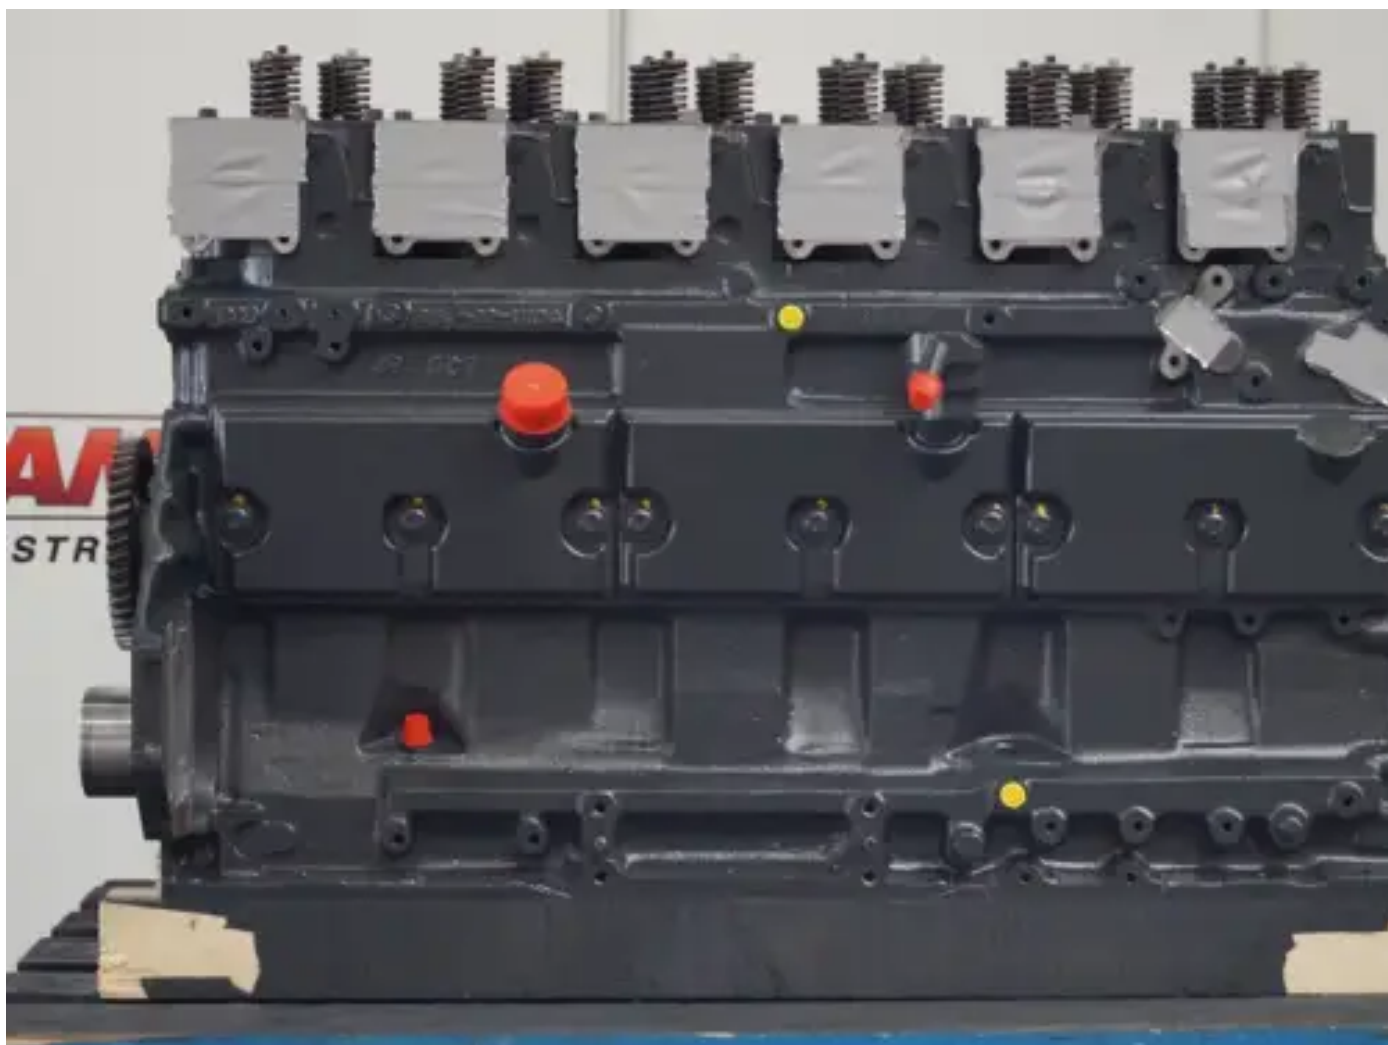

KOMATSU SA6D125-2 LONGBLOCK RECONSTRUIDO

[Contáctanos](#)

Especificaciones

Condición:	Reacondicionado
Marca:	komatsu
Tipo:	Motores diésel
Tipo de producto:	Original
Engine Fuel Type	diesel