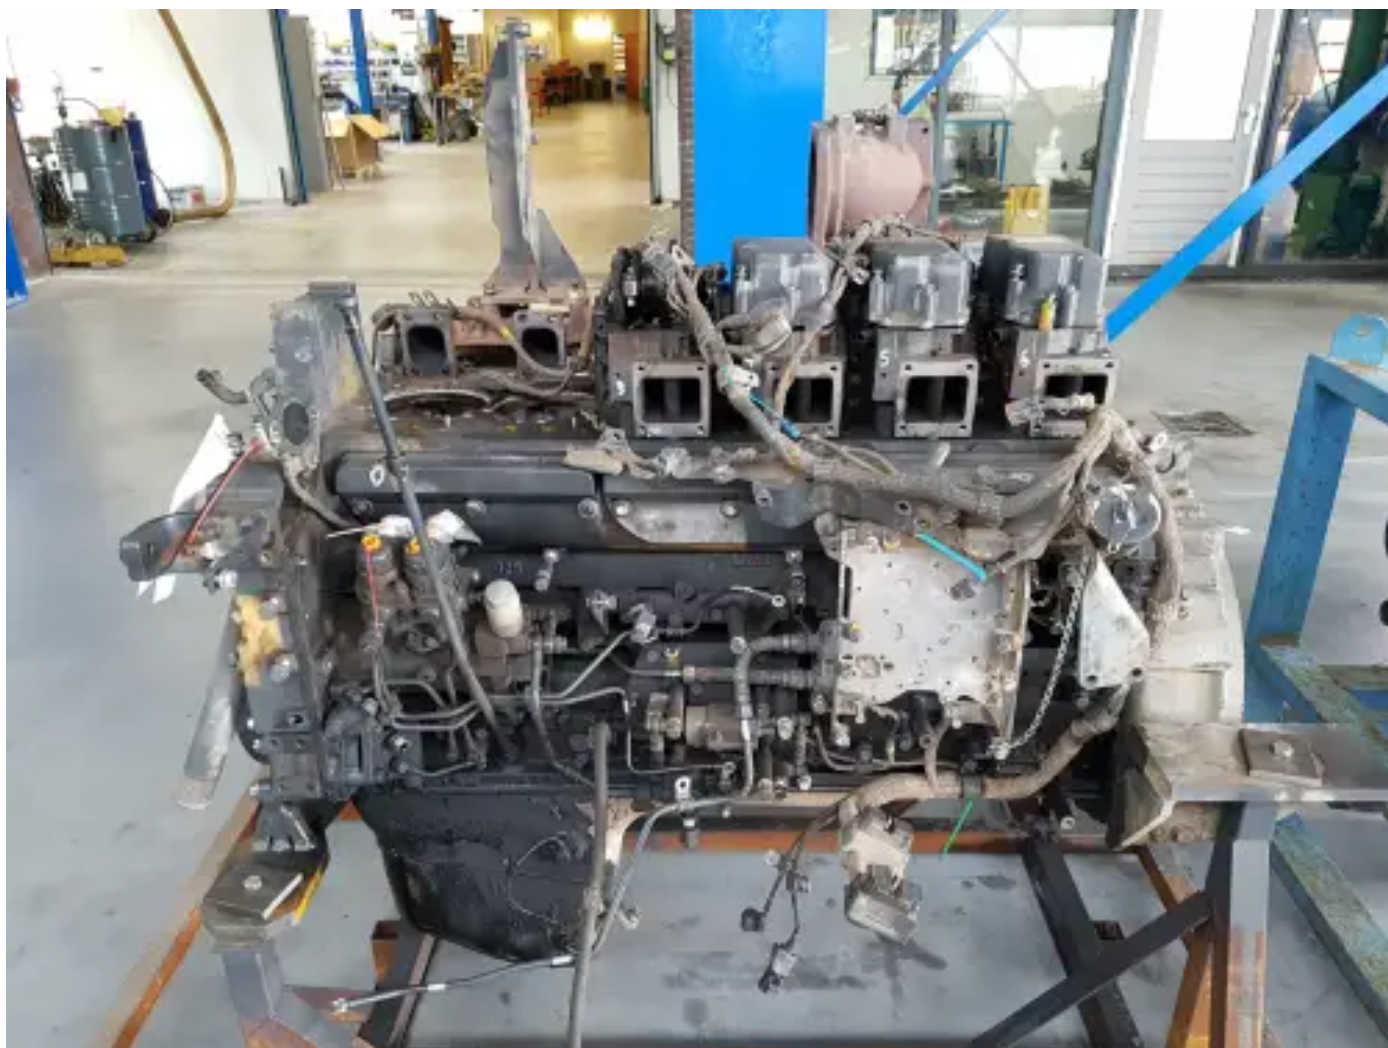

KOMATSU SAA6D140E-6 MOTOR NÚCLEO PARA PIEZAS

[Contáctanos](#)

Especificaciones

Número de proyecto: PRJN2025100182

Condición: Básico

Marca: komatsu

Número de serie del motor: 730897

Tipo: Motores diésel

Tipo de producto:	Original
Estado del motor	core
Construction year	2012
¿Ordenador presente?	no
Color del motor	black
Tipo de refrigeración del motor	radiator cooled (std)
Sistema de escape	dry
Tipo de inyección	electronic fuelpump (edc)
Tensión de arranque	24 volt
Tipo de turbo	none mounted