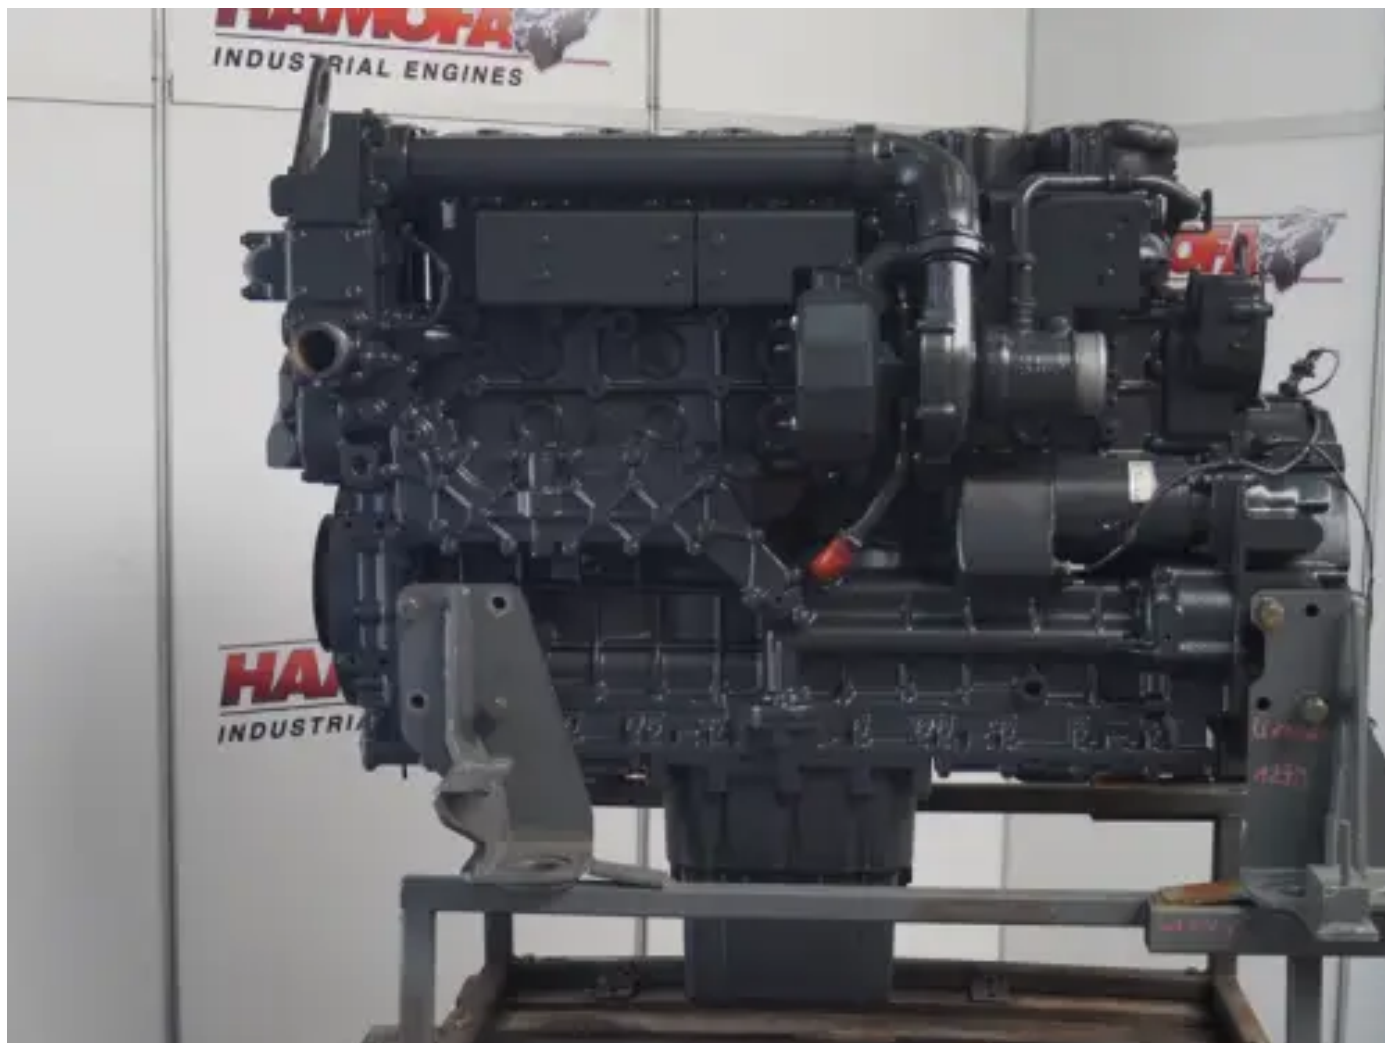

LIEBHERR D936L-A6 RECONSTRUIDO

[Contáctanos](#)

Especificaciones

Condición: Reacondicionado

Marca: liebherr

Tipo: Motores diésel

Tipo de producto: Original

Diámetro: 122 mm

Cilindrada / Capacidad del motor: 10500 cc

Cantidad/número de cilindros

6 qty

Carrera

150 mm
