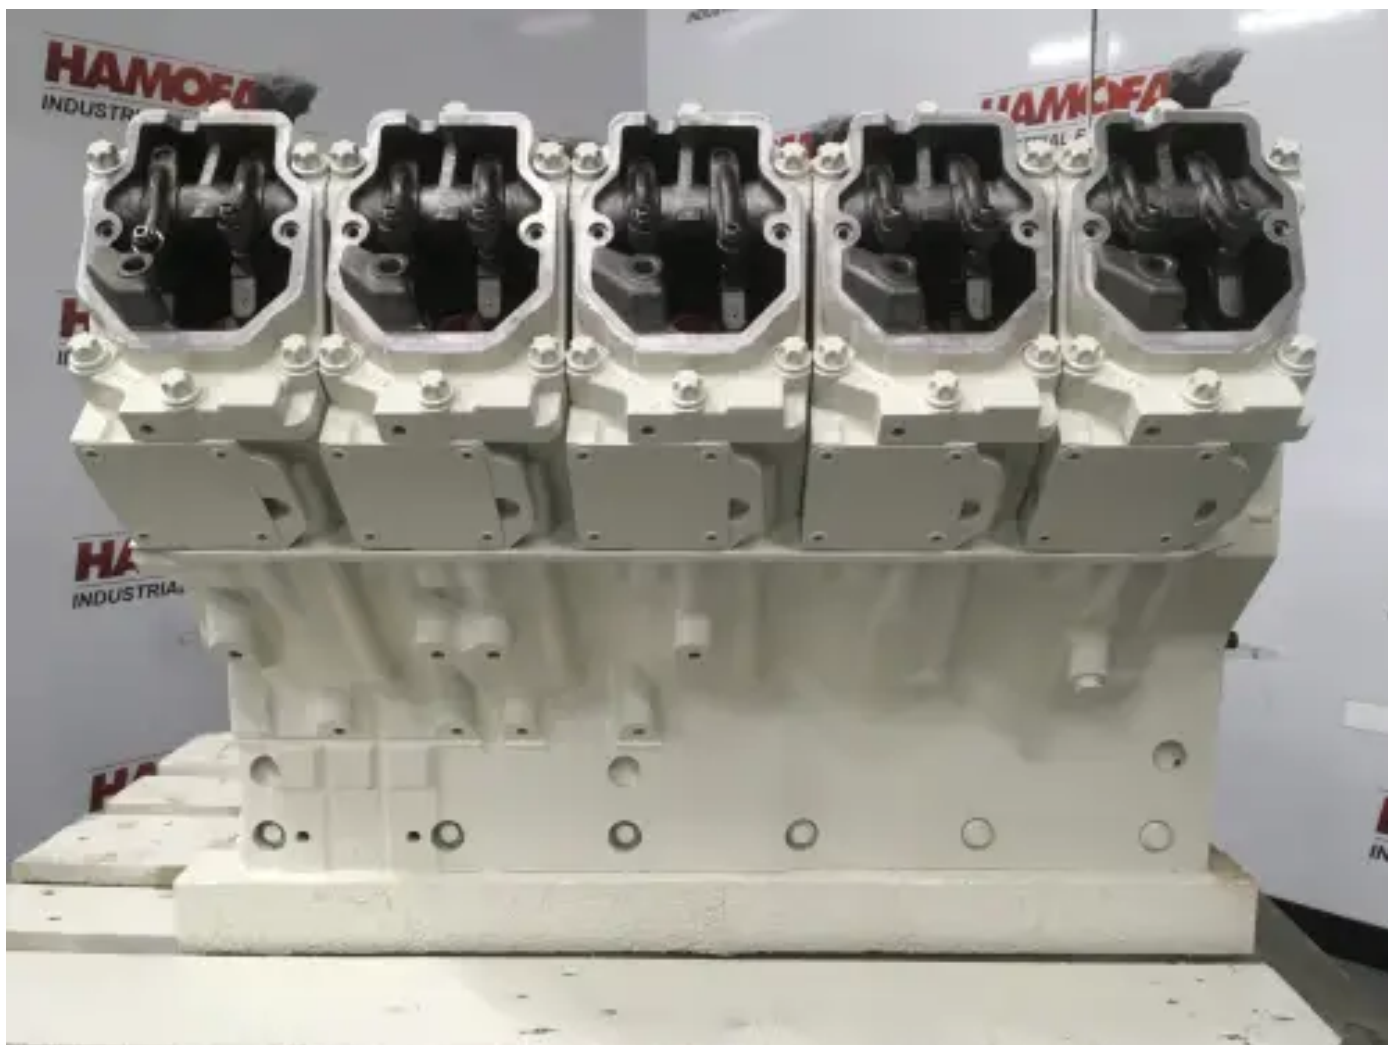

MAN D2840-LE423 BLOQUE LARGO RECONSTRUIDO

[Contáctanos](#)

Especificaciones

Condición:	Reacondicionado
Marca:	man
Tipo:	Motores diésel
Tipo de producto:	Original
Emission Certificate	euro 0

Potencia nominal @ velocidad/Rpm nominal	809 kw
---	--------

Nominal Rpm @ Nominal Power	2300 rpm
-----------------------------	----------
