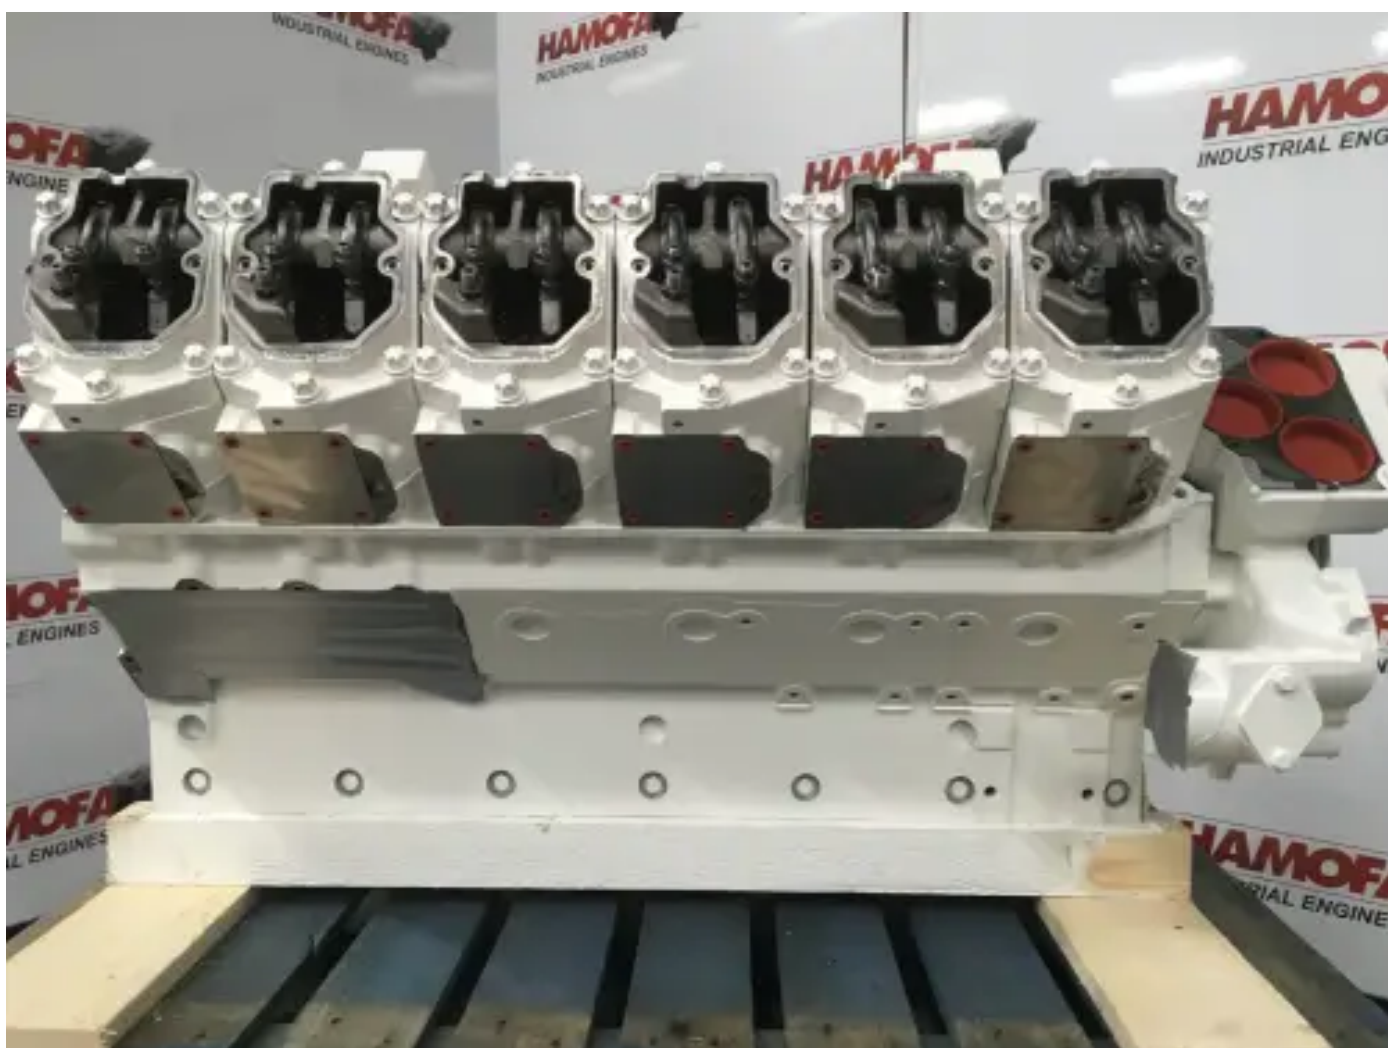

# BLOQUE RECONSTRUIDO MAN D2842-LE433

[Contáctanos](#)

## Especificaciones

Condición: Reacondicionado

Marca: man

Tipo: Motores diésel

Tipo de producto: Original