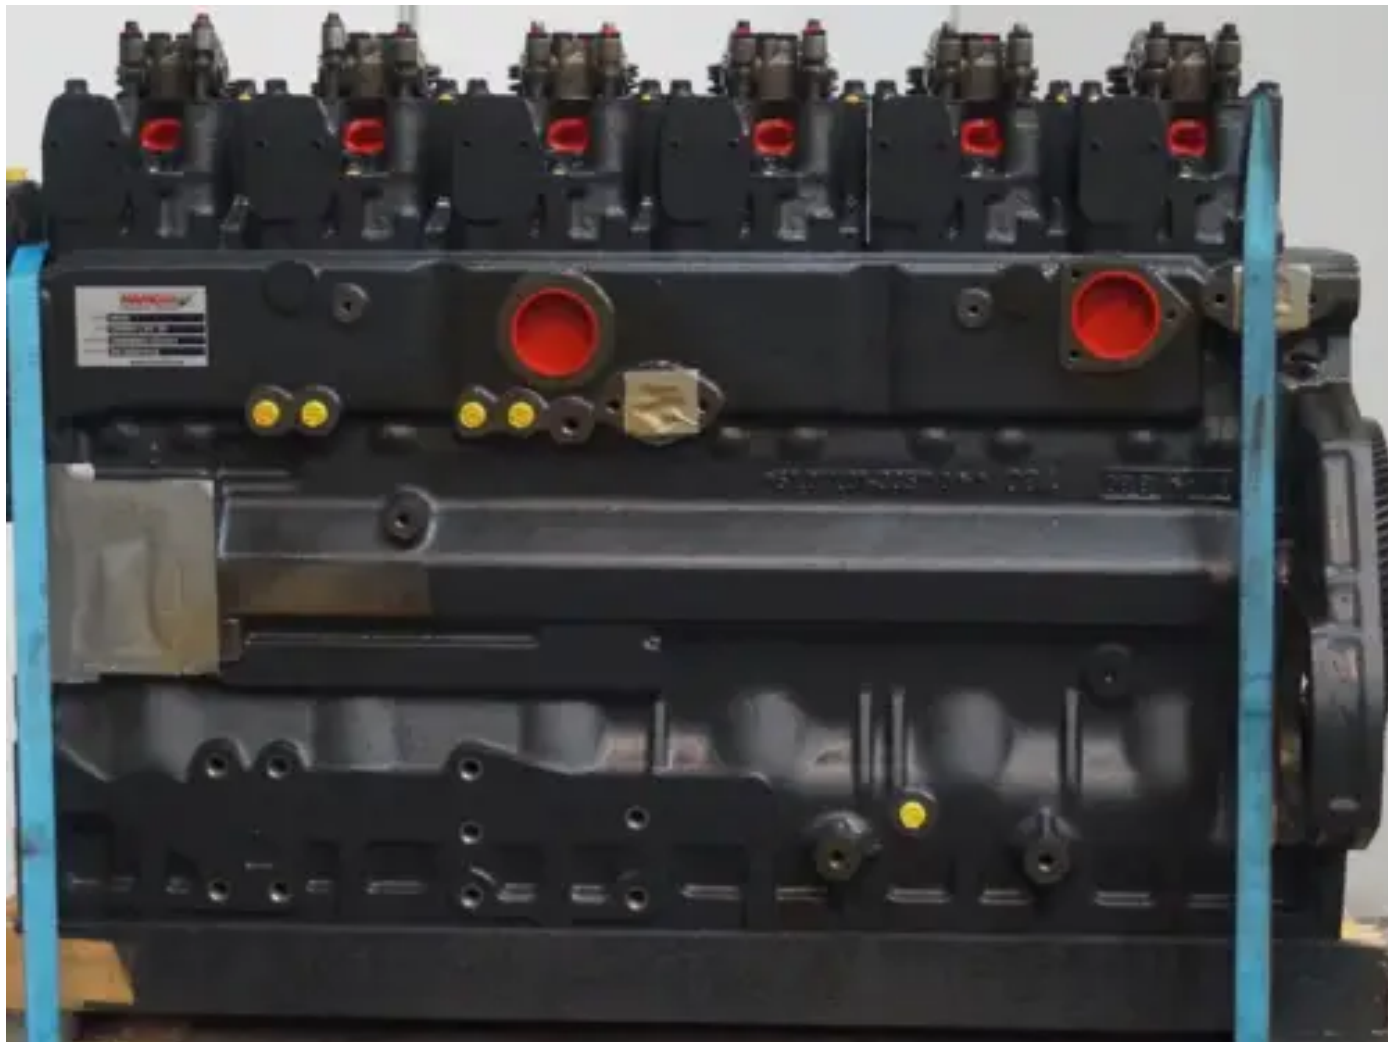

MAN D2866-LXE30 RECONSTRUIDO

[Contáctanos](#)

Especificaciones

Condición: Reacondicionado

Marca: man

Tipo: Motores diésel

Tipo de producto: Original