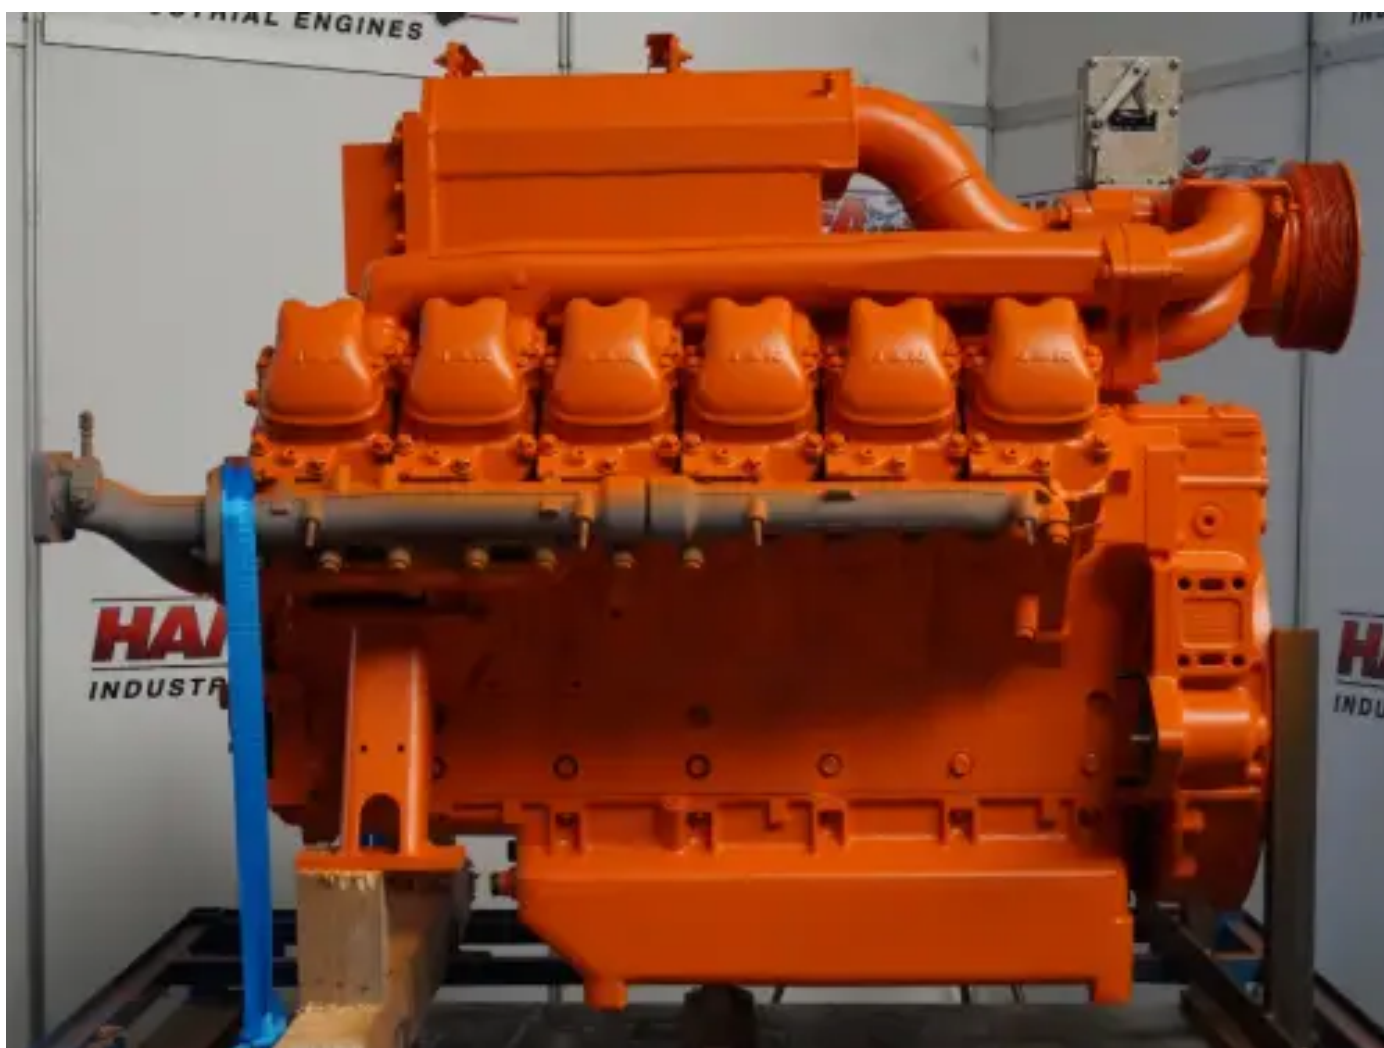

MAN E2842-LE322 BLOQUE LARGO RECONSTRUIDO

[Contáctanos](#)

Especificaciones

Condición:	Reacondicionado
Marca:	man
Tipo:	Motores diésel
Tipo de producto:	Original
Diámetro	128 mm

Emission Certificate	euro 0
Tipo de aspiración	turbo intercooler
Cilindrada / Capacidad del motor	21927 cc
Tipo de inyección del motor	zuigleiding inspuiting
Potencia nominal @ velocidad/Rpm nominal	380 kw
Cantidad/número de cilindros	12 qty
Carrera	142 mm