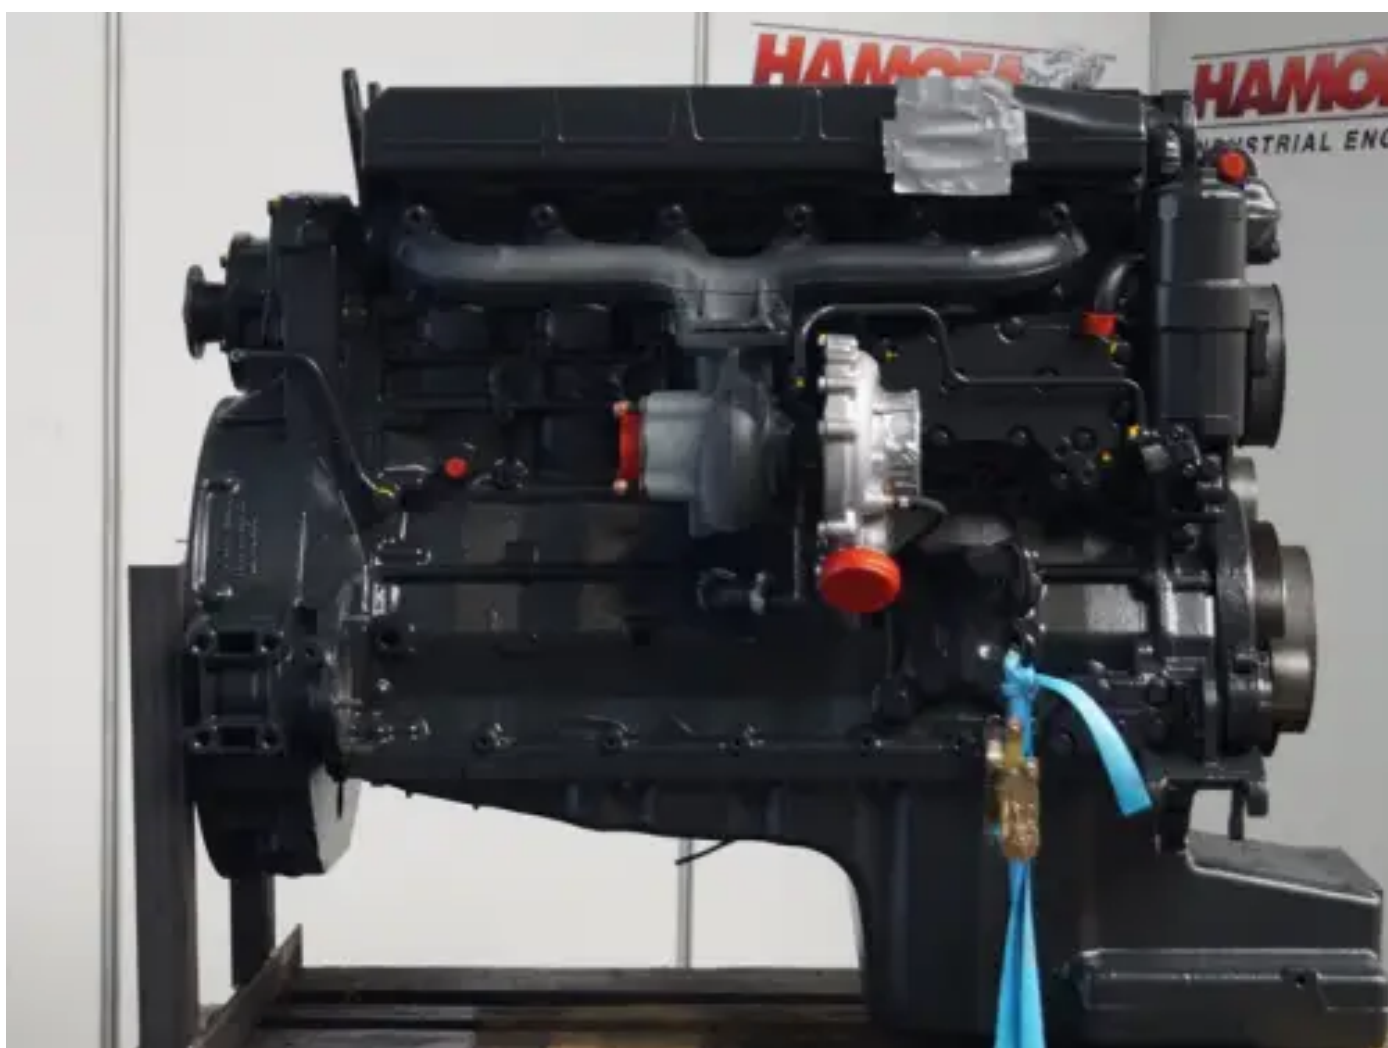

MERCEDES OM 906.991

RECONSTRUIDO

[Contáctanos](#)

Especificaciones

Condición: Reacondicionado

Marca: mercedes

Tipo: Motores diésel

Tipo de producto: Original

Emission Certificate euro 3

Potencia nominal @ velocidad/Rpm
nominal

130 kw