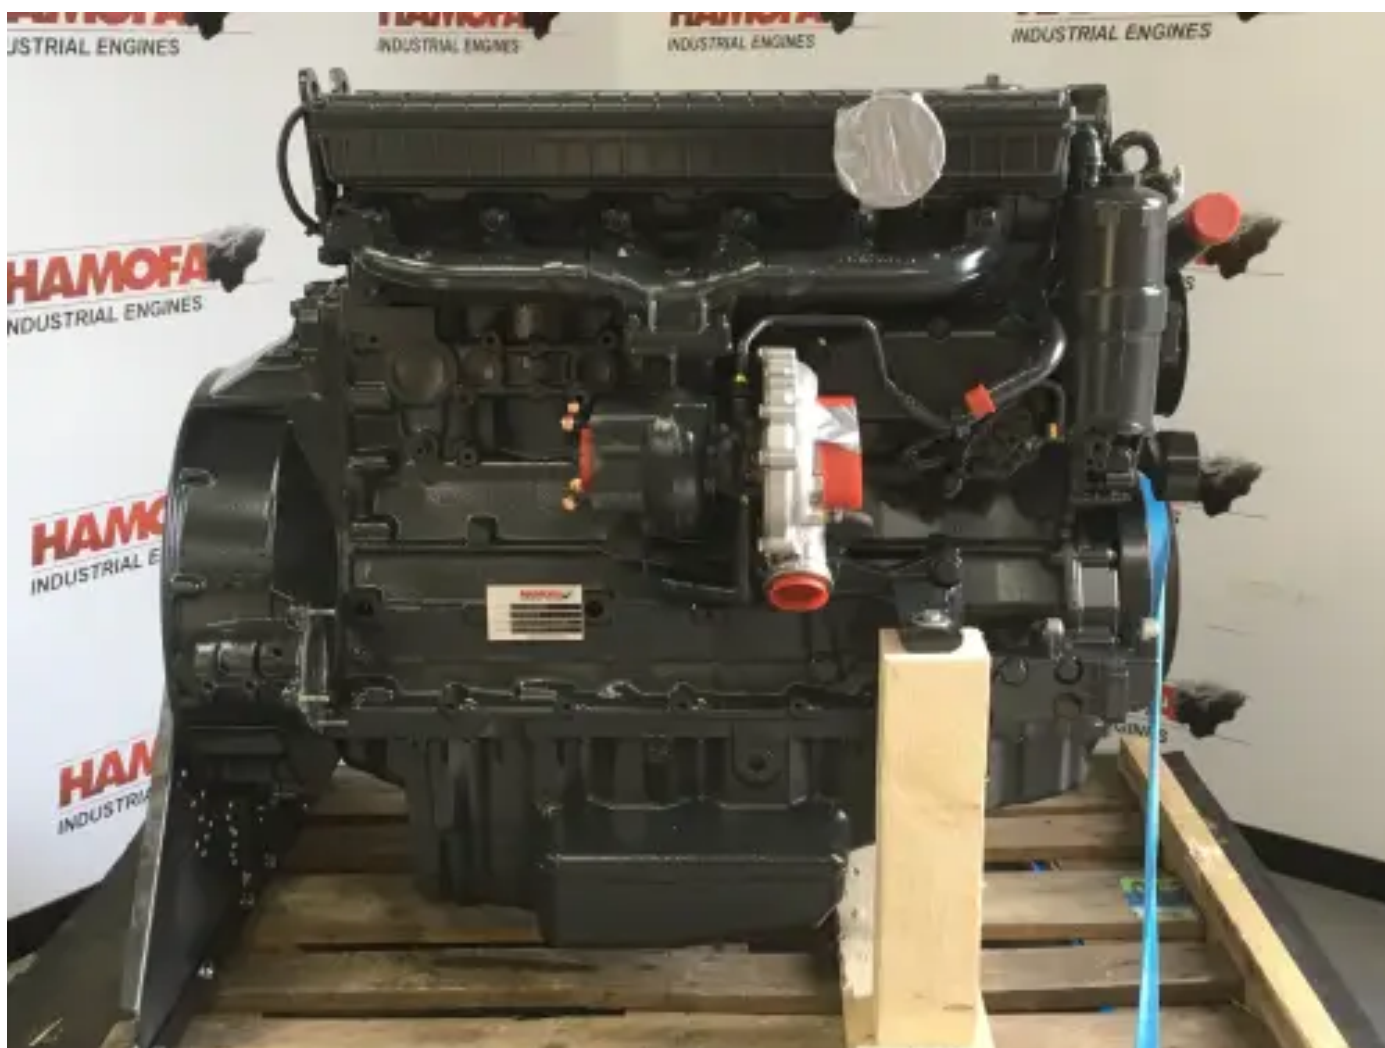

MERCEDES OM 926.929

RECONSTRUIDO

[Contáctanos](#)

Especificaciones

Condición:	Reacondicionado
Marca:	mercedes
Tipo:	Motores diésel
Tipo de producto:	Original
Diámetro	106 mm