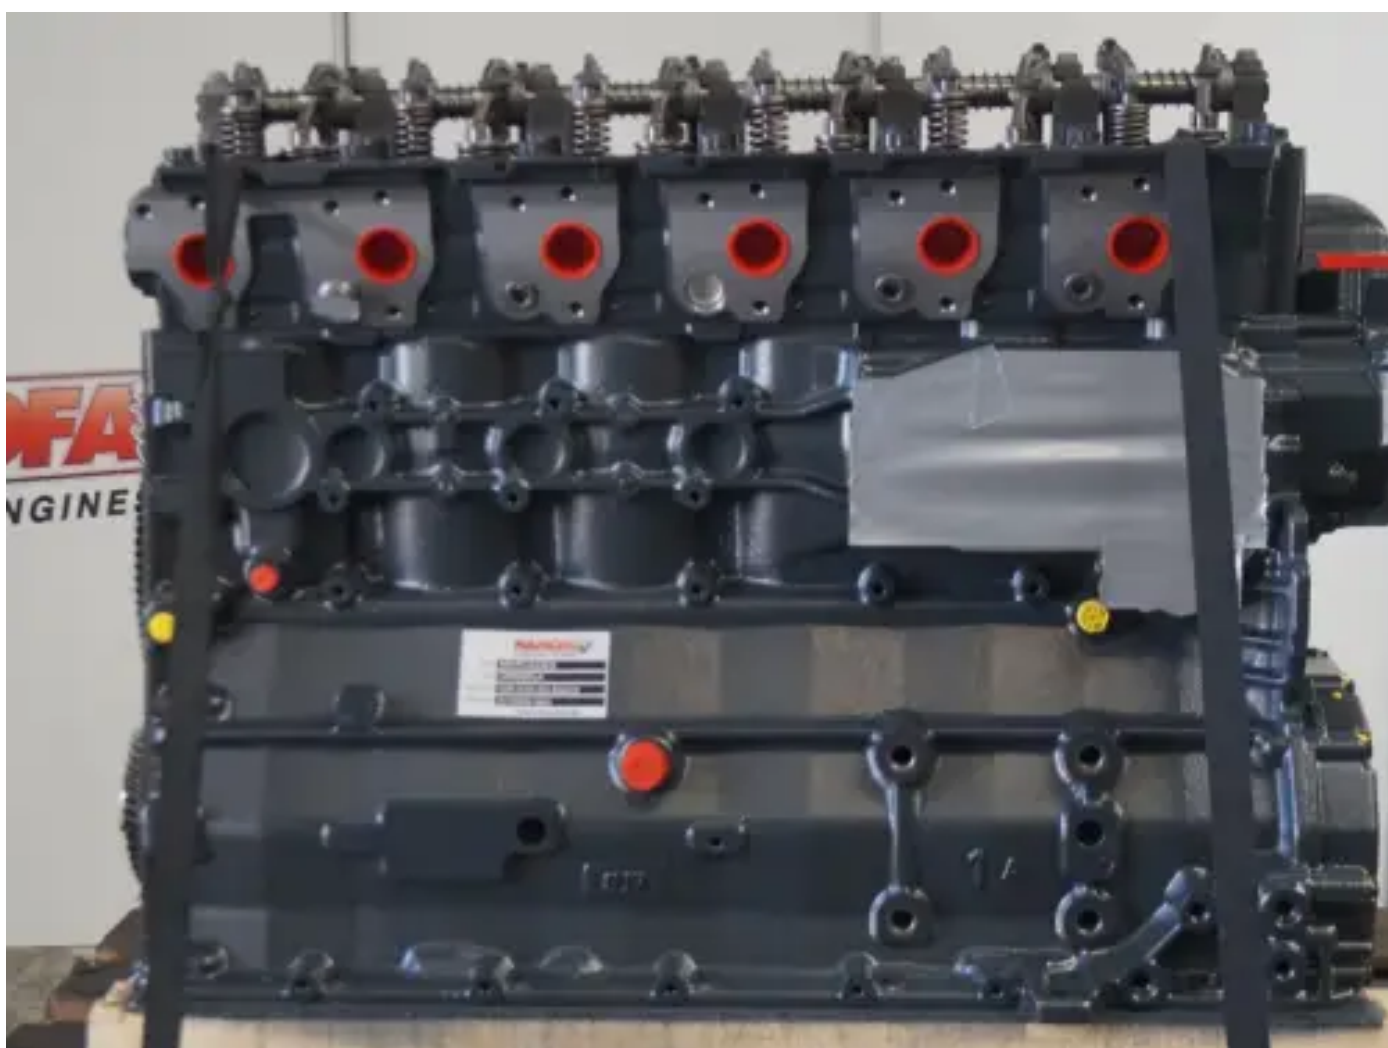

MERCEDES OM 926.939 BLOQUE LARGO RECONSTRUIDO

[Contáctanos](#)

Especificaciones

| | |
|-------------------|-----------------|
| Condición: | Reacondicionado |
| Marca: | mercedes |
| Tipo: | Motores diésel |
| Tipo de producto: | Original |
| Diámetro | 106 mm |

| | |
|--|-------------------|
| Emission Certificate | euro 4 |
| Tipo de aspiración | turbo intercooler |
| Cilindrada / Capacidad del motor | 7201 cc |
| Engine Fuel Type | diesel |
| Tipo de inyección del motor | directe injectie |
| Potencia nominal @ velocidad/Rpm nominal | 210 kw |
| Cantidad/número de cilindros | 6 qty |
| Carrera | 136 mm |