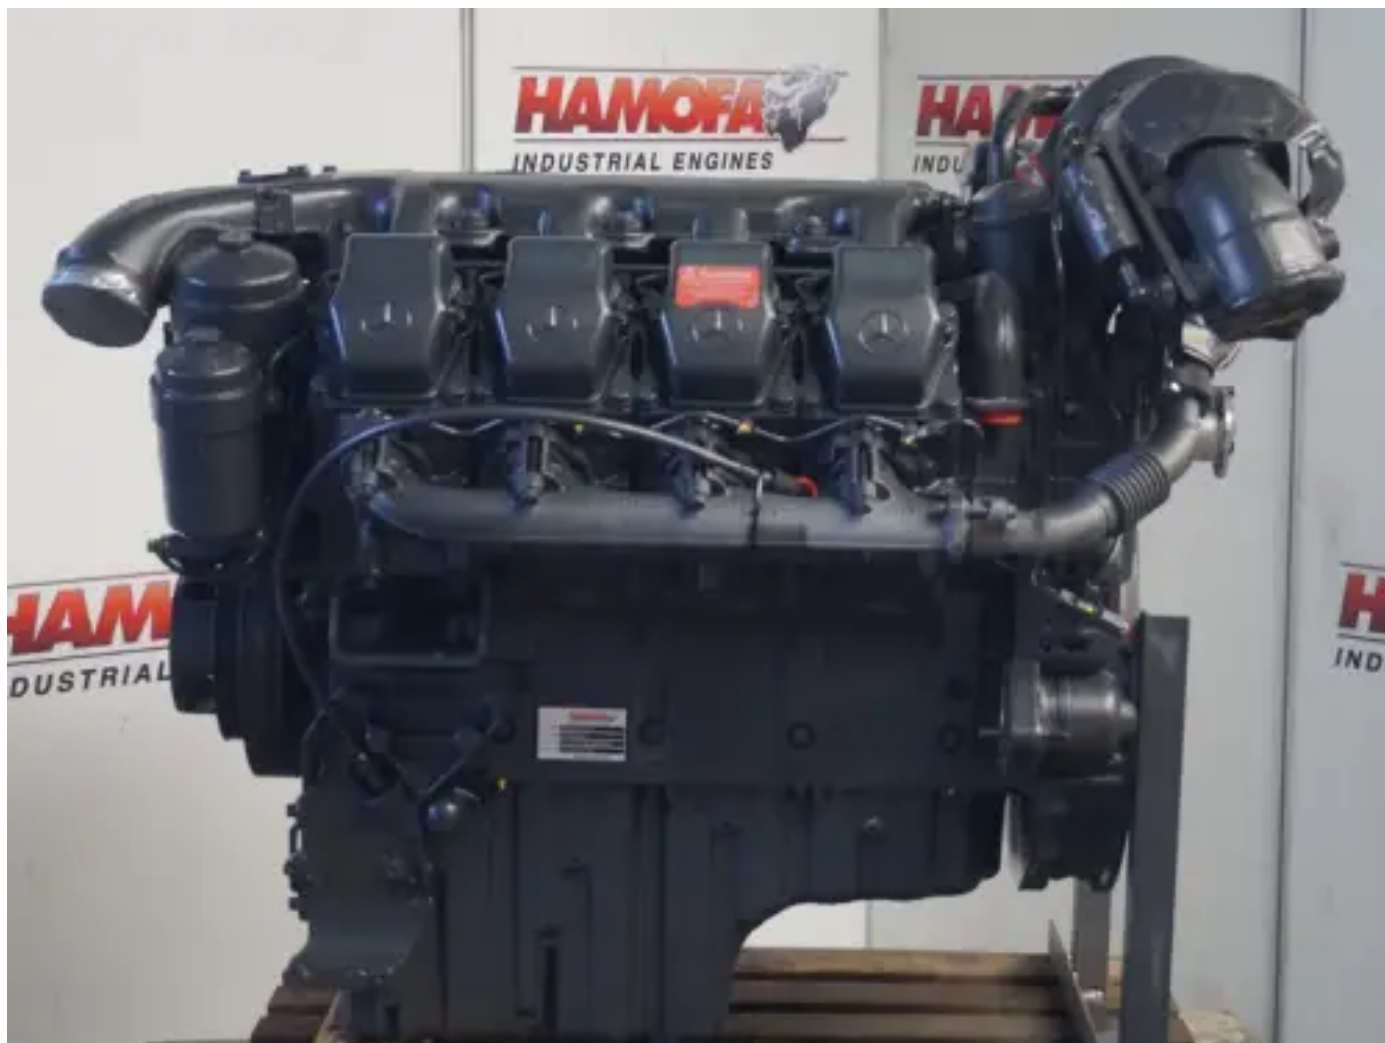

MERCEDES OM 942.991 NUEVO

[Contáctanos](#)

Especificaciones

Condición:	Nuevo
Marca:	mercedes
Tipo:	Motores diésel
Tipo de producto:	Original
Diámetro	130 mm
Cilindrada / Capacidad del motor	15928 cc

Engine Fuel Type	diesel
Potencia nominal @ velocidad/Rpm nominal	480 kw
Cantidad/número de cilindros	8 qty
Carrera	150 mm