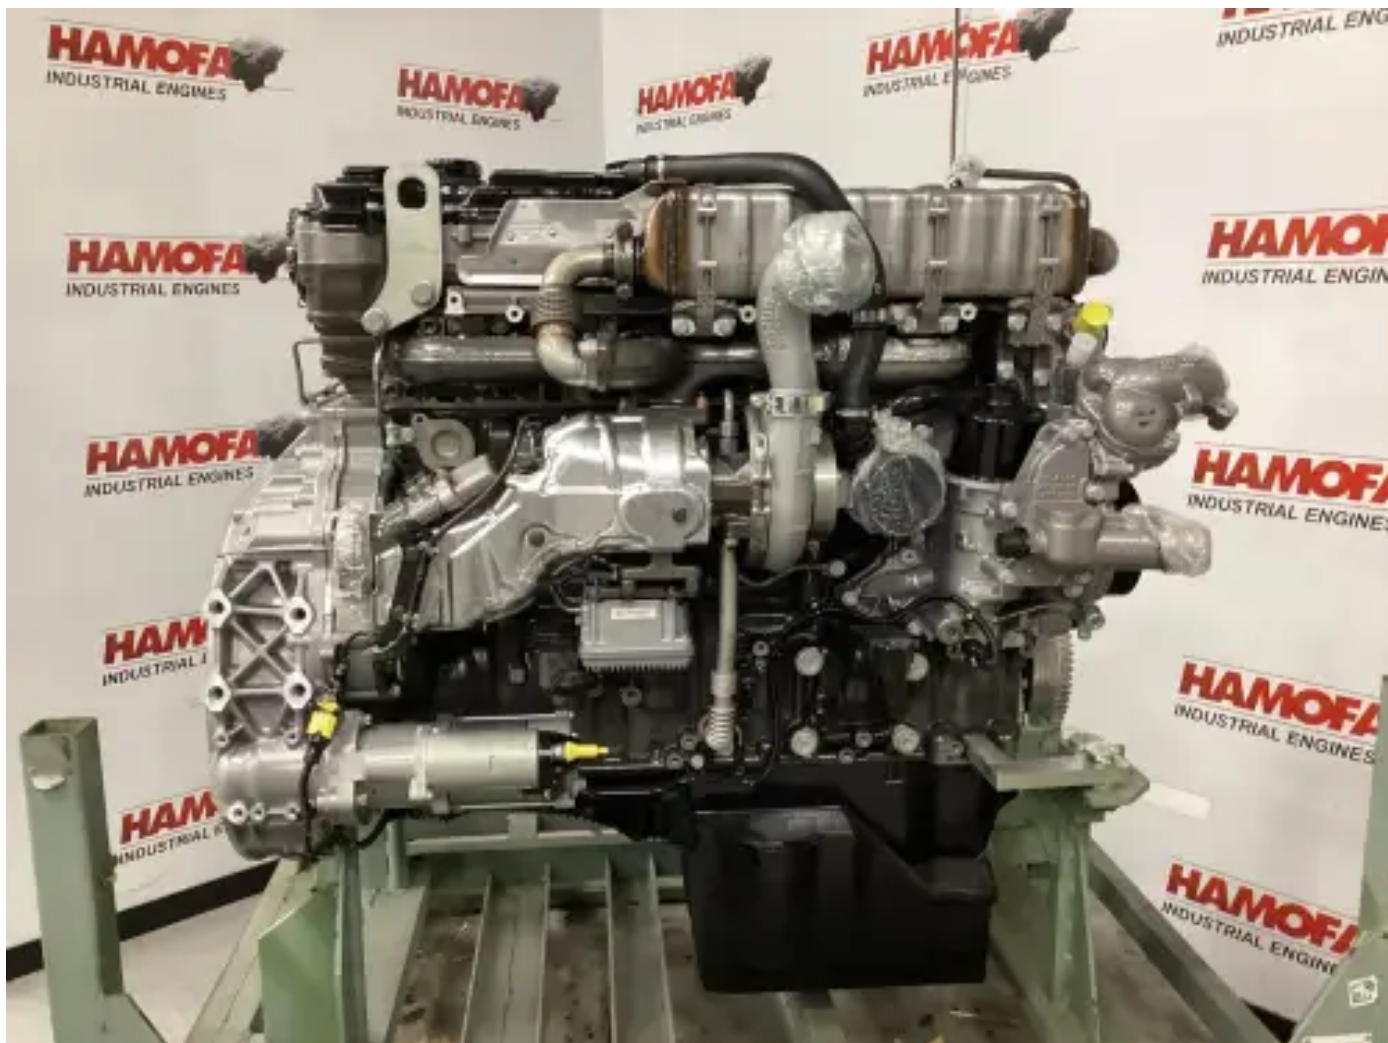

## MERCEDES OM935.915 NUEVO

[Contáctanos](#)

### Especificaciones

Número de proyecto: PRJB20240113995

Condición: Nuevo

Marca: mercedes

Número de serie del motor: 935915C0288305

Tipo: Motores diésel

Tipo de producto: Original

¿Ordenador presente?	yes
Color del motor	grey
Tipo de refrigeración del motor	radiator cooled (std)
Sistema de escape	dry
Tipo de inyección	ecu (electronic control unit)
Volante SAE	unknown
Carcasa del volante SAE	sae 2
Altura total	130 cm
Longitud	140 cm
Anchura	120 cm
Tipo de turbo	dry
Peso (específico)	888 kg