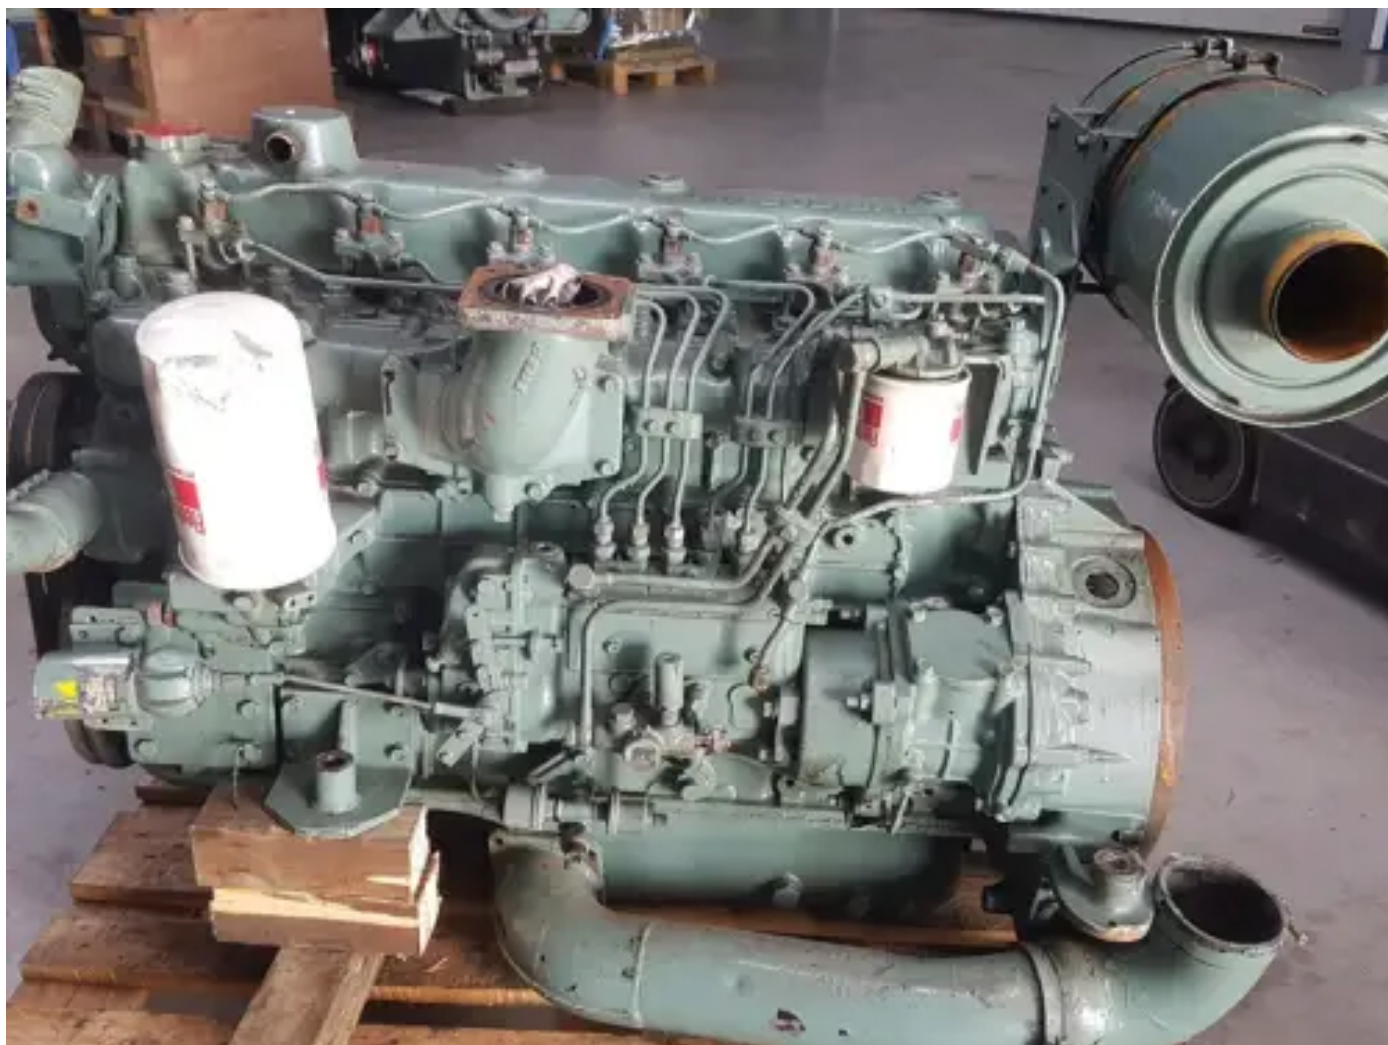

MITSUBISHI 6D14 USADO

[Contáctanos](#)

Especificaciones

Número de proyecto: PRJN2025100138

Condición: Usado

Marca: mitsubishi

Número de serie del motor: 6D14-662758

Tipo: Motores diésel

Tipo de producto: Original

| | |
|---------------------------------|--------------------------------------|
| Estado del motor | used |
| ¿Ordenador presente? | no |
| Color del motor | beige |
| Tipo de refrigeración del motor | external exchanger (eg. keel cooled) |
| Sistema de escape | watercooled |
| Tipo de inyección | mechanical fuel pump |
| Tensión de arranque | 24 volt |
| Altura total | 120 cm |
| Longitud | 145 cm |
| Anchura | 85 cm |
| Tipo de turbo | none mounted |
| Peso (específico) | 800 kg |
| Working Hours | 3450 hour(s) |