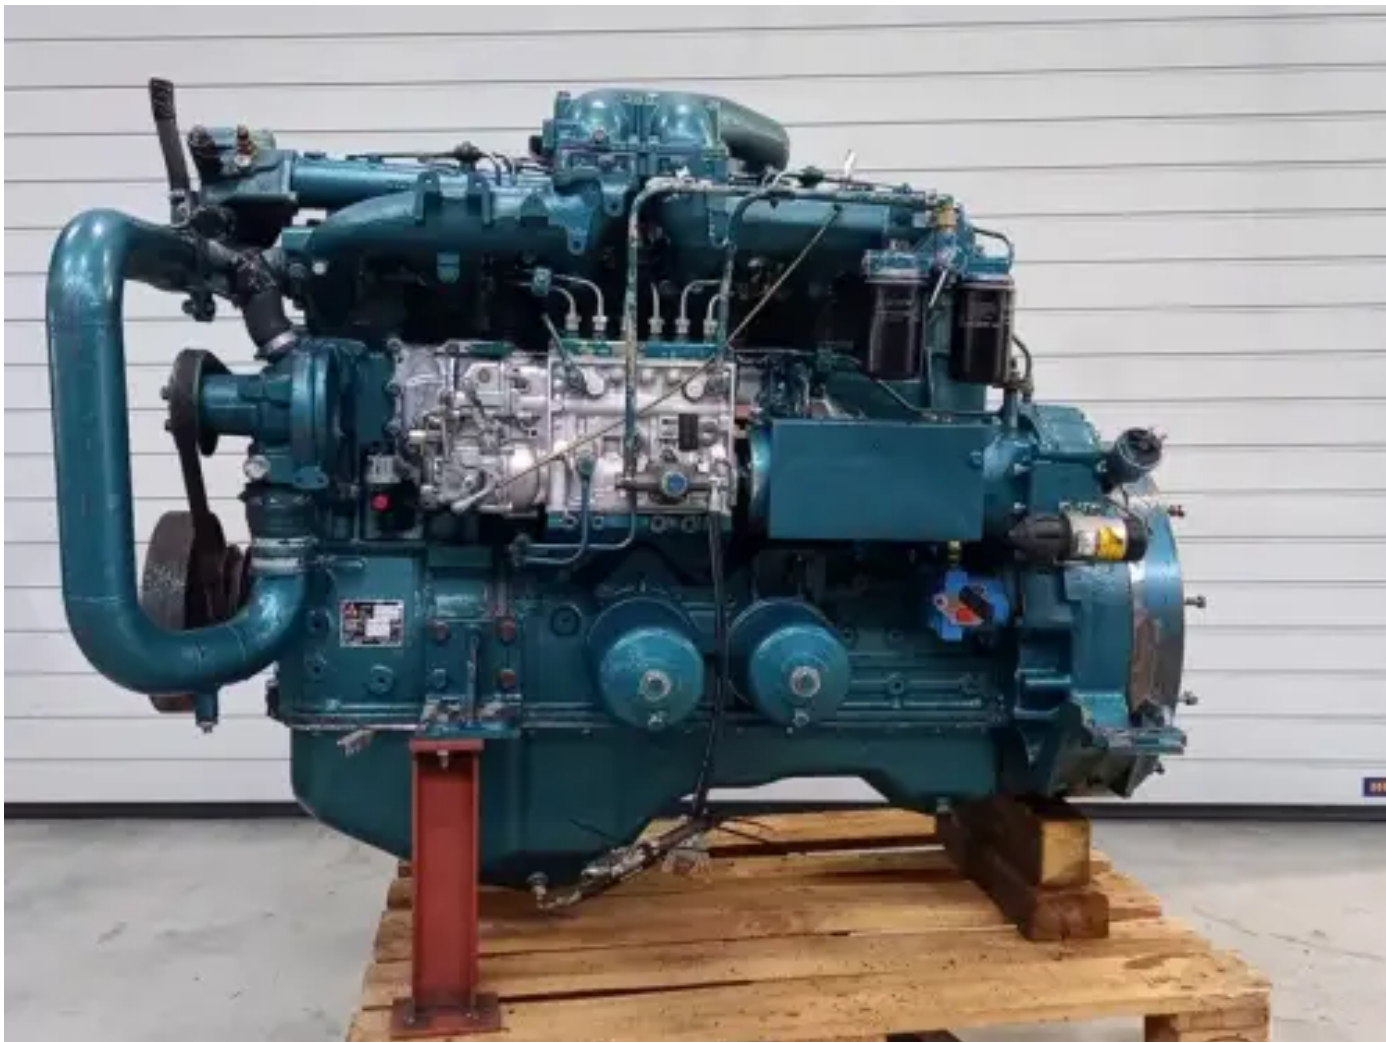

MITSUBISHI 6D22-T USADO

[Contáctanos](#)

Especificaciones

Número de proyecto: PRJN2025100131

Condición: Usado

Marca: mitsubishi

Número de serie del motor: 294634

Tipo: Motores diésel

Tipo de producto: Original

Estado del motor	used
Construction year	2000
¿Ordenador presente?	no
Color del motor	green
Tipo de refrigeración del motor	external exchanger (eg. keel cooled)
Sistema de escape	watercooled
Tipo de inyección	mechanical fuelpump
Tensión de arranque	24 volt
Altura total	115 cm
Longitud	120 cm
Anchura	85 cm
Tipo de turbo	dry
Peso (específico)	1000 kg
Working Hours	1950 hour(s)