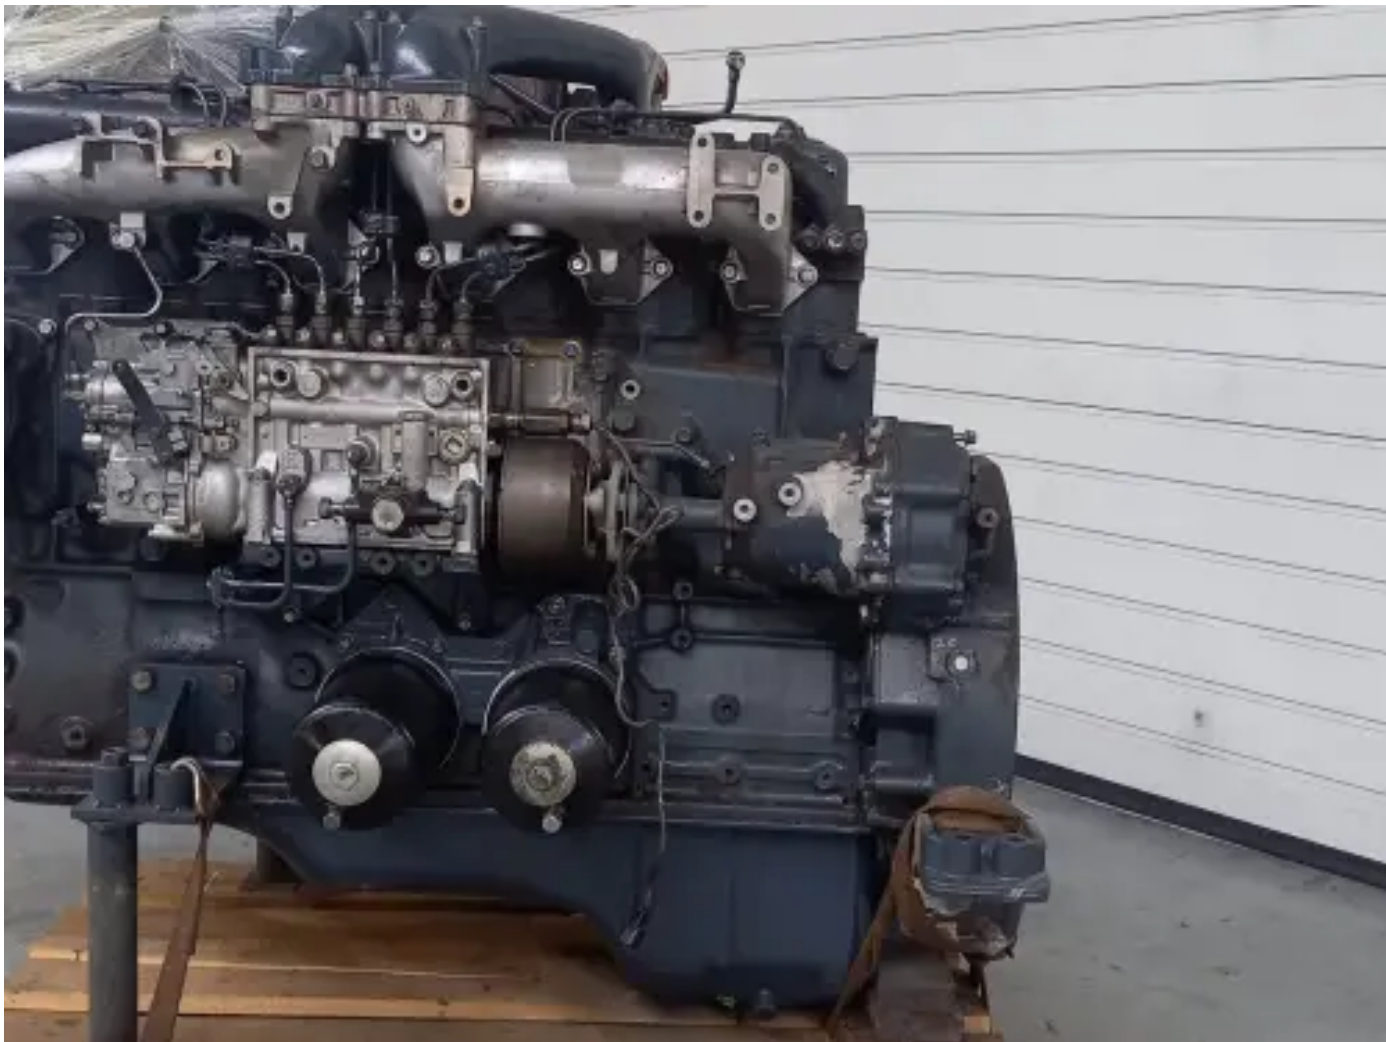

MITSUBISHI 6D24-TE USADO

[Contáctanos](#)

Especificaciones

Número de proyecto: PRJN2025100112

Condición: Usado

Marca: mitsubishi

Número de serie del motor: 413755

Tipo: Motores diésel

Tipo de producto: Original

Estado del motor	used
Construction year	1010
¿Ordenador presente?	no
Color del motor	beige
Tipo de refrigeración del motor	radiator cooled (std)
Sistema de escape	dry
Tipo de inyección	mechanical fuelpump
Altura total	115 cm
Longitud	125 cm
Anchura	85 cm
Tipo de turbo	dry
Peso (específico)	1150 kg
Working Hours	3222 hour(s)