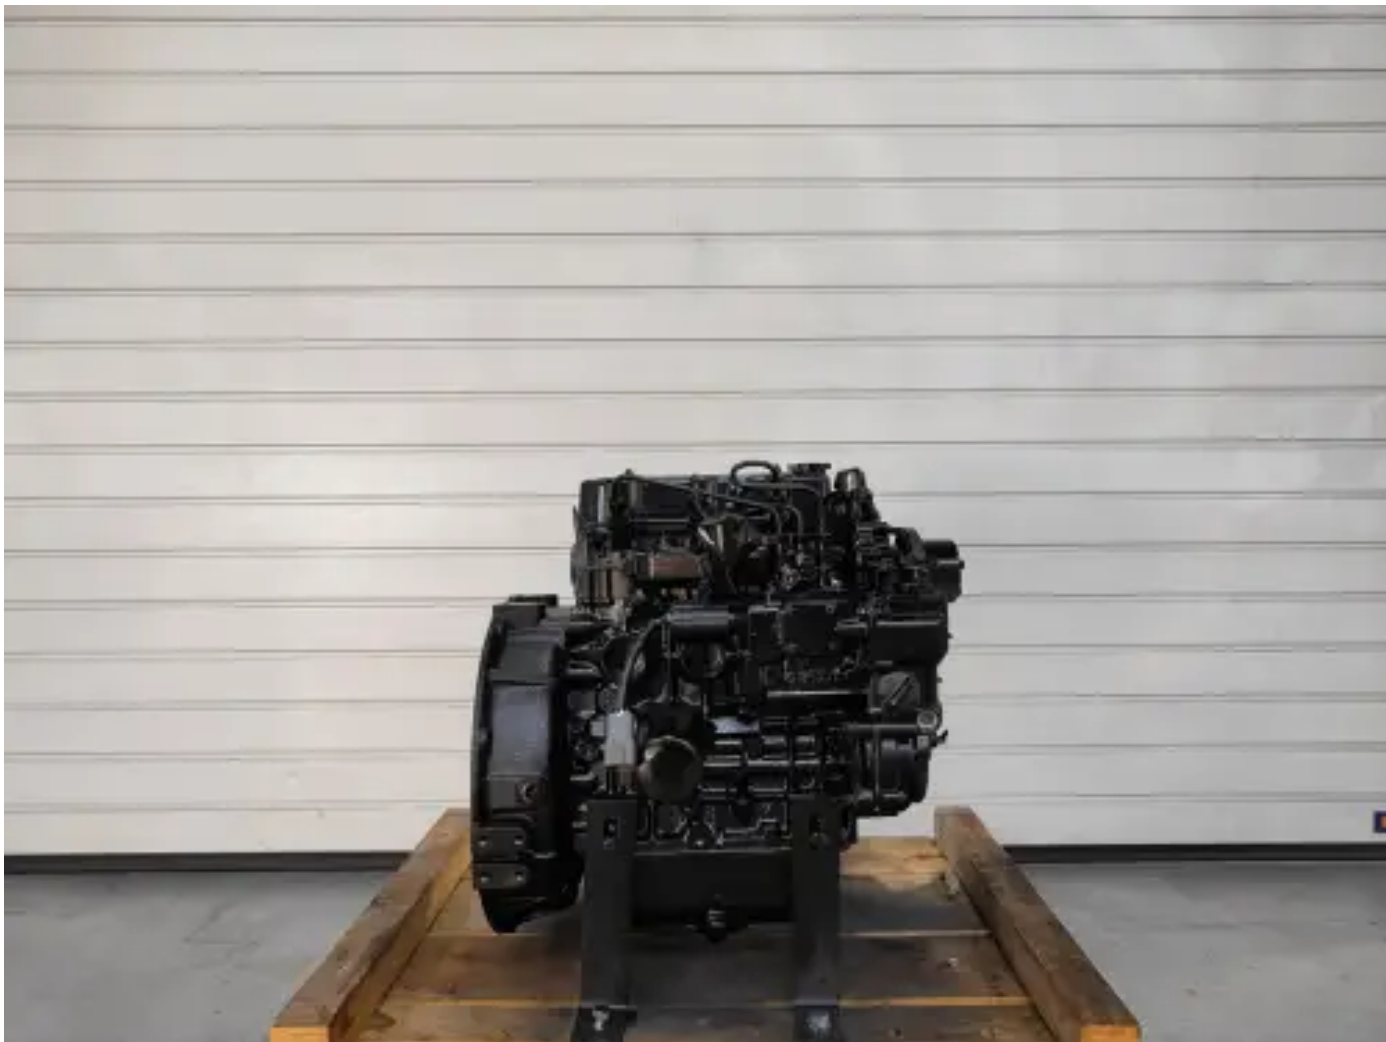

MITSUBISHI MVL3E-63SGM NUEVO

[Contáctanos](#)

Especificaciones

Número de proyecto: PRJN2025100035

Condición: Nuevo

Marca: mitsubishi

Número de serie del motor: A80165

Tipo: Motores diésel

Tipo de producto: Original

| | |
|---------------------------------|-----------------------|
| Estado del motor | new |
| Color del motor | black |
| Tipo de refrigeración del motor | radiator cooled (std) |
| Sistema de escape | dry |
| Tipo de inyección | mechanical fuelpump |
| Volante SAE | sae 6 1/2 |
| Carcasa del volante SAE | sae 5 |
| Tensión de arranque | 12 volt |
| Altura total | 500 cm |
| Longitud | 526 cm |
| Anchura | 418 cm |
| Peso (específico) | 90 kg |