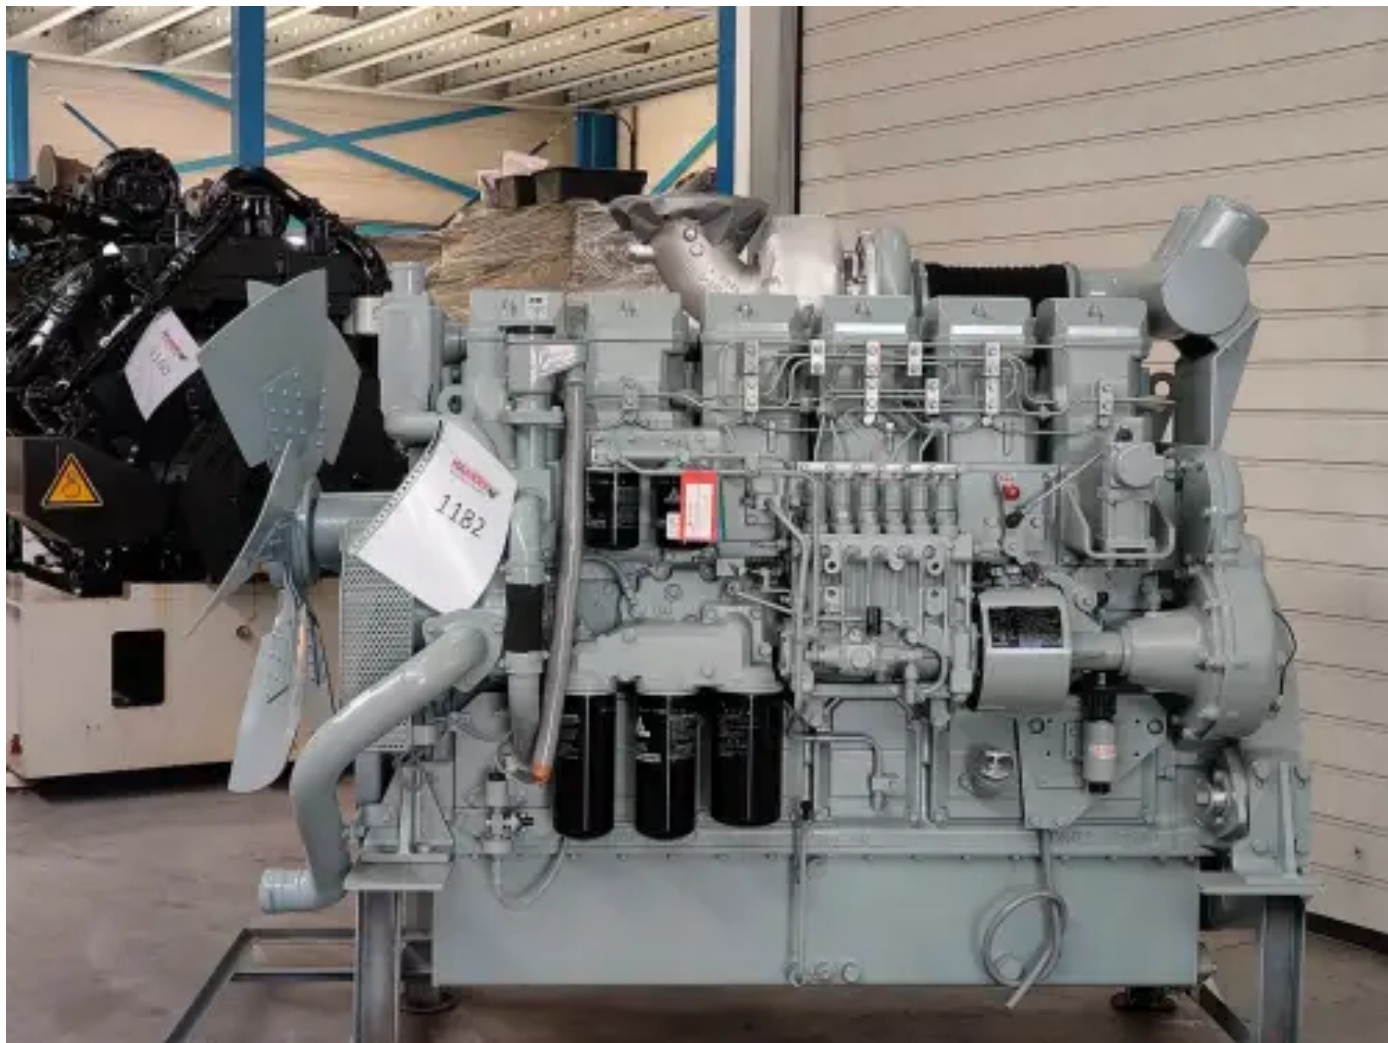

## MITSUBISHI S6R-PTA NUEVO

### Especificaciones

Número de proyecto:	PRJN2025100040
Condición:	Nuevo
Marca:	mitsubishi
Número de serie del motor:	71031
Tipo:	Motores diésel
Tipo de producto:	Original
Estado del motor	new
Color del motor	grey
Tipo de refrigeración del motor	radiator cooled (std)

Sistema de escape	dry
Tipo de inyección	mechanical fuelpump
Volante SAE	sae 18
Carcasa del volante SAE	sae 00
Tensión de arranque	24 volt
Altura total	1498 cm
Longitud	1946 cm
Anchura	1049 cm
Tipo de turbo	dry
Peso (específico)	2800 kg