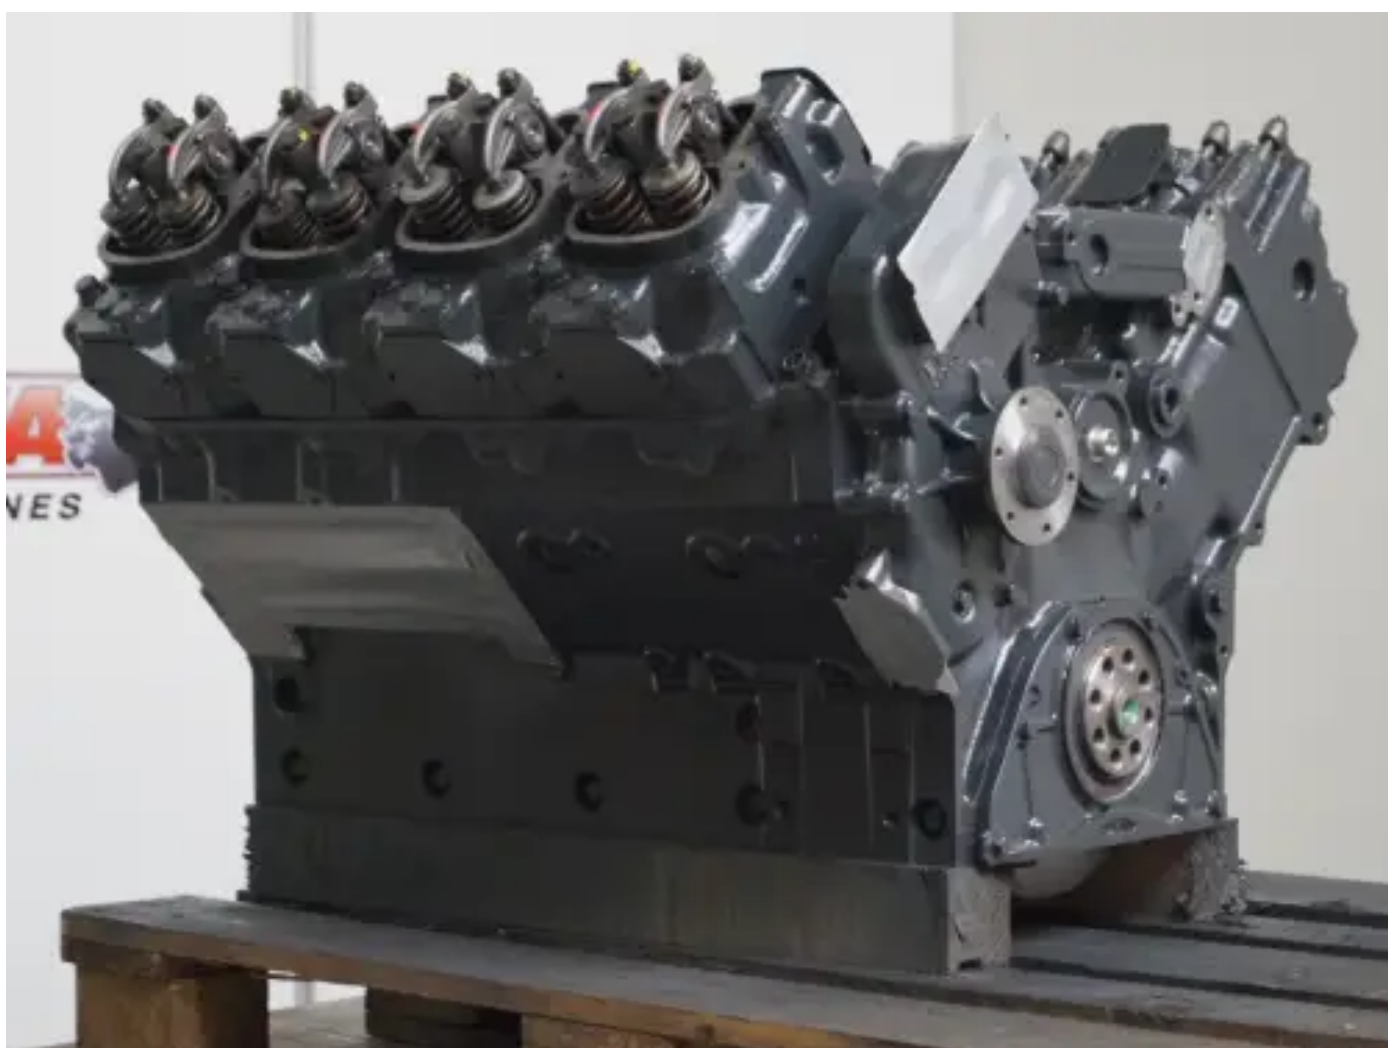

MOTOR RECONSTRUIDO MTU 8V183-TE92-490

[Contáctanos](#)

Especificaciones

Condición: Reacondicionado

Marca: mtu

Tipo: Motores diésel

Tipo de producto: Original

Potencia nominal @ velocidad/Rpm nominal	490 kw
---	--------

Nominal Rpm @ Nominal Power	2300 rpm
-----------------------------	----------
