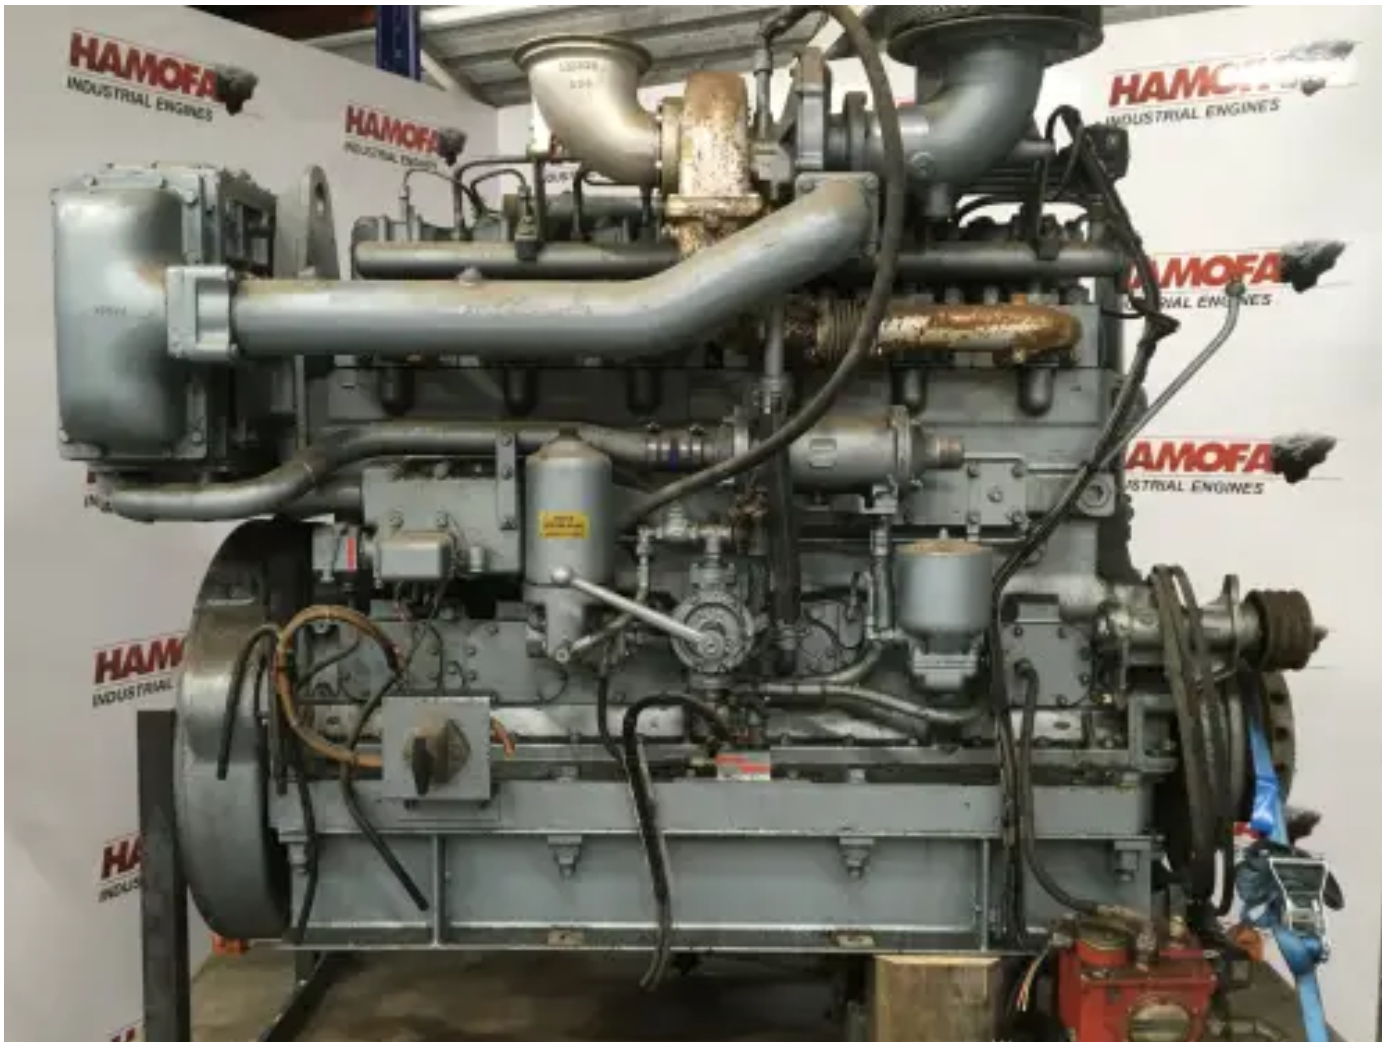

## POYAUD DIESEL 6 SCPZLR USADO

[Contáctanos](#)

### Especificaciones

Número de proyecto: PRJB20230212184

Condición: Usado

Marca: poyaud diesel

Tipo: Motores diésel

Tipo de producto: Original

Construction year: 1010

¿Ordenador presente?	no
Color del motor	grey
Tipo de refrigeración del motor	radiator cooled (std)
Sistema de escape	dry
Tipo de inyección	mechanical fuelpump
Volante SAE	no flywheel
Carcasa del volante SAE	sae 1
Tensión de arranque	no starter present
Altura total	210 cm
Longitud	230 cm
Anchura	120 cm
Tipo de turbo	dry
Peso (específico)	2250 kg