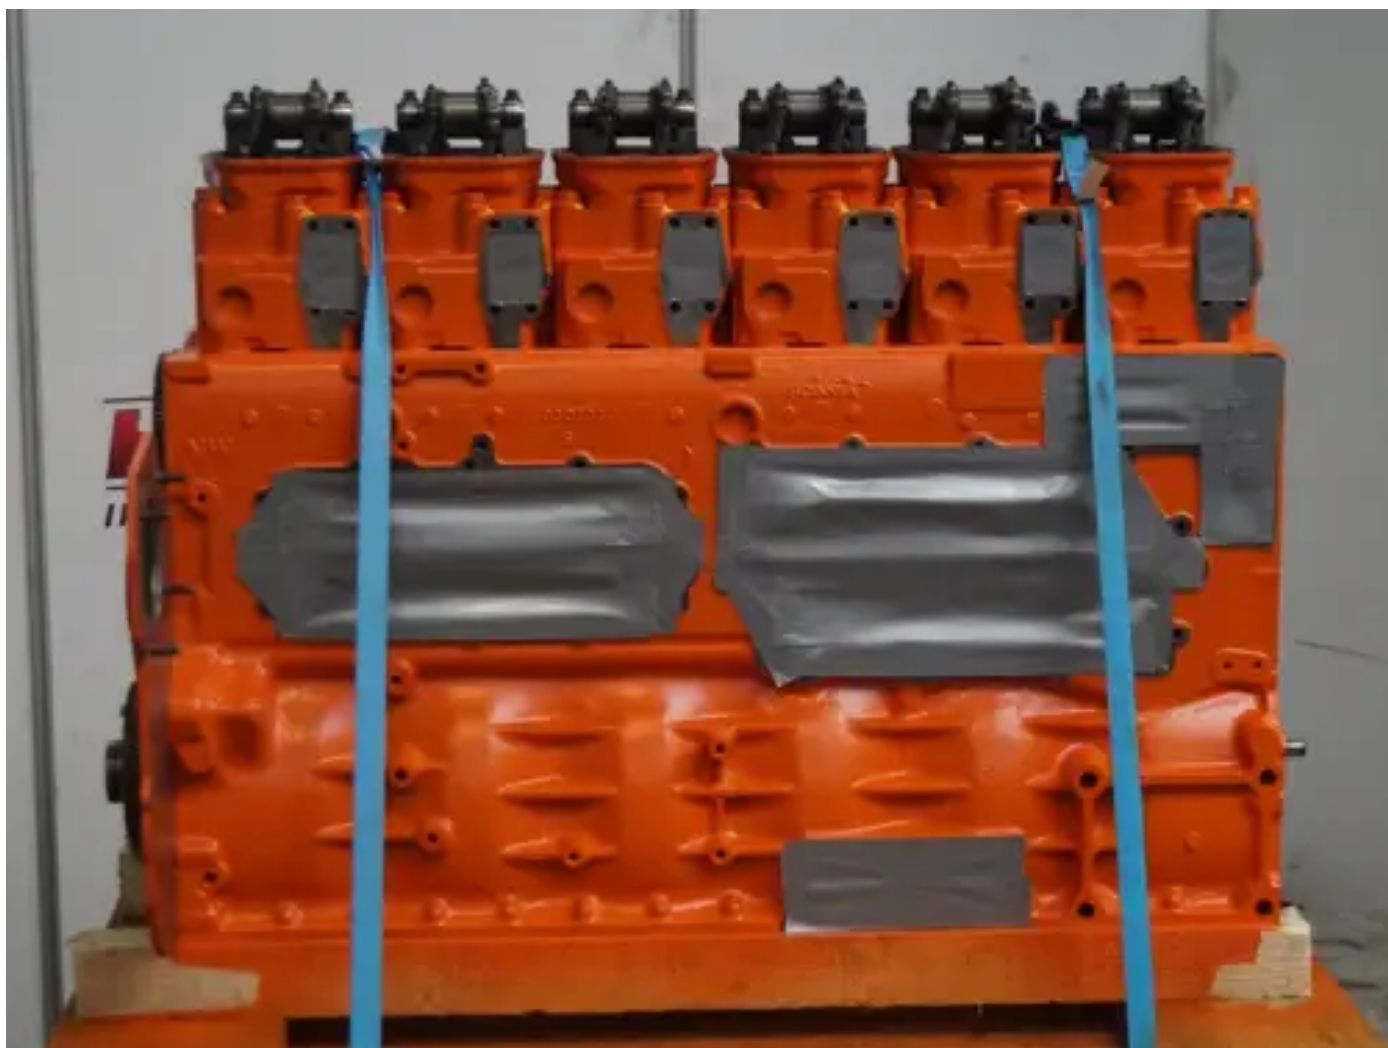

# SCANIA DI12.45M LONGBLOCK RECONSTRUIDO

[Contáctanos](#)

## Especificaciones

Condición:	Reacondicionado
Marca:	scania
Tipo:	Motores diésel
Tipo de producto:	Original
Diámetro	127 mm

Cilindrada / Capacidad del motor	11700 cc
Engine Fuel Type	diesel
Tipo de inyección del motor	direct re-30regelaar
Potencia nominal @ velocidad/Rpm nominal	275 kw
Nominal Rpm @ Nominal Power	1500 rpm
Cantidad/número de cilindros	6 qty
Carrera	154 mm