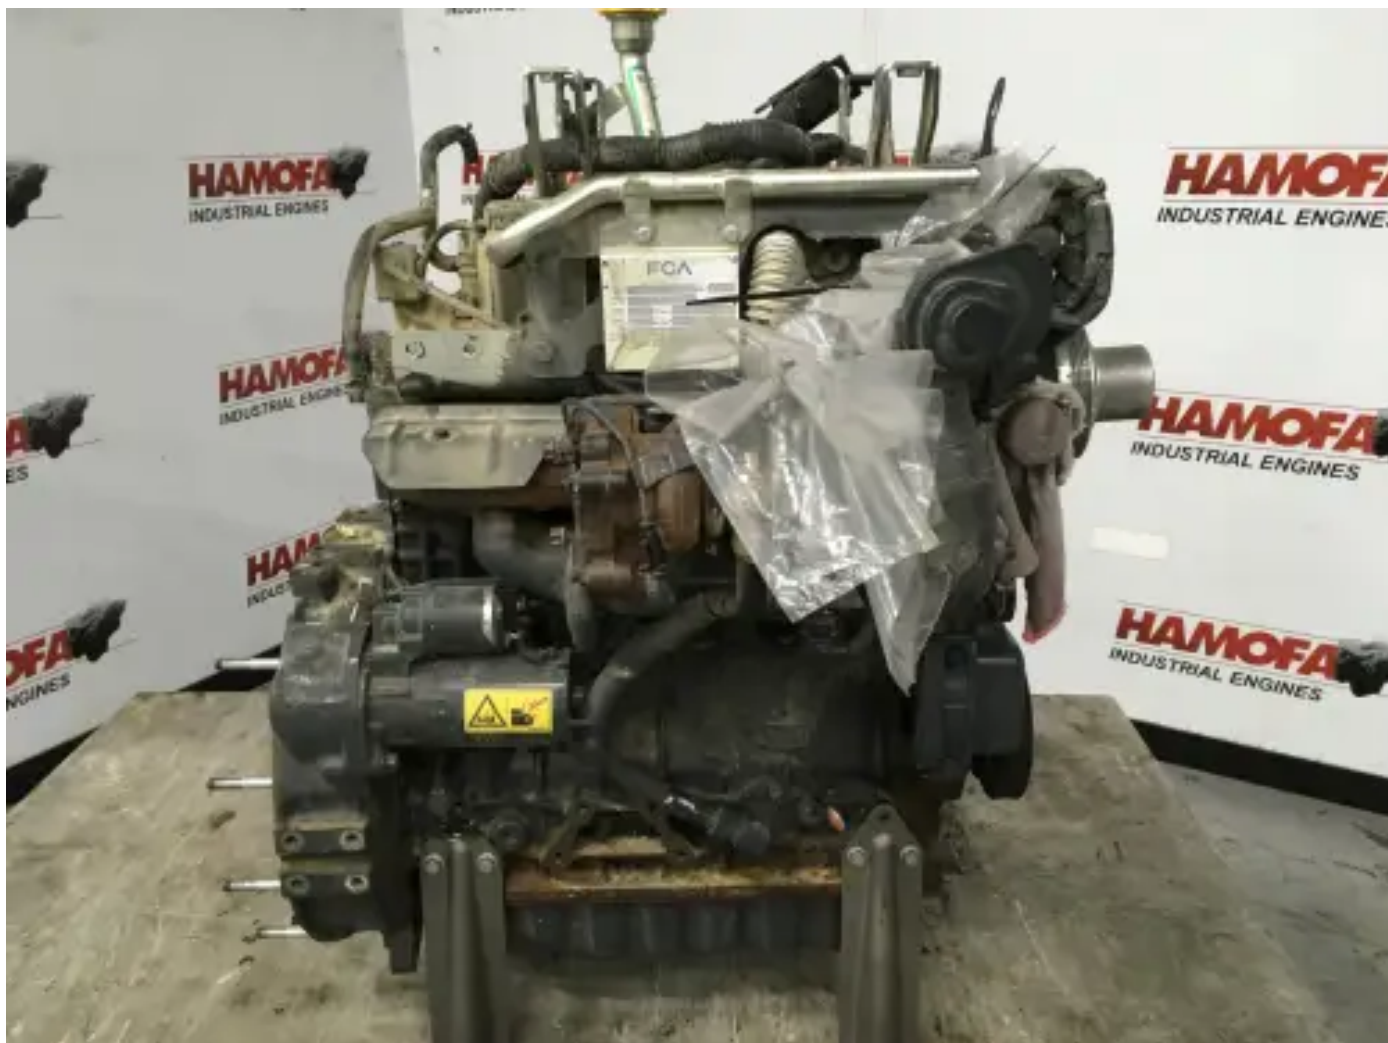

VM MOTORI 34D/30 USADO

[Contáctanos](#)

Especificaciones

Número de proyecto: PRJB20230312447

Condición: Usado

Marca: vm motori

Número de serie del motor: 34D03268

Tipo: Motores diésel

Tipo de producto: Original

Construction year	1010
¿Ordenador presente?	yes
Color del motor	grey
Tipo de refrigeración del motor	radiator cooled (std)
Sistema de escape	dry
Tipo de inyección	ecu (electronic control unit)
Volante SAE	unknown
Carcasa del volante SAE	sae 4
Tensión de arranque	12 volt
Altura total	95 cm
Longitud	85 cm
Anchura	65 cm
Tipo de turbo	dry
Peso (específico)	300 kg