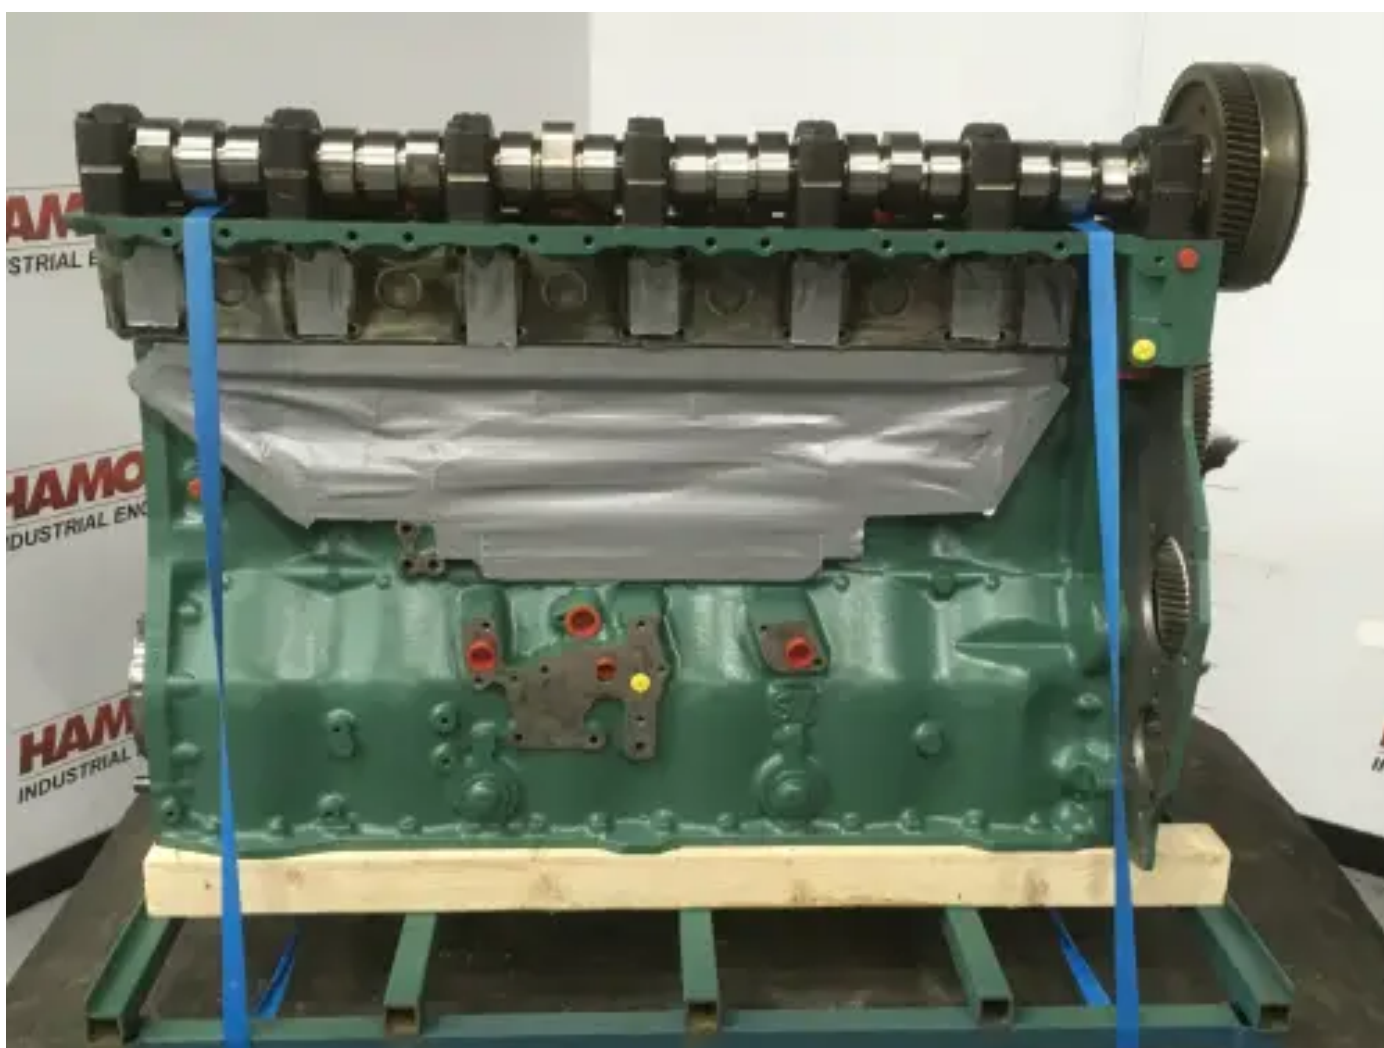

VOLVO D12D LONGBLOCK RECONDICIONADO

[Contáctanos](#)

Especificaciones

Condición:	Reacondicionado
Marca:	volvo
Tipo:	Motores diésel
Tipo de producto:	Original
Diámetro	131 mm

Cilindrada / Capacidad del motor	12100 cc
Engine Fuel Type	diesel
Tipo de inyección del motor	direct pompverstuiver
Potencia nominal @ velocidad/Rpm nominal	205 kw
Cantidad/número de cilindros	6 qty
Carrera	150 mm