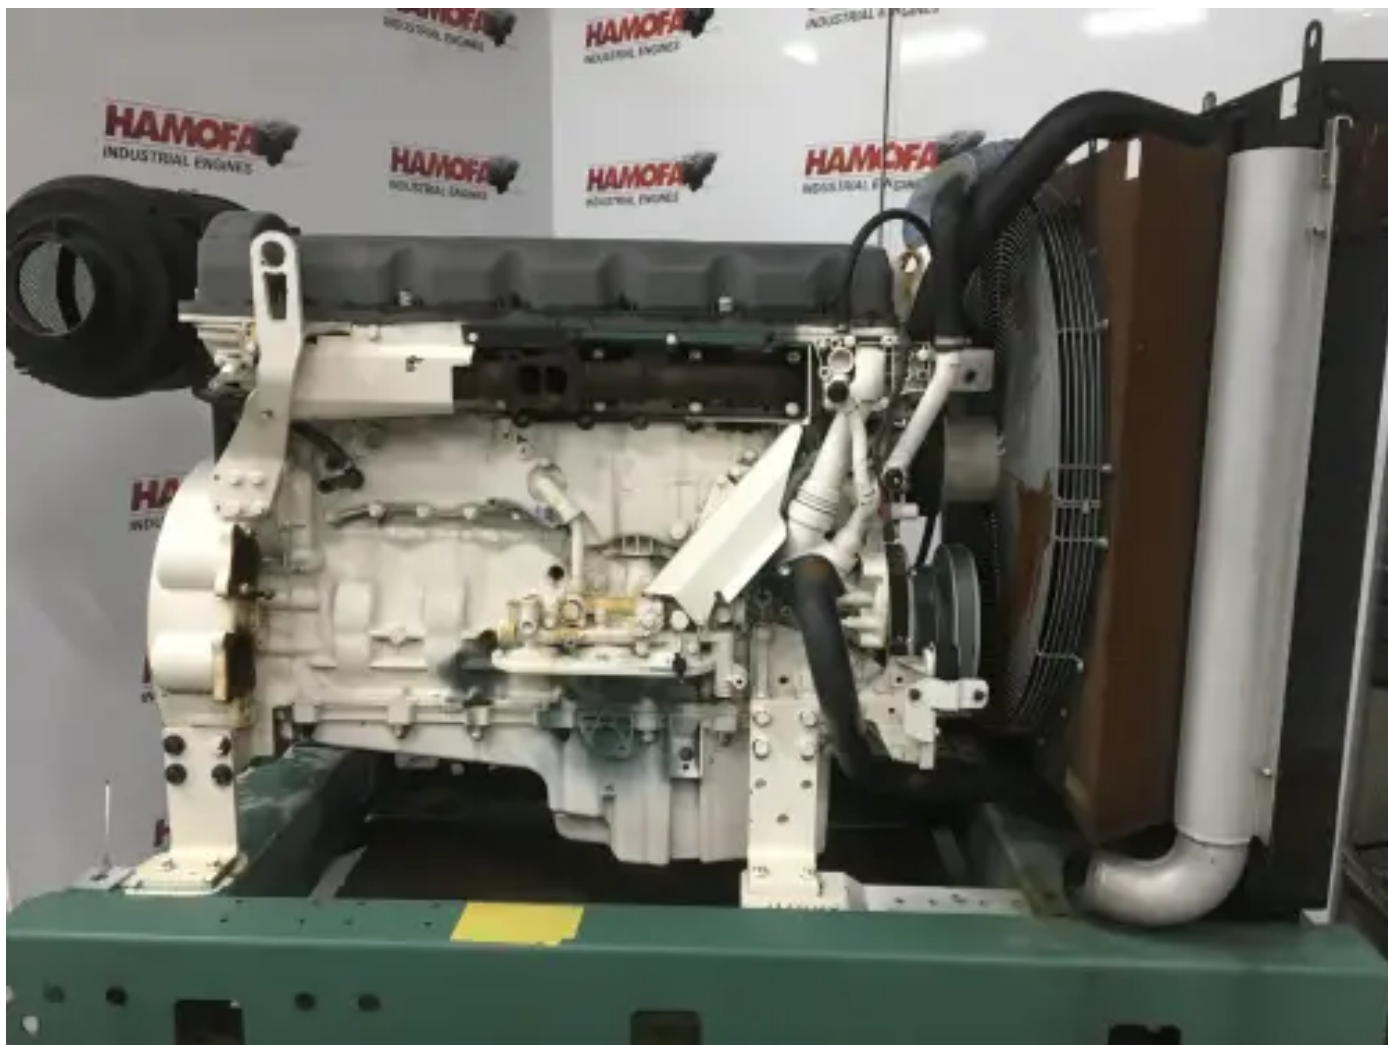

VOLVO TAD940GE USADO

[Contáctanos](#)

Especificaciones

Número de proyecto: PRJB20231213807

Condición: Usado

Marca: volvo

Número de serie del motor: 7009128743

Tipo: Motores diésel

Tipo de producto: Original

Construction year	1010
¿Ordenador presente?	ja
Tipo de refrigeración del motor	radiator cooled (std)
Sistema de escape	dry
Tipo de inyección	ecu (electronic control unit)
Carcasa del volante SAE	sae 1
Altura total	160 cm
Longitud	220 cm
Anchura	110 cm
Tipo de turbo	none mounted
Peso (específico)	1155 kg