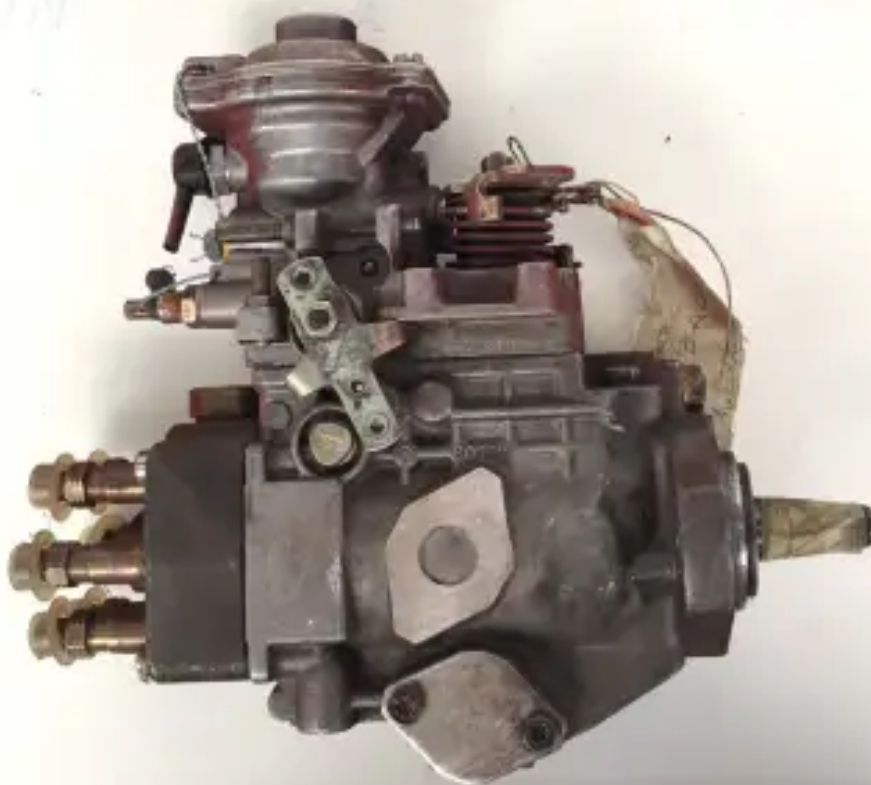

BOMBA DE COMBUSTIBLE USADA BOSCH 0460426112

[Contáctanos](#)

Especificaciones

Condición:

Usado

Marca:

bosch

Tipo:

Piezas del motor

Tipo de producto:

OEM