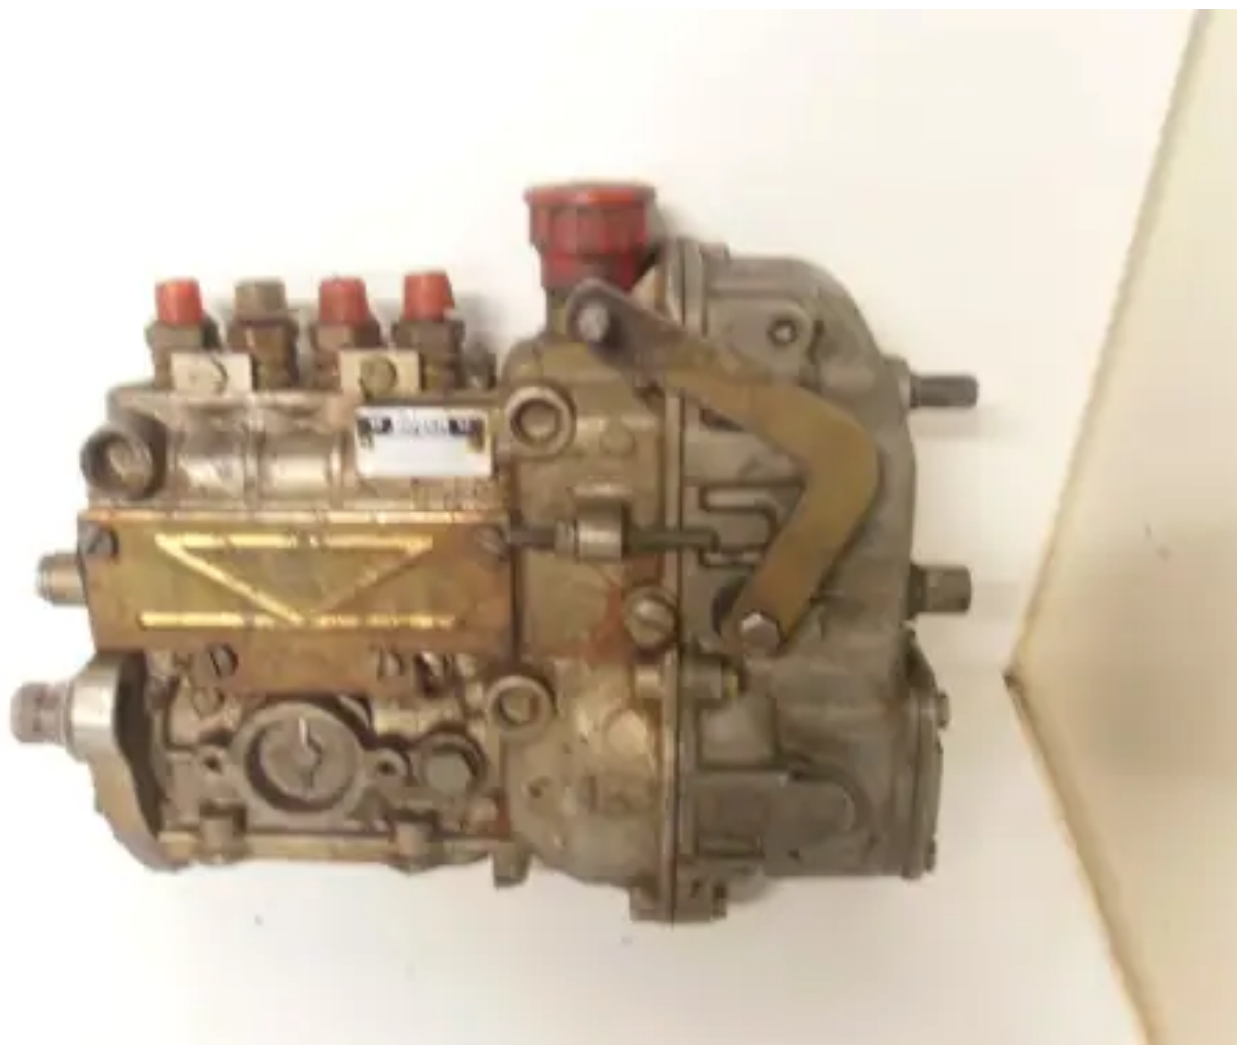

# BOMBA DE COMBUSTIBLE BOSCH 0400064028 USADA

[Contáctanos](#)

## Especificaciones

Condición:	Usado
Marca:	bosch
Tipo:	Piezas del motor
Tipo de producto:	OEM