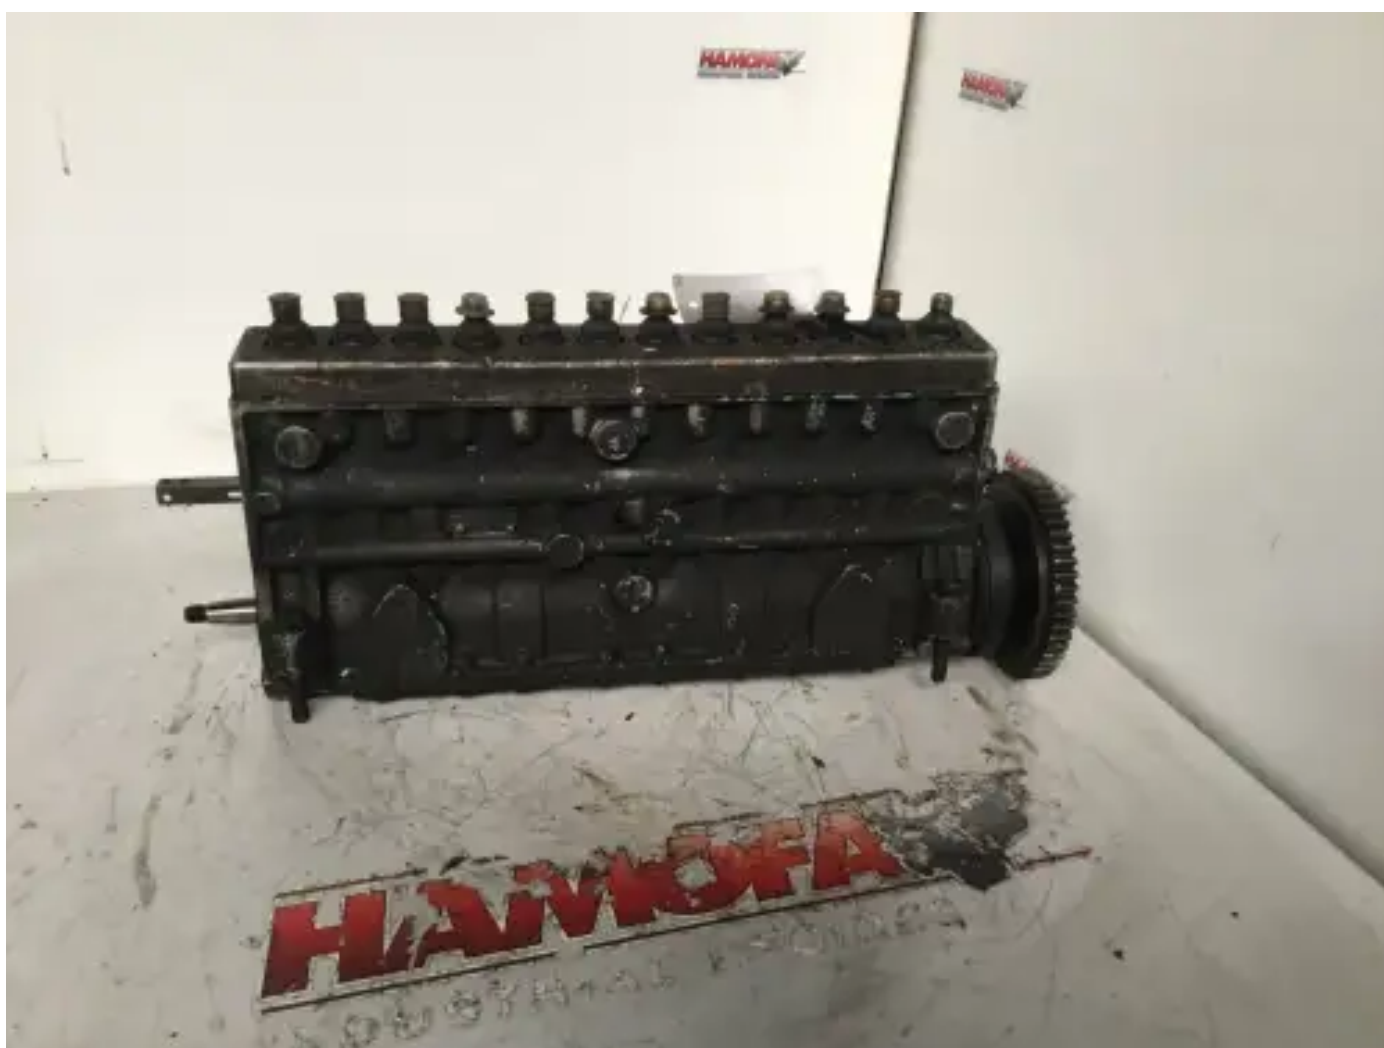

BOMBA DE COMBUSTIBLE BOSCH 0401840026 USADA

[Contáctanos](#)

Especificaciones

Condición:	Usado
Marca:	bosch
Tipo:	Piezas del motor
Tipo de producto:	OEM
Número de caja	38.0

Tipo de motor	mercedes
Número de controlador	0
Número de depósito de combustible interno	275
Cantidad/número de cilindros	12.0 qty