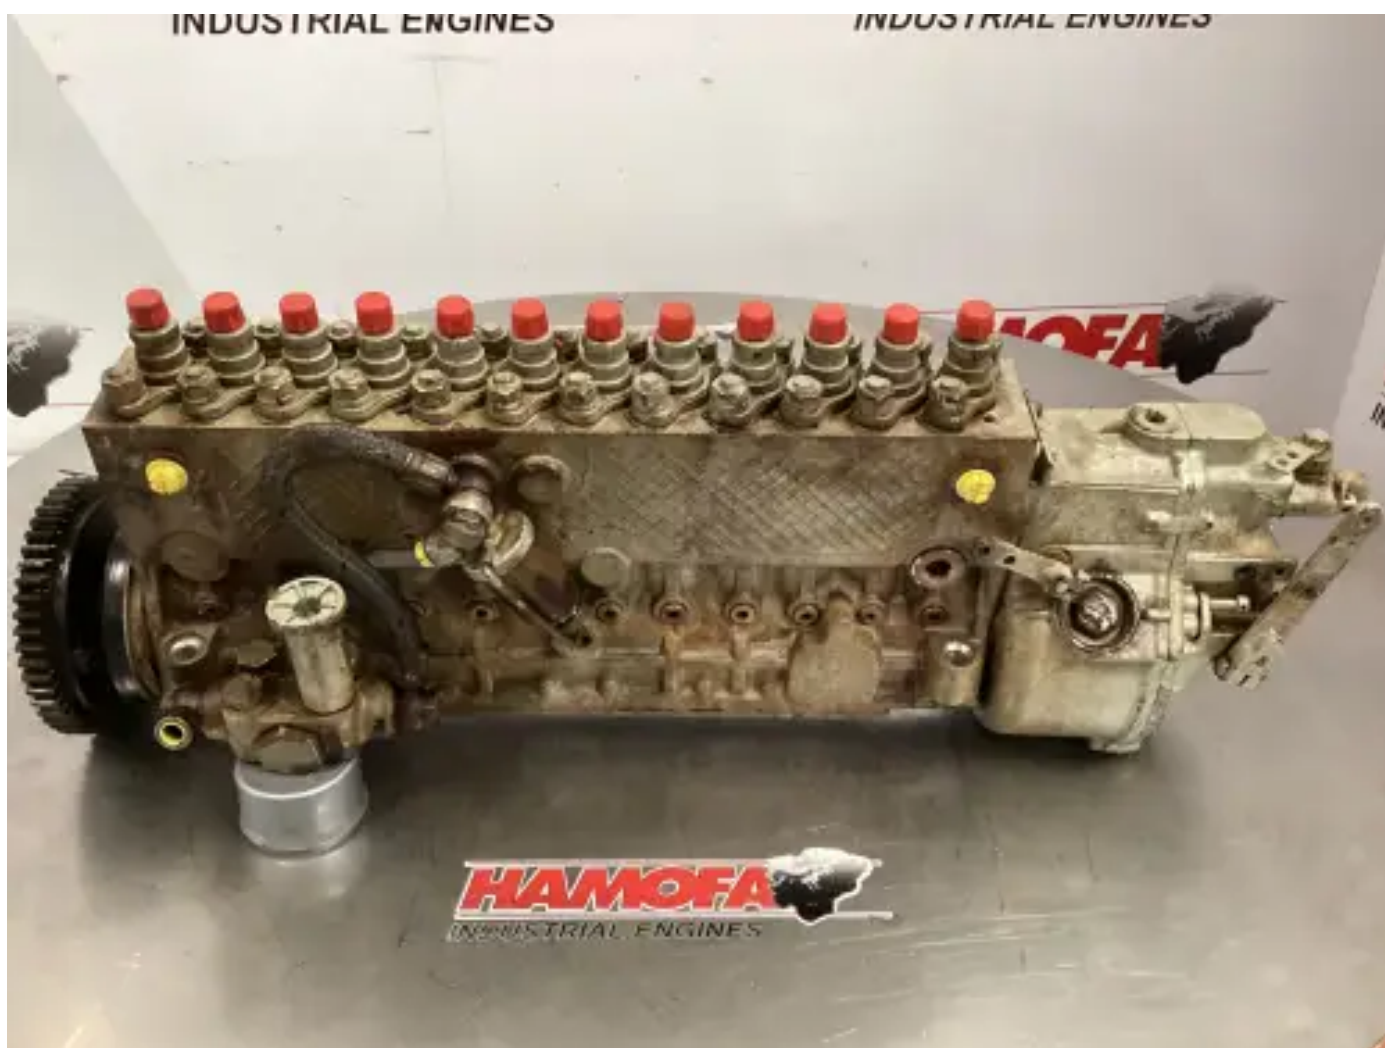

BOMBA DE COMBUSTIBLE BOSCH 0401840706 USADA

[Contáctanos](#)

Especificaciones

Condición:	Usado
Marca:	bosch
Tipo:	Piezas del motor
Tipo de producto:	OEM
Número de caja	132.0

Número de controlador rq 820 pa634

Número de depósito de combustible
interno 0

Cantidad/número de cilindros 12.0 qty
