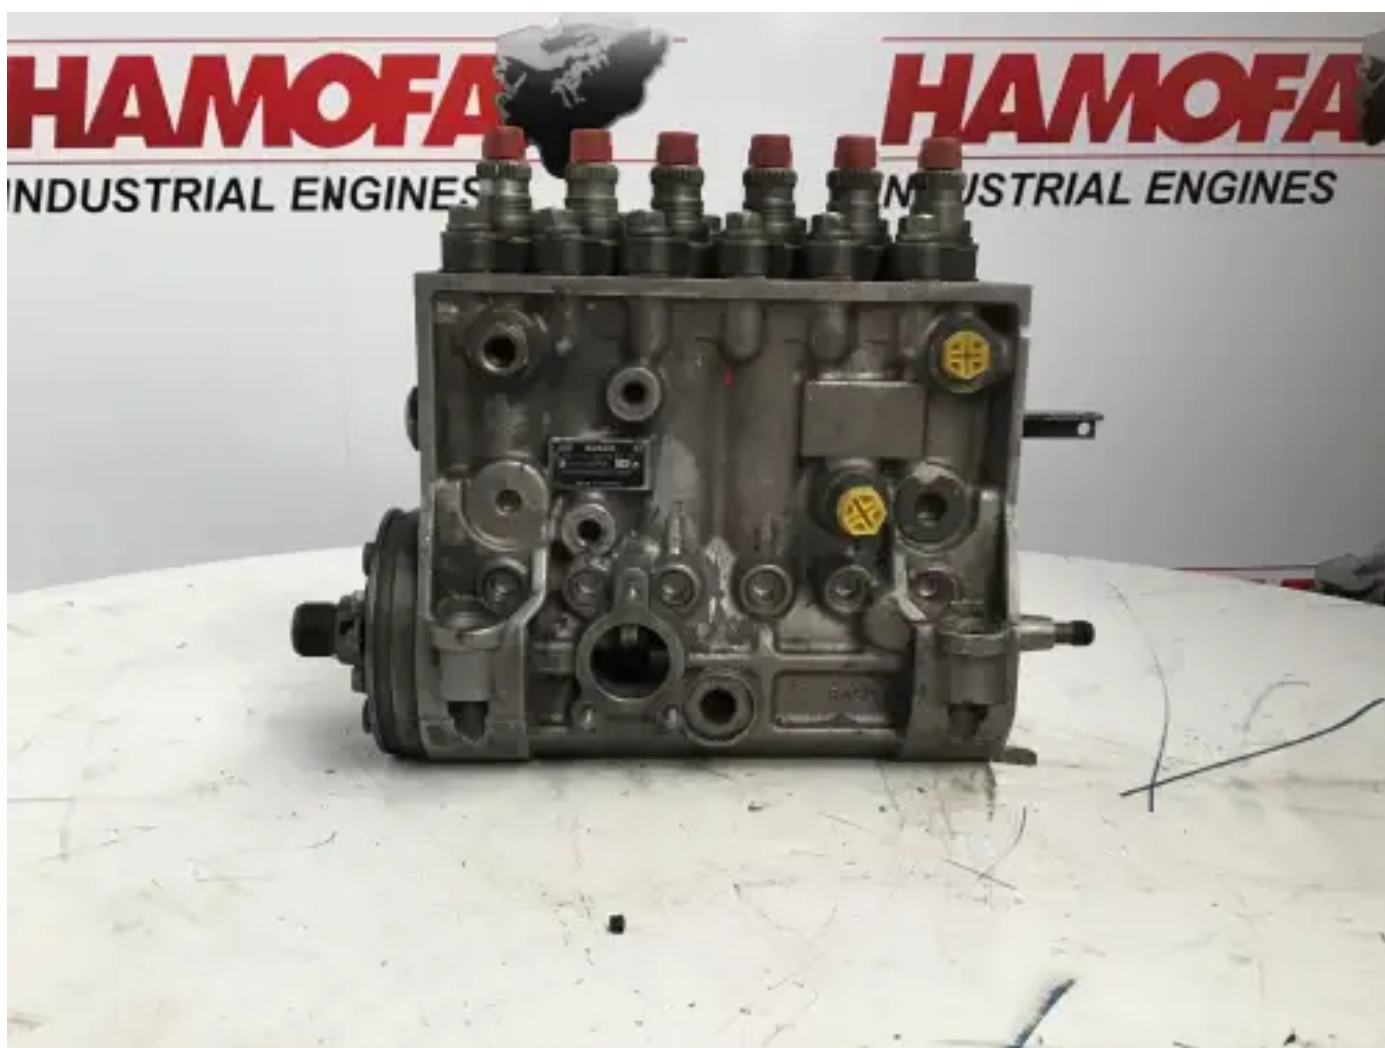

BOMBA DE COMBUSTIBLE BOSCH 0402646740 USADA

[Contáctanos](#)

Especificaciones

Condición:	Usado
Marca:	bosch
Tipo:	Piezas del motor
Tipo de producto:	OEM