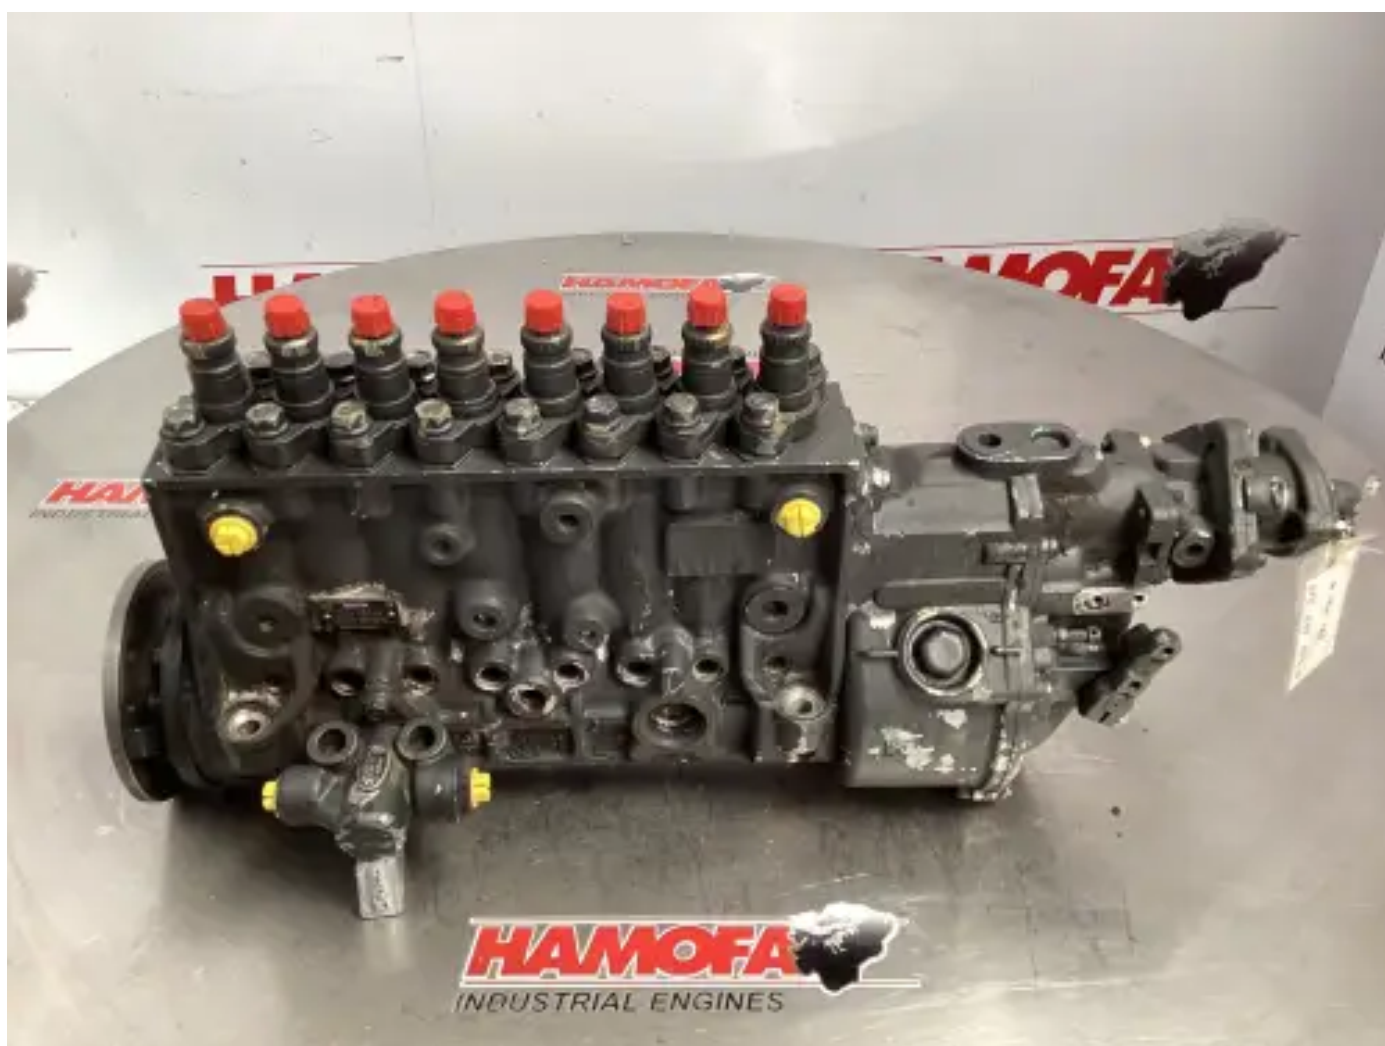

# BOMBA DE COMBUSTIBLE BOSCH 0402648817 USADA

[Contáctanos](#)

## Especificaciones

|                   |                  |
|-------------------|------------------|
| Condición:        | Usado            |
| Marca:            | bosch            |
| Tipo:             | Piezas del motor |
| Tipo de producto: | OEM              |
| Número de caja    | 16.0             |

|   |                   |
|---|-------------------|
| Número de controlador                     | rq300/1050pa762-5 |
| Número de depósito de combustible interno | 0                 |
| Cantidad/número de cilindros              | 8.0 qty           |