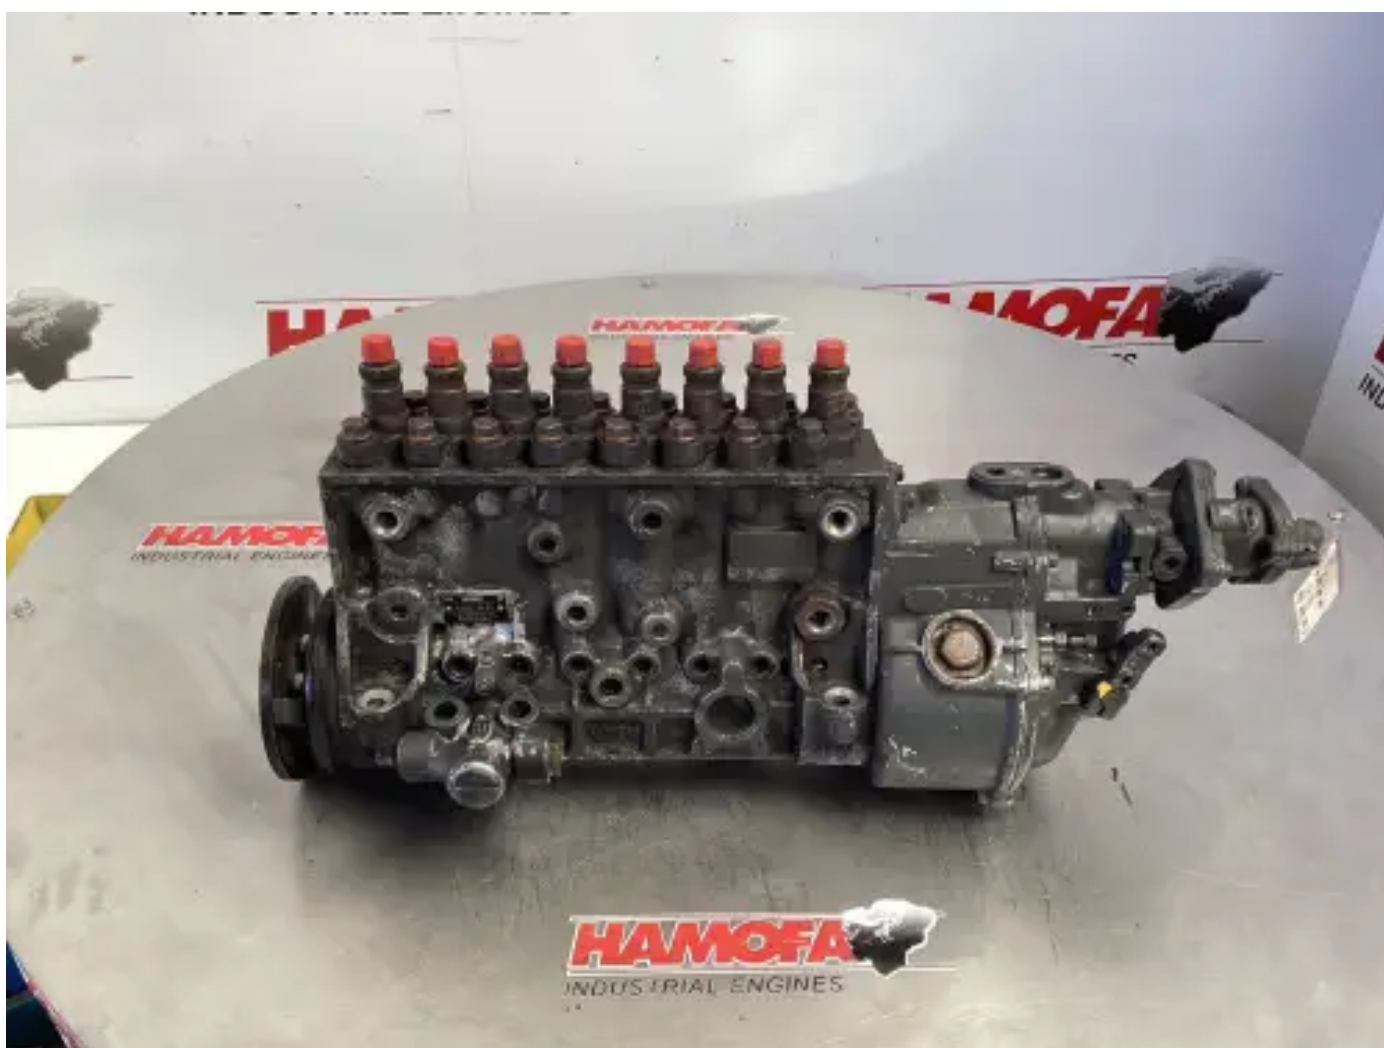

# BOMBA DE COMBUSTIBLE BOSCH 0402648841 USADA

[Contáctanos](#)

## Especificaciones

Condición:	Usado
Marca:	bosch
Tipo:	Piezas del motor
Tipo de producto:	OEM
Número de caja	87.0

Tipo de motor	mercedes om442.901a
Número de controlador	rq 300/1050 pa762-5
Número de depósito de combustible interno	0
Cantidad/número de cilindros	8.0 qty