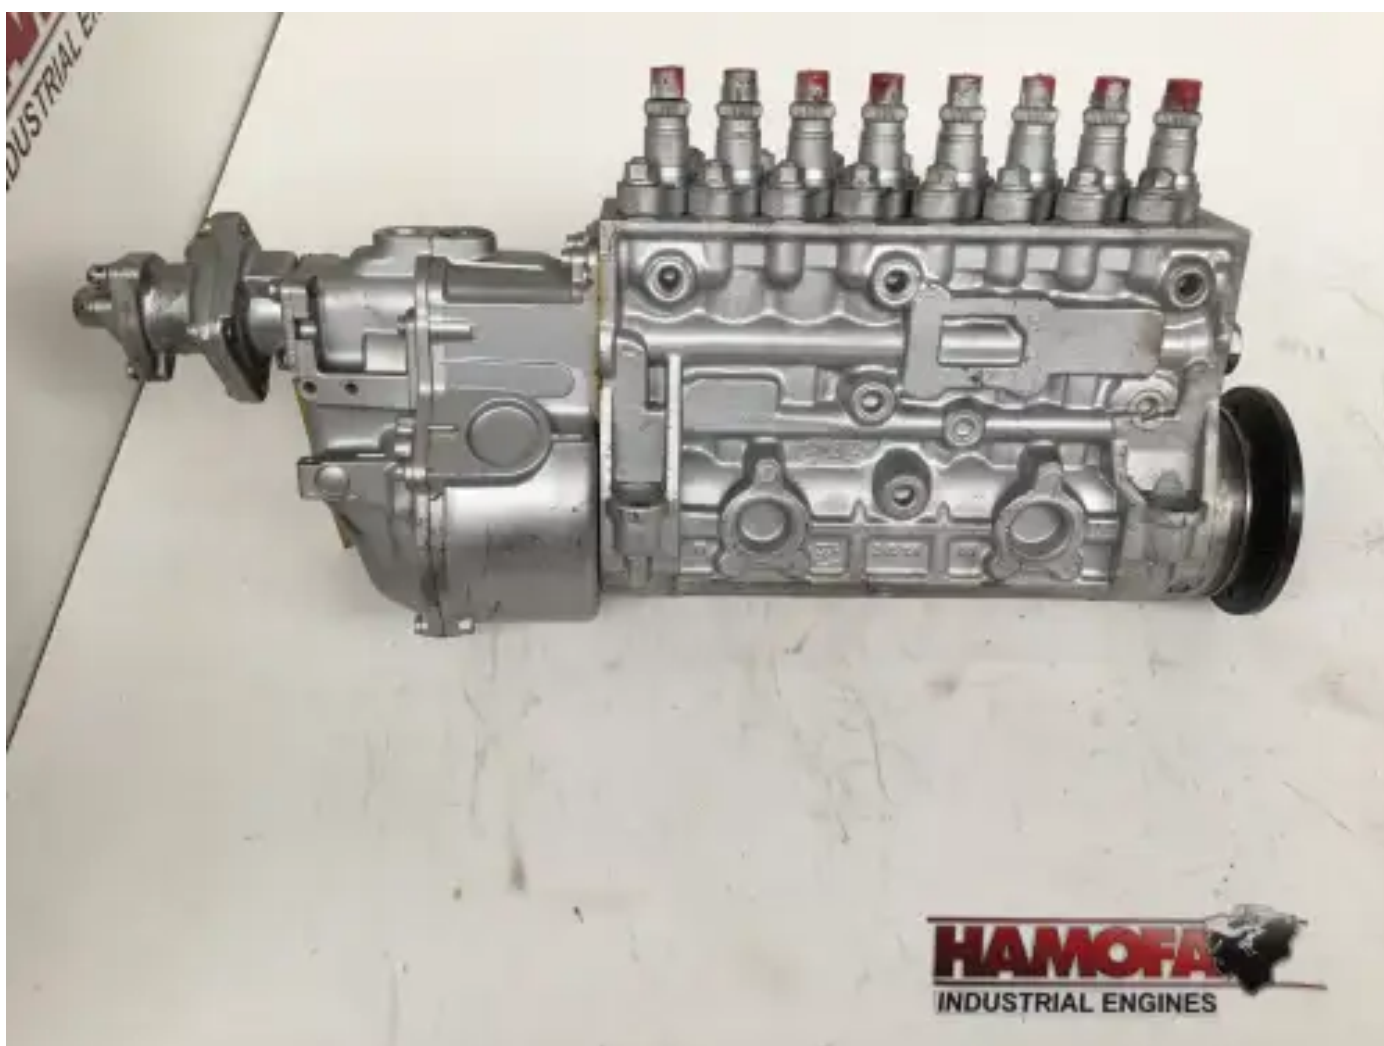

# BOMBA DE COMBUSTIBLE BOSCH 0402648947 USADA

[Contáctanos](#)

## Especificaciones

Condición:	Usado
Marca:	bosch
Tipo:	Piezas del motor
Tipo de producto:	OEM