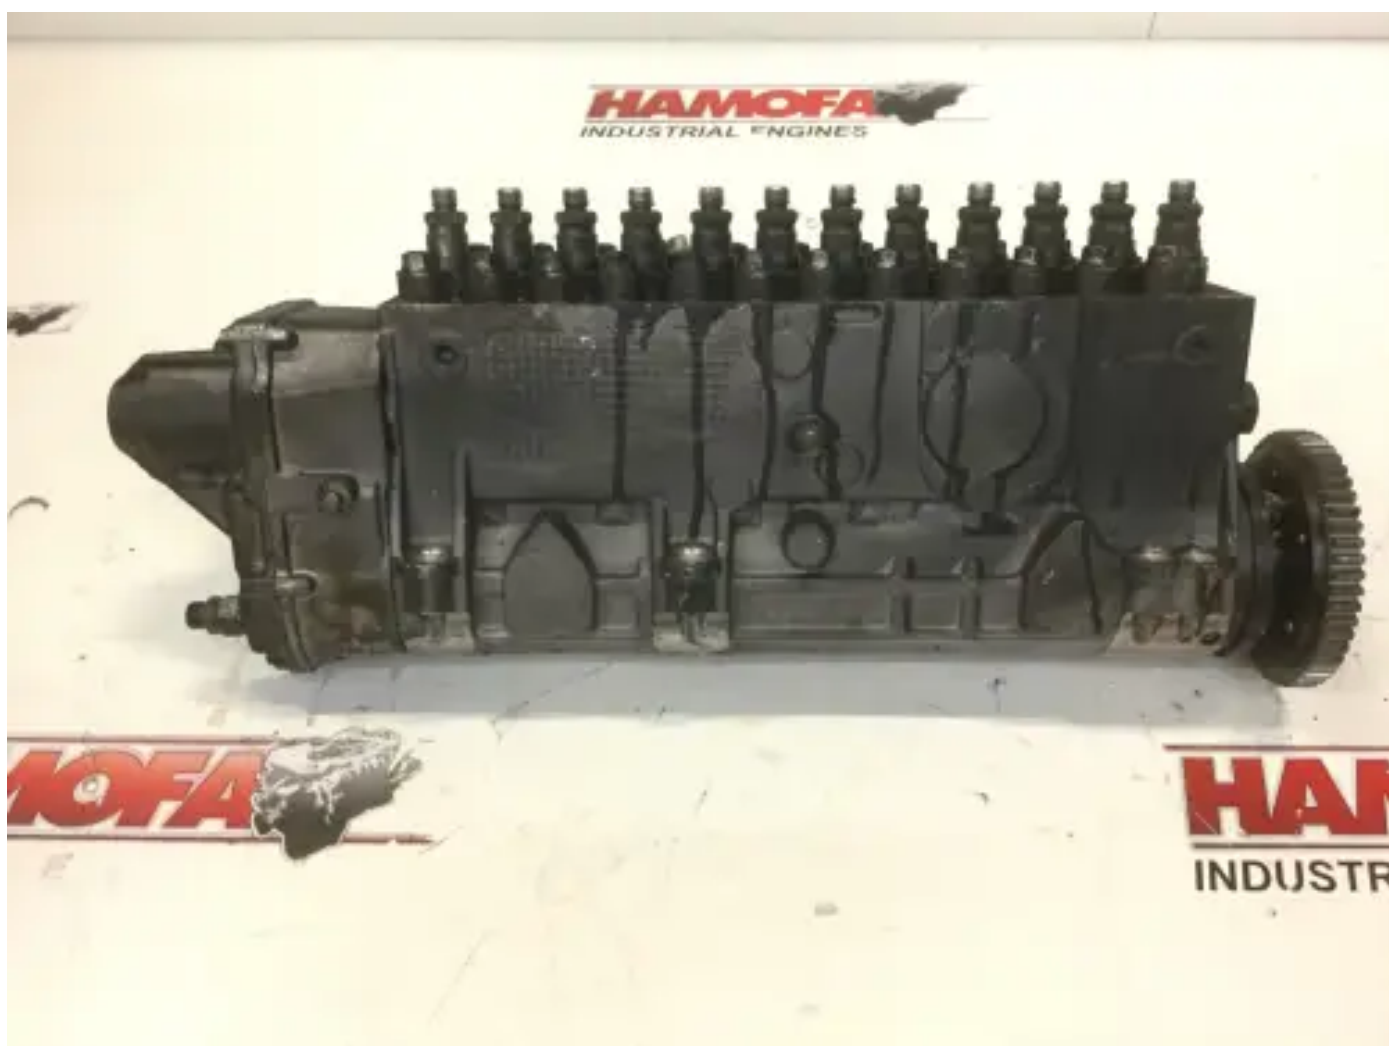

# BOMBA DE COMBUSTIBLE BOSCH 0402690809 USADA

[Contáctanos](#)

## Especificaciones

Condición:	Usado
Marca:	bosch
Tipo:	Piezas del motor
Tipo de producto:	OEM