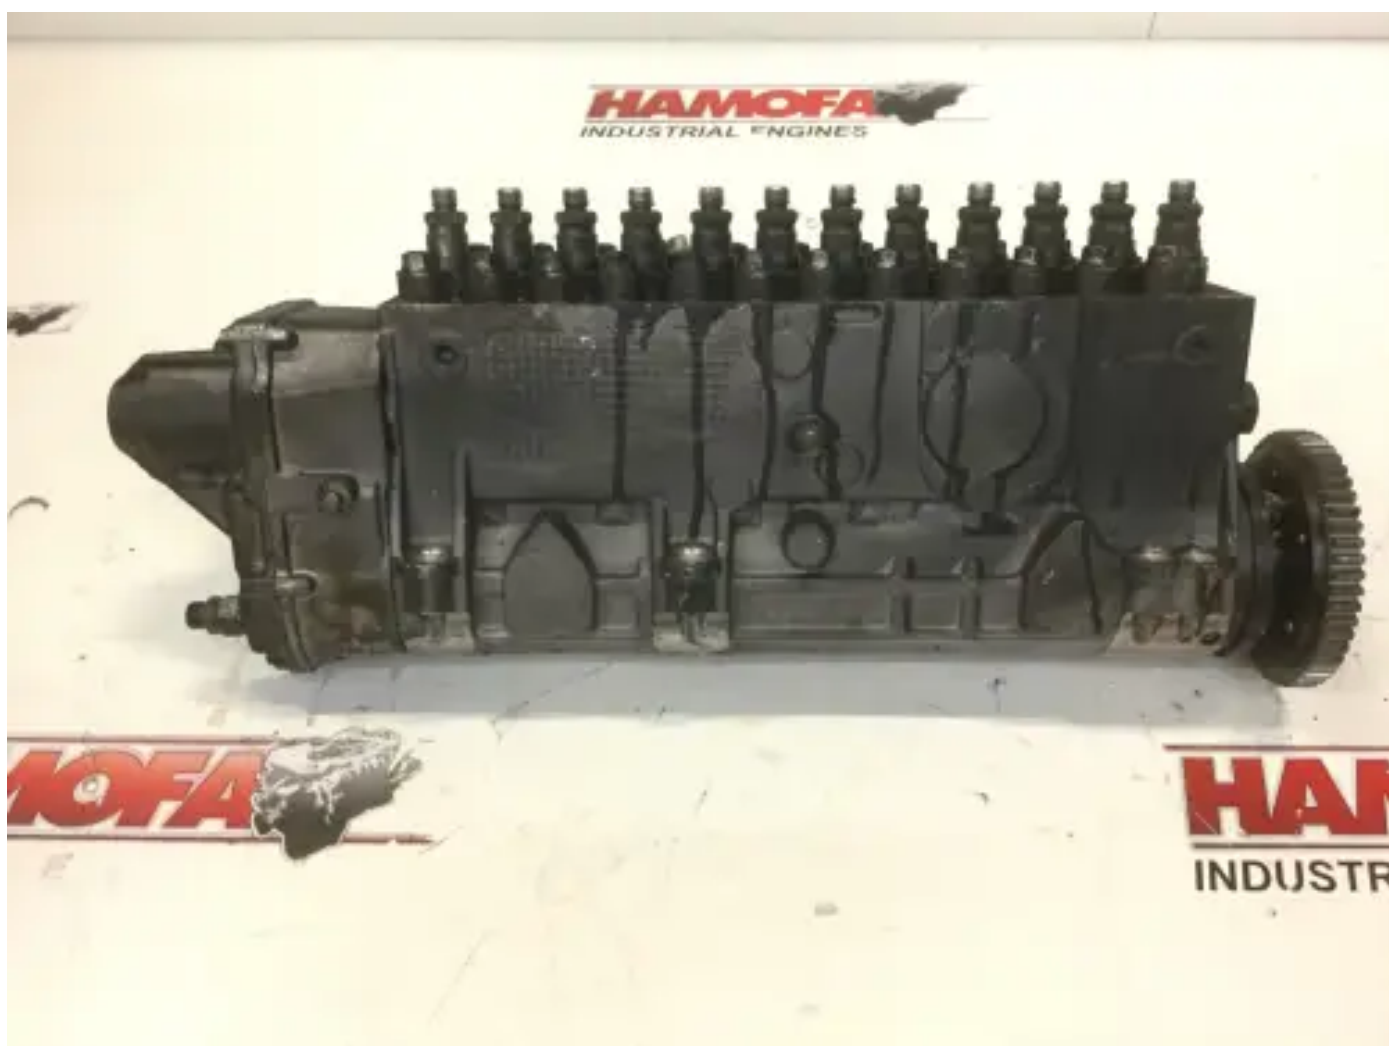

BOMBA DE COMBUSTIBLE BOSCH 0402690809 USADA

[Contáctanos](#)

Especificaciones

Condición:	Usado
Marca:	bosch
Tipo:	Piezas del motor
Tipo de producto:	OEM