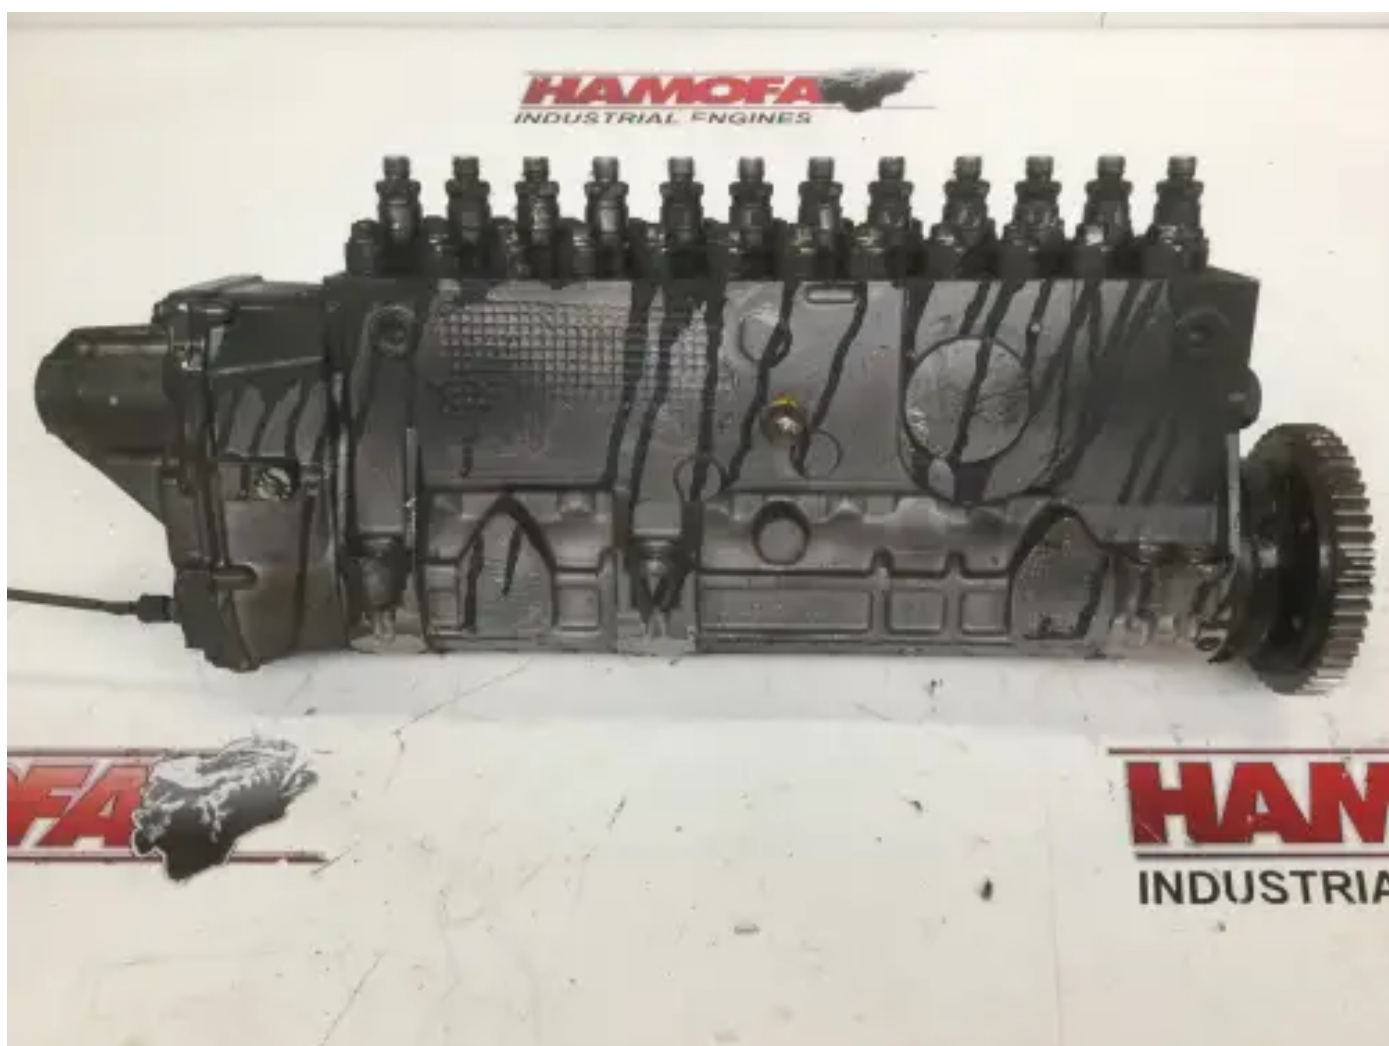

BOMBA DE COMBUSTIBLE BOSCH 0402690810 USADA

[Contáctanos](#)

Especificaciones

Condición:	Usado
Marca:	bosch
Tipo:	Piezas del motor
Tipo de producto:	OEM