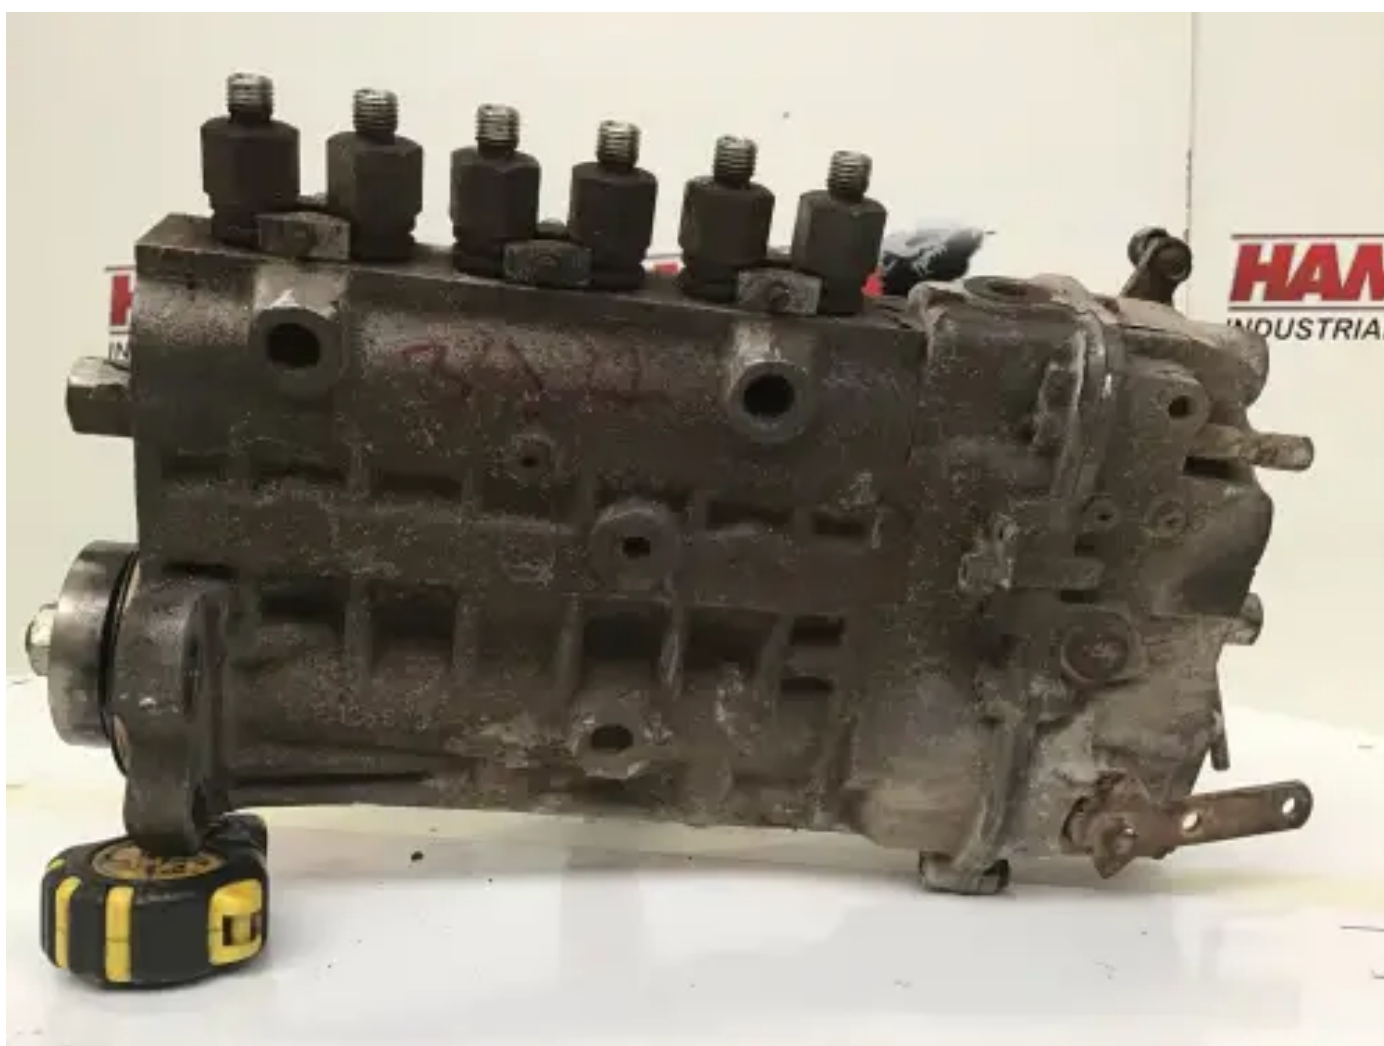

BOMBA DE COMBUSTIBLE BOSCH 0402690810 USADA

[Contáctanos](#)

Especificaciones

| | |
|-------------------|------------------|
| Condición: | Usado |
| Marca: | bosch |
| Tipo: | Piezas del motor |
| Tipo de producto: | OEM |