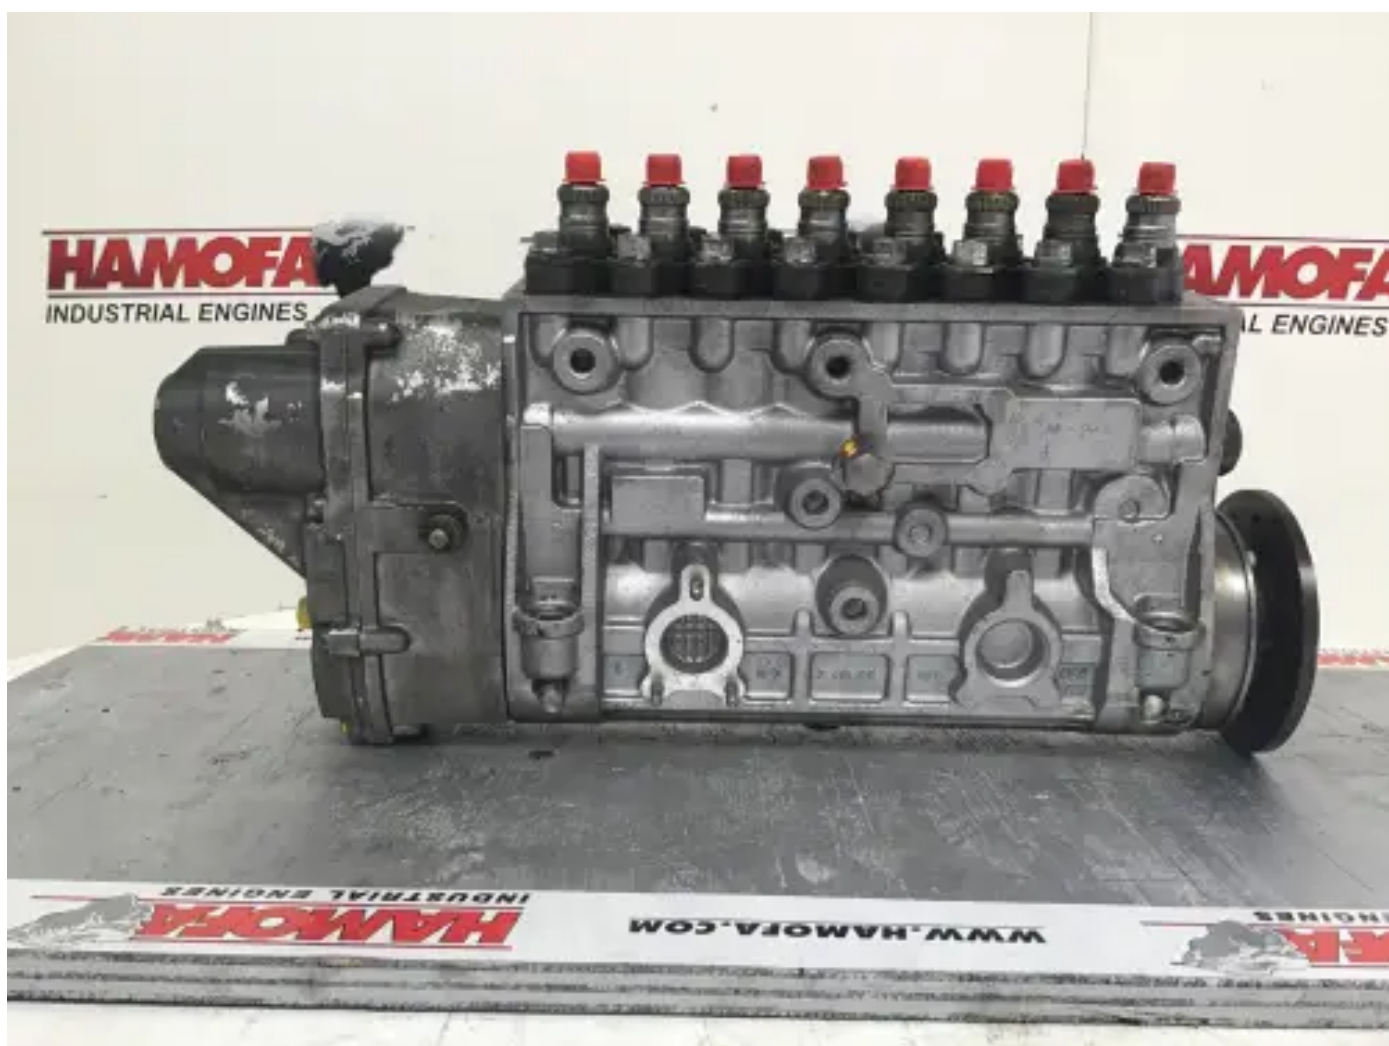

BOMBA DE COMBUSTIBLE BOSCH 0402698812 USADA

[Contáctanos](#)

Especificaciones

Condición:	Usado
Marca:	bosch
Tipo:	Piezas del motor
Tipo de producto:	OEM