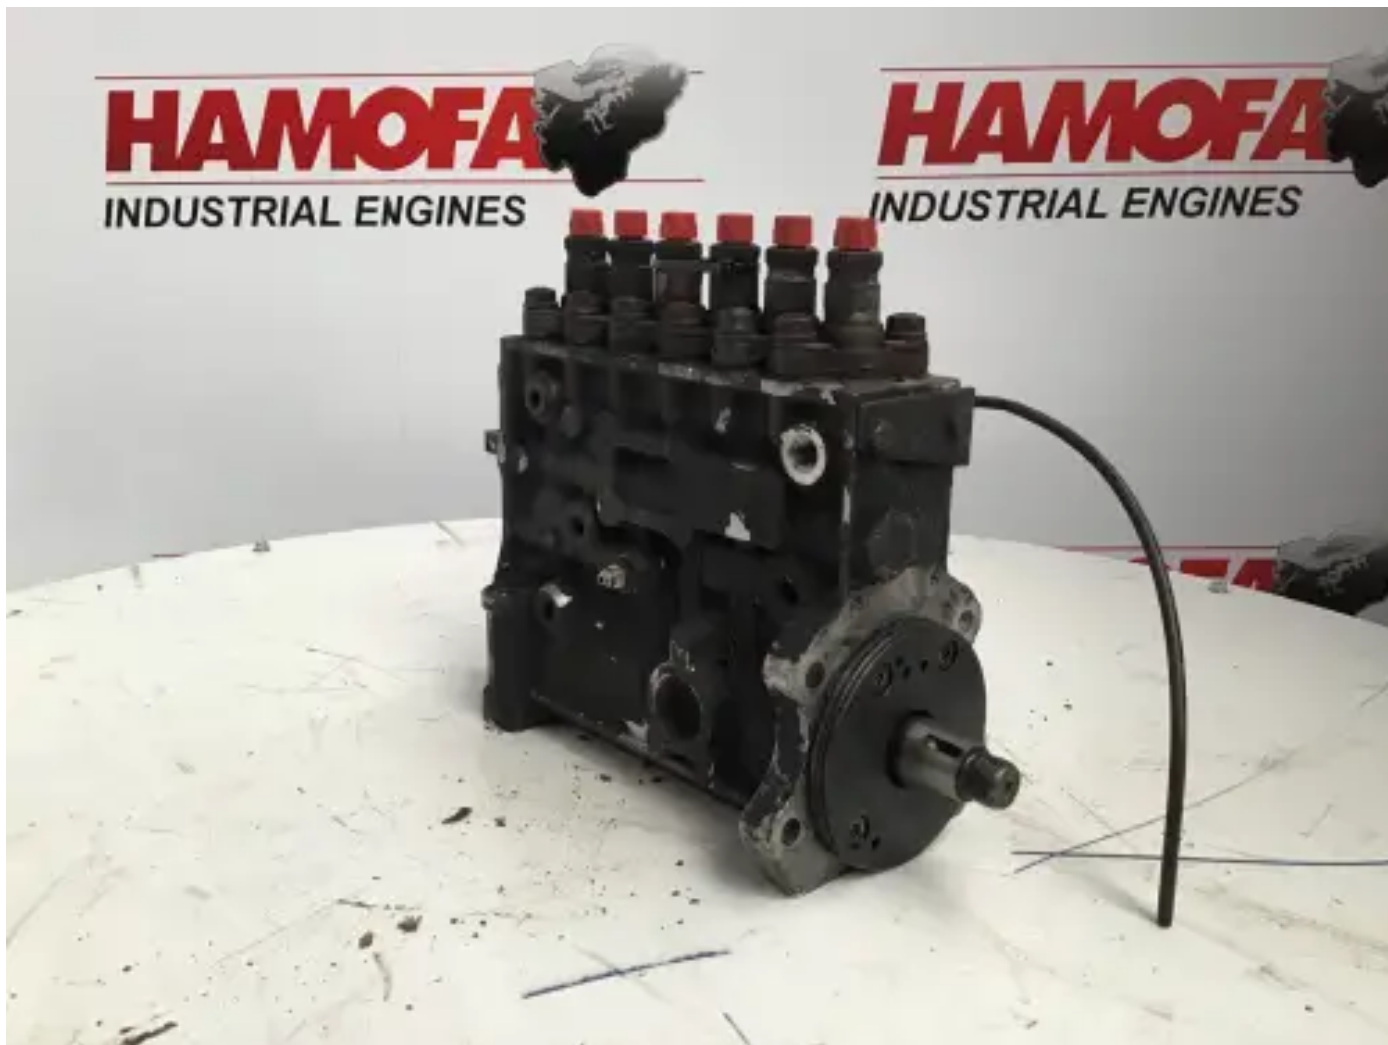

BOMBA DE COMBUSTIBLE BOSCH 0402736890 USADA

[Contáctanos](#)

Especificaciones

Condición:	Usado
Marca:	bosch
Tipo:	Piezas del motor
Tipo de producto:	OEM