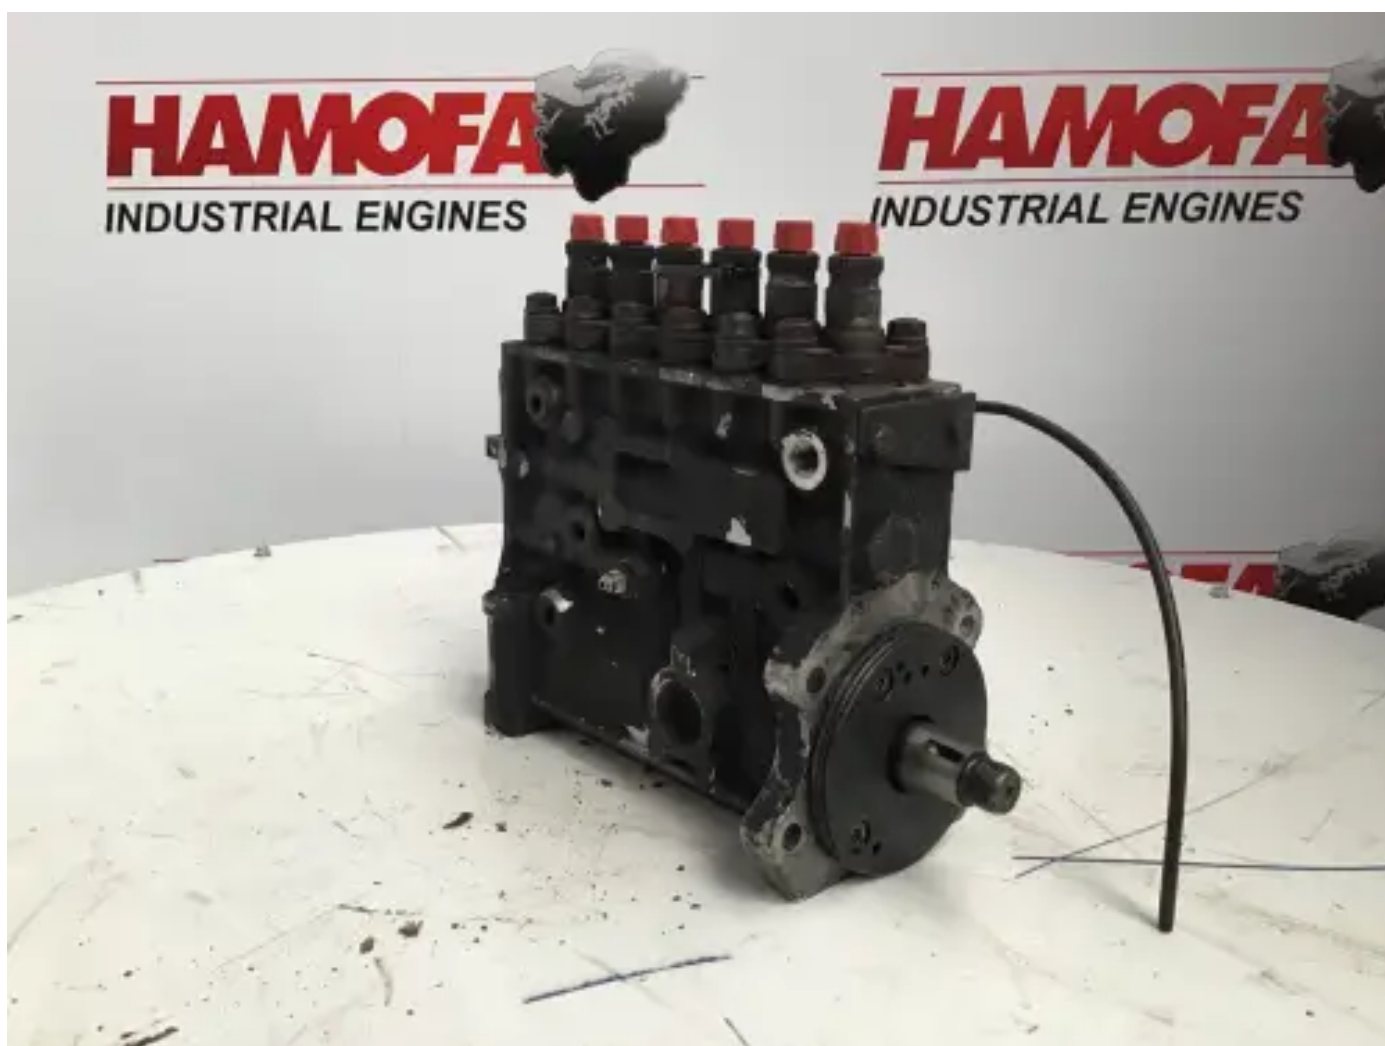

BOMBA DE COMBUSTIBLE BOSCH 0402736890 USADA

[Contáctanos](#)

Especificaciones

Condición:	Usado
Marca:	bosch
Tipo:	Piezas del motor
Tipo de producto:	OEM