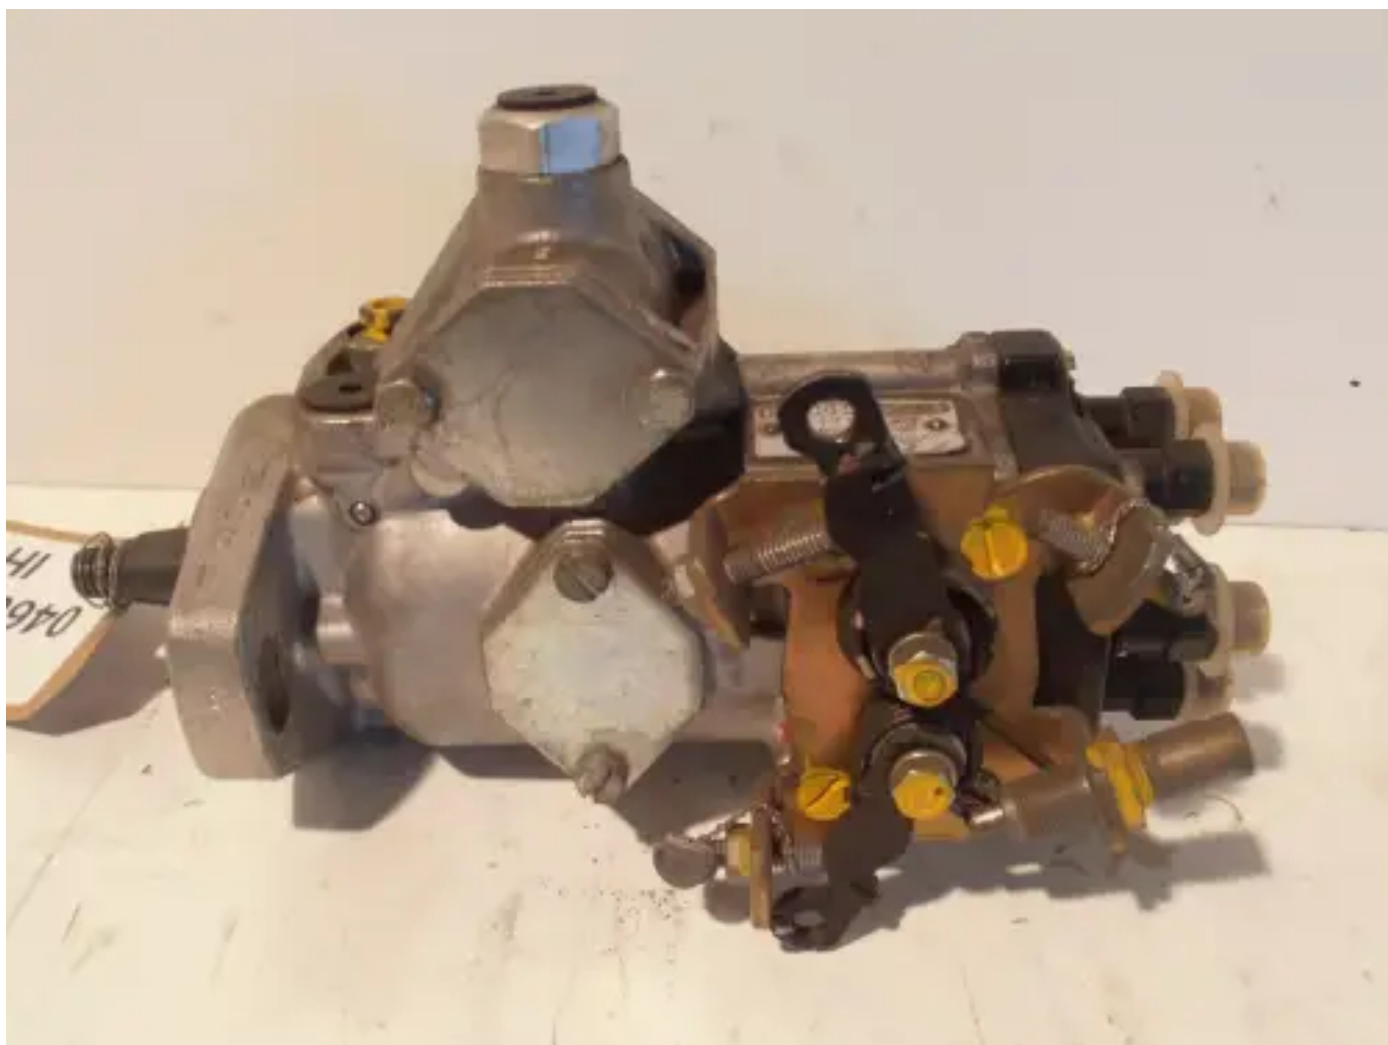

BOMBA DE COMBUSTIBLE BOSCH

0460306248 REPARADA

[Contáctanos](#)

Especificaciones

Condición:	Rebuild
Marca:	bosch
Tipo:	Piezas del motor
Tipo de producto:	OEM