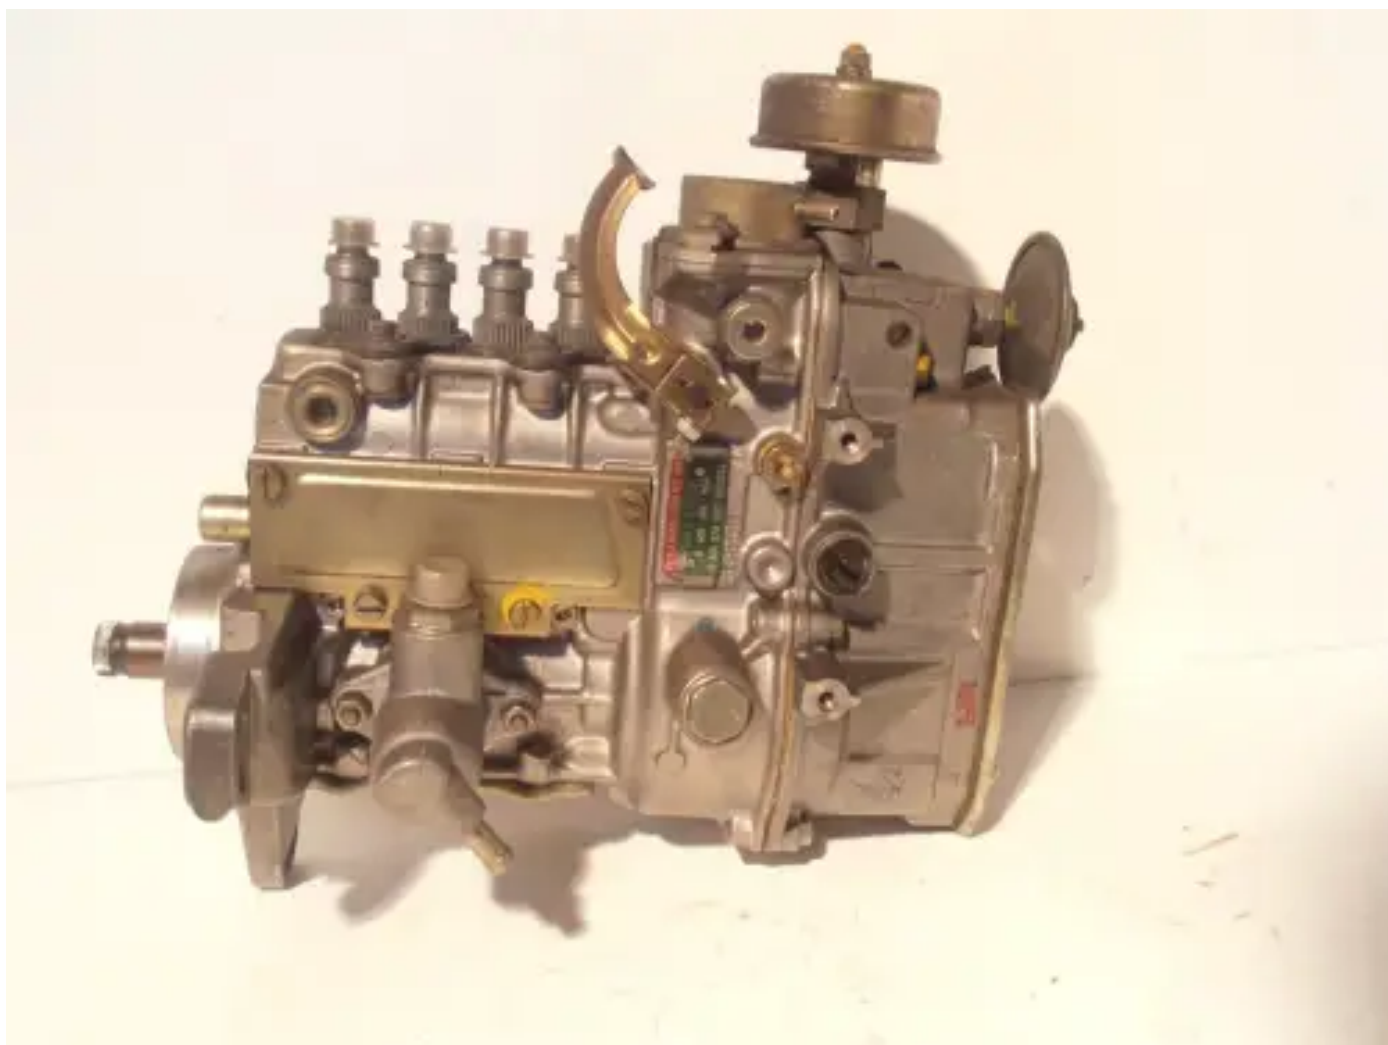

# BOMBA DE COMBUSTIBLE MERCEDES A 601 070 30 01 NUEVA

[Contáctanos](#)

## Especificaciones

Condición:	Nuevo
Marca:	mercedes
Tipo:	Piezas del motor
Tipo de producto:	OEM
Product Codes	a 601 070 30 01