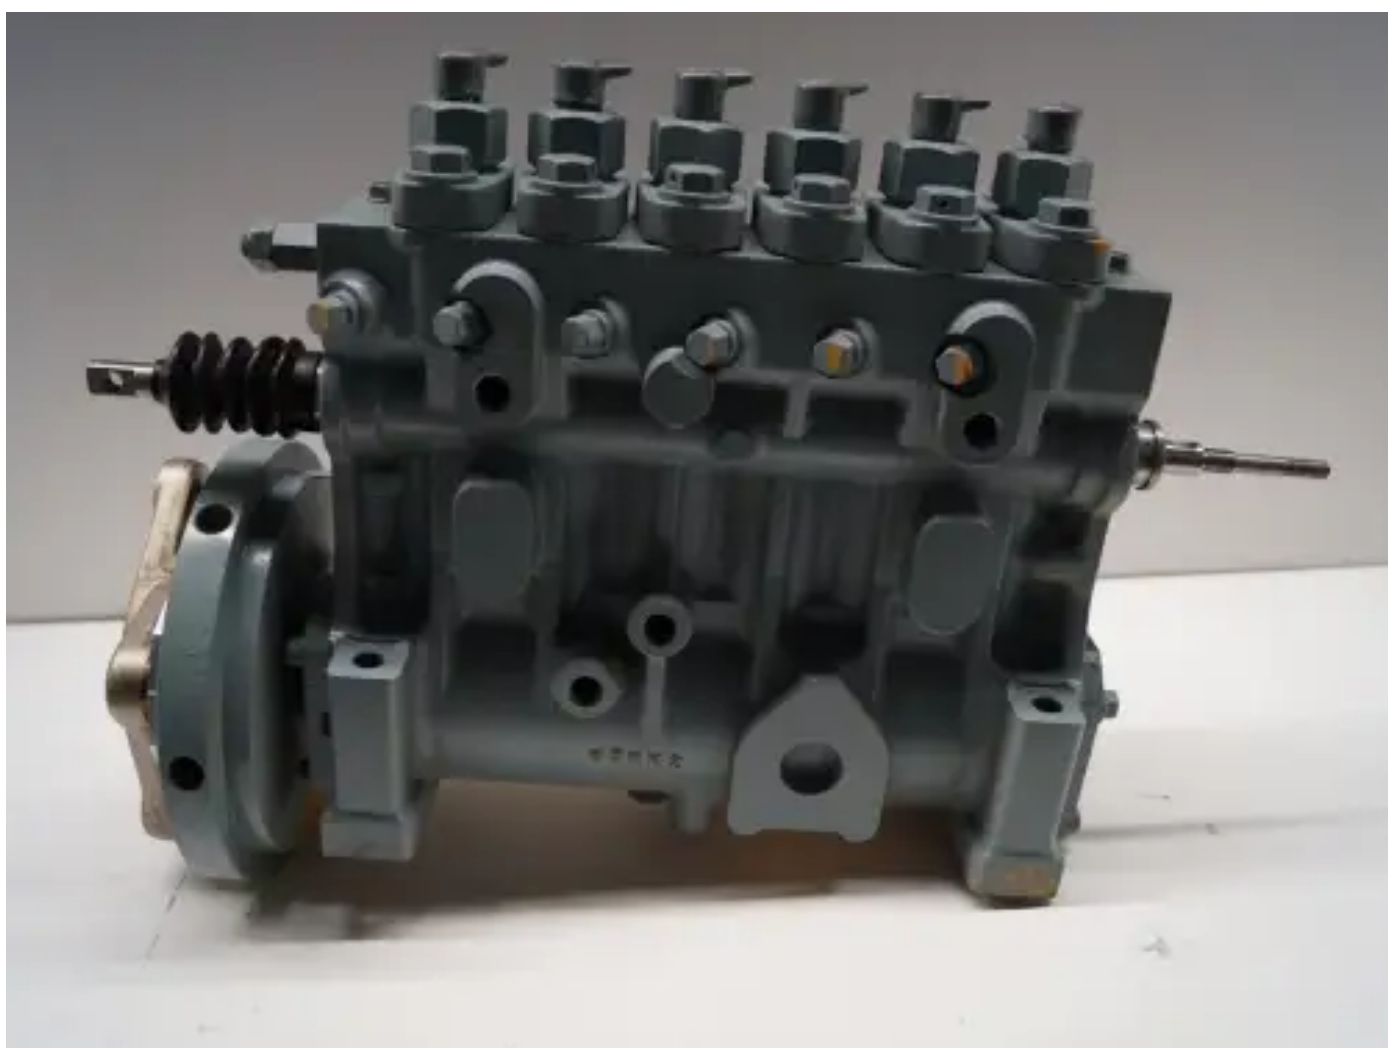

BOMBA DE COMBUSTIBLE MITSUBISHI 4827500004 RECONSTRUIDA

[Contáctanos](#)

Especificaciones

Condición:	Rebuild
Marca:	mitsubishi
Tipo:	Piezas del motor
Tipo de producto:	Original