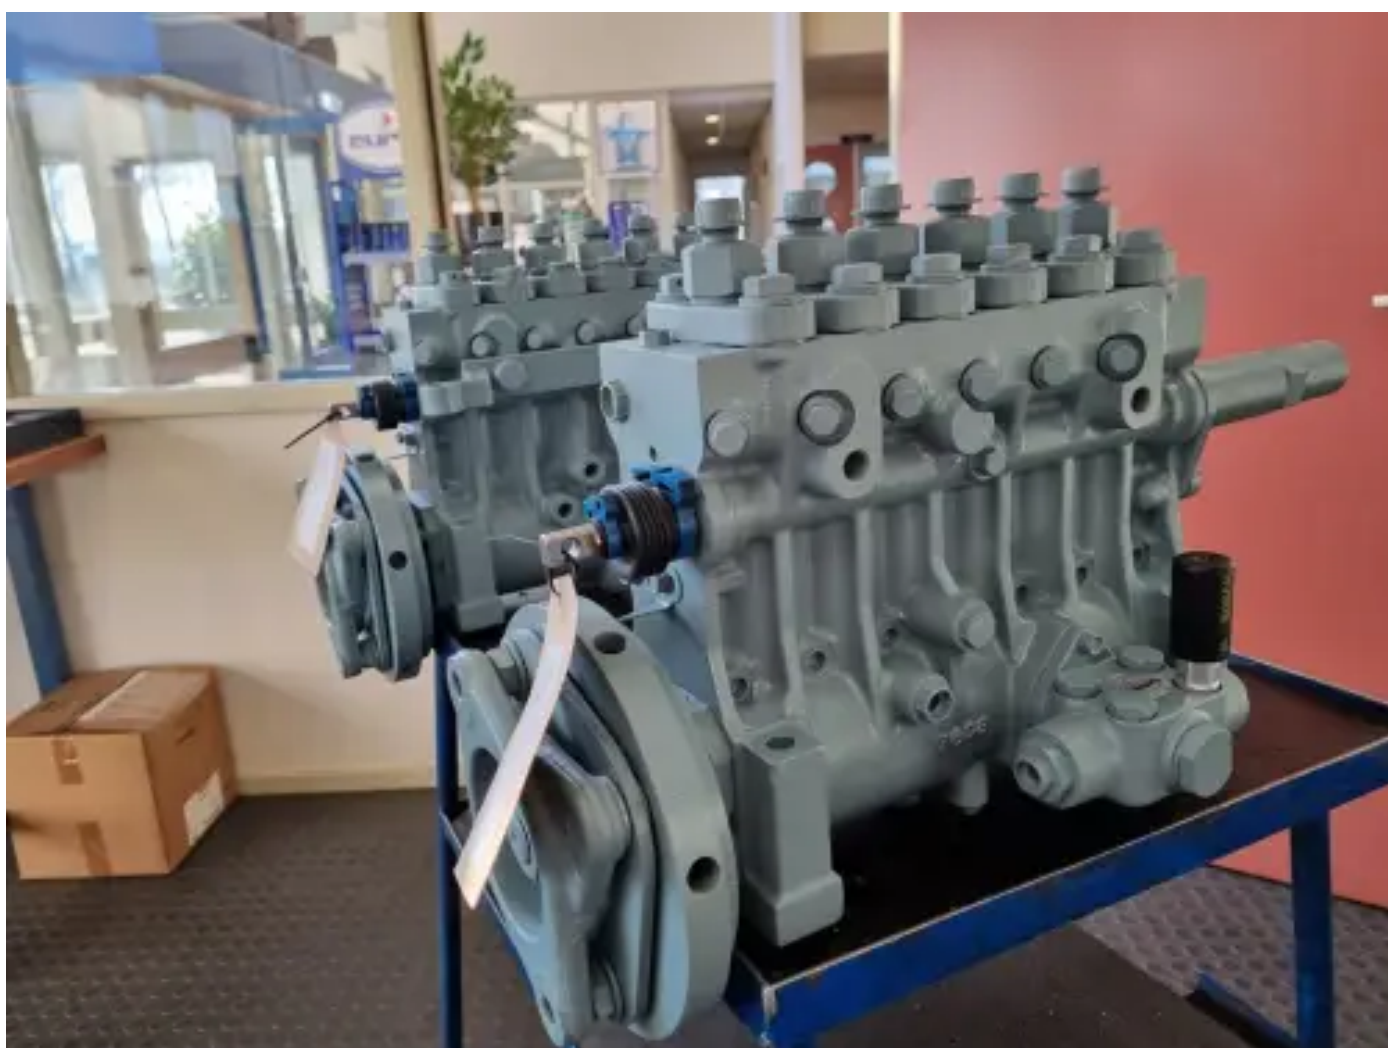

BOMBA DE COMBUSTIBLE MITSUBISHI 48A50-01014 RECONSTRUIDA

[Contáctanos](#)

Especificaciones

Condición:	Rebuild
Marca:	mitsubishi
Tipo:	Piezas del motor
Tipo de producto:	Original