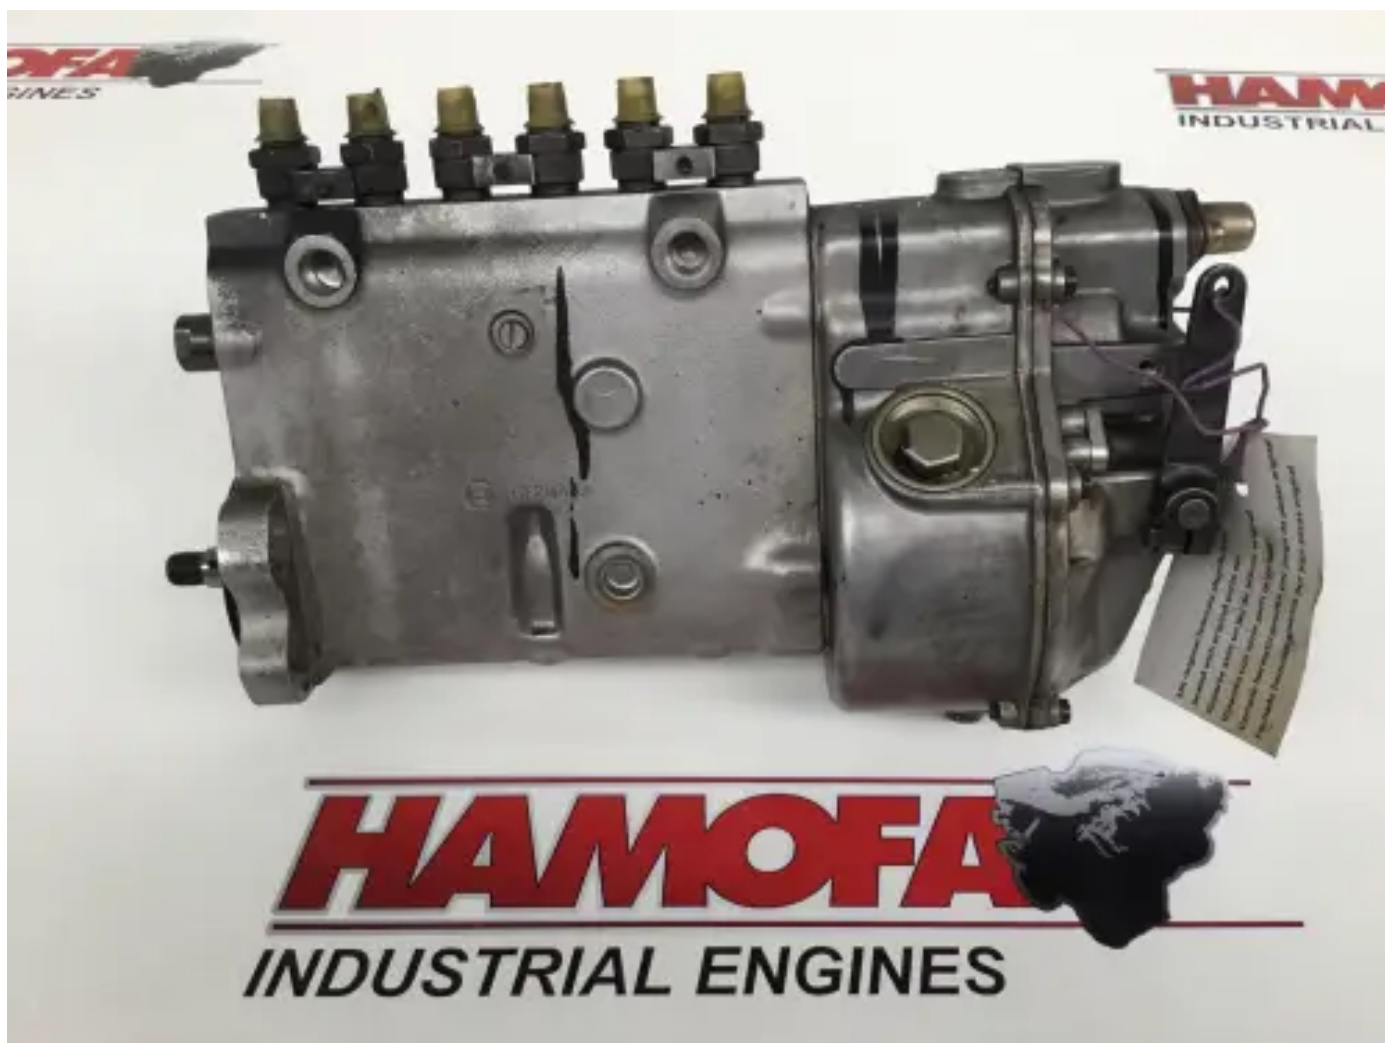

## BOSCH 3295789 USADO

[Contáctanos](#)

### Especificaciones

Condición:	Usado
Marca:	bosch
Tipo:	Piezas del motor
Tipo de producto:	Usado