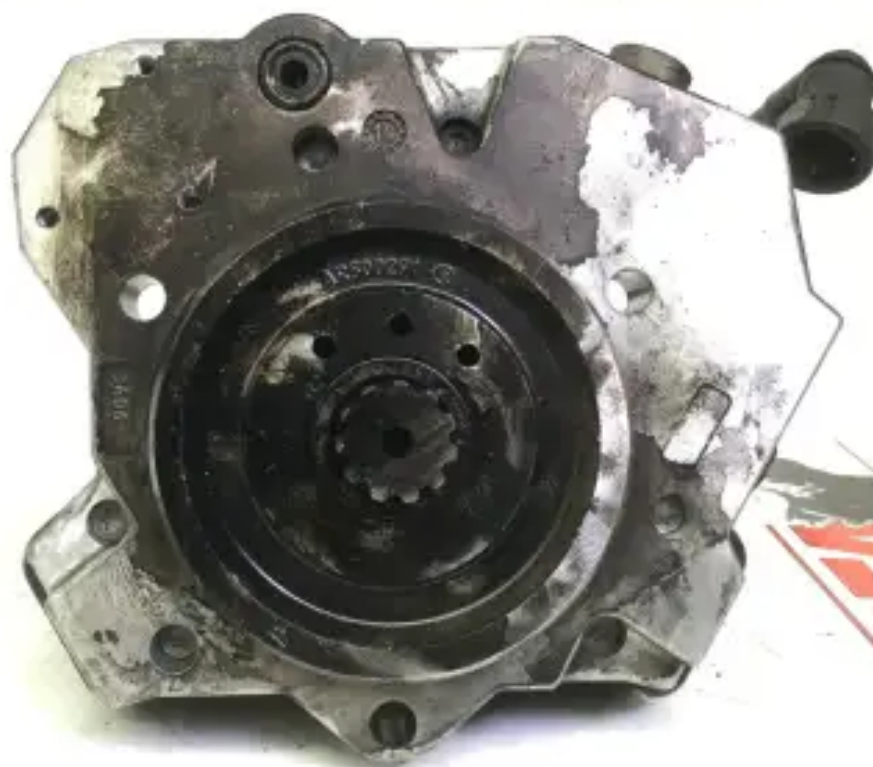

BOSCH BOMBA COMMON RAIL

0445020023 USADA

[Contáctanos](#)

Especificaciones

Condición:

Usado

Marca:

bosch

Tipo:

Piezas del motor

Tipo de producto:

OEM