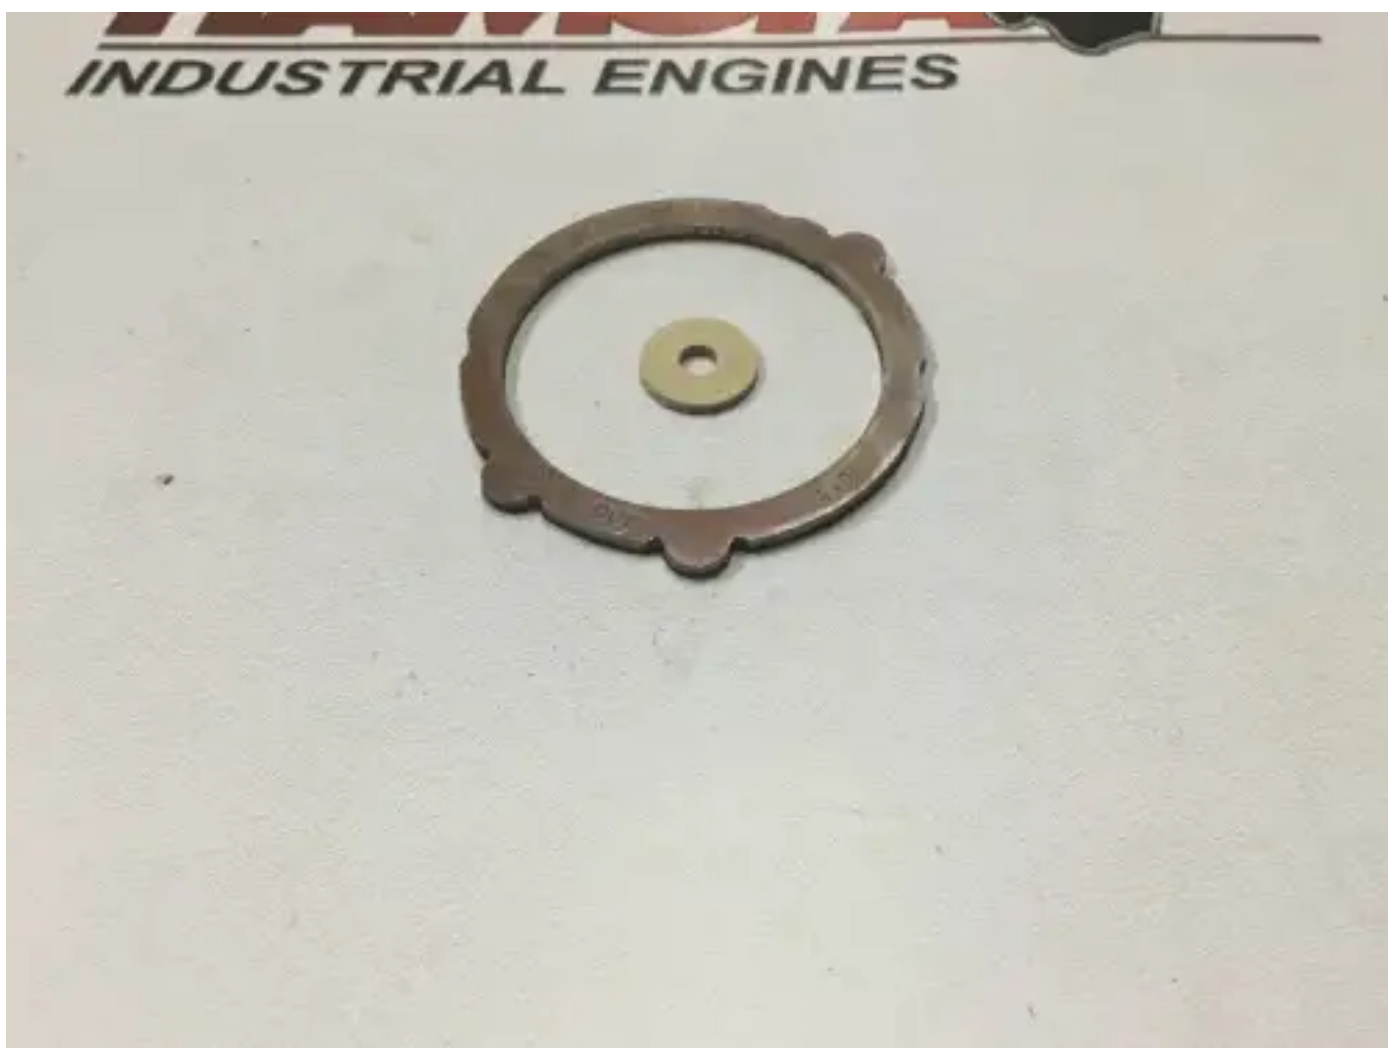

# BOSCH JUNTA DE SELLADO F 00R 0P0 689 NUEVA

[Contáctanos](#)

## Especificaciones

Condición:	Nuevo
Marca:	bosch
Tipo:	Piezas del motor
Tipo de producto:	OEM