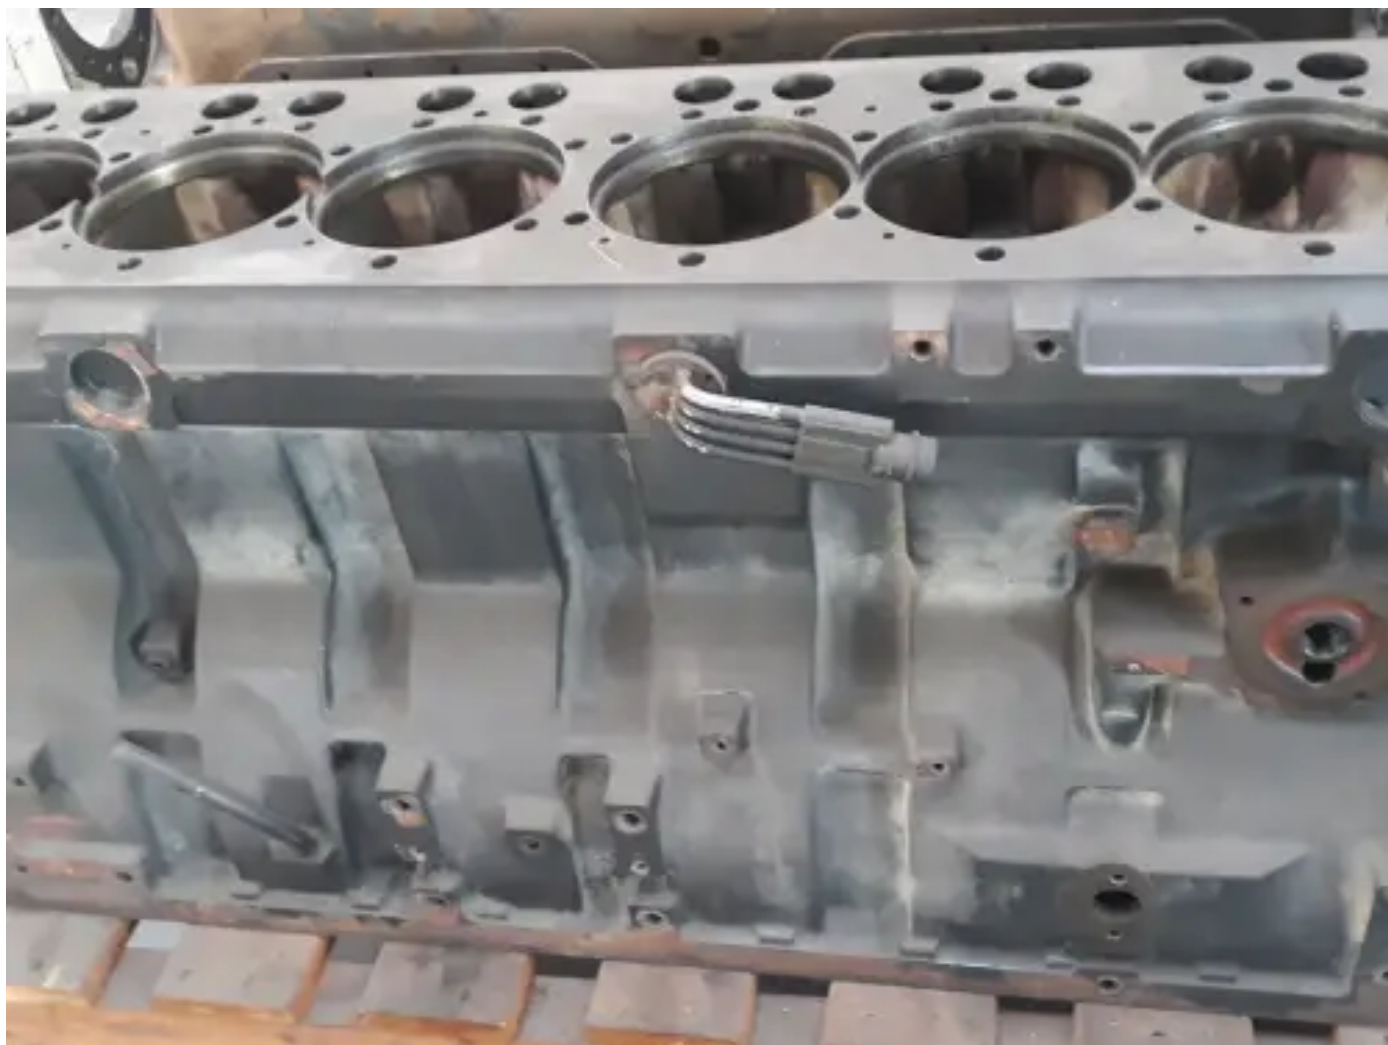

## CARCASA USADA SISU MB052

[Contáctanos](#)

### Especificaciones

Condición:	Usado
Marca:	sisu
Tipo:	Piezas del motor
Tipo de producto:	Usado